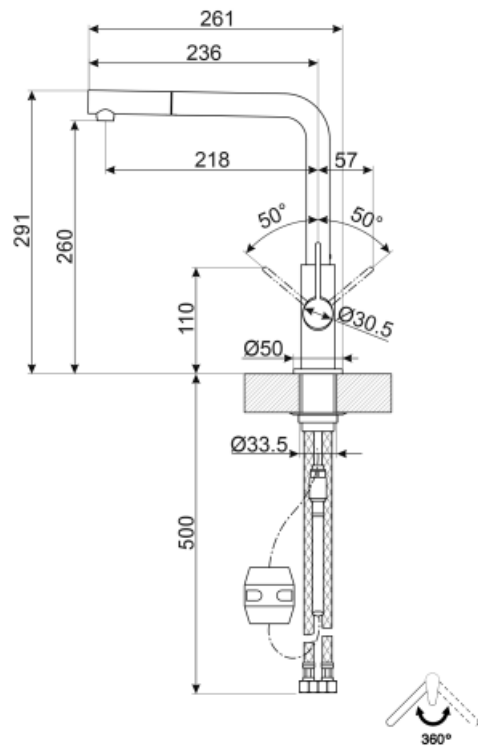

MD22CUX

Família	Misturadora
Material da misturadora	Bronze
Jato orientável	Sim
Rotação	360 °

Design

Design	Universal	Tipo de jato	Com duche extensível
Cor	Cor de cobre	Nº de jatos	1 jato
Acabamentos	PVD Brushed	Filtro difusor	Sim
Spout type	L spout	Tubos flexíveis	2
Tipo	1 nível		

Especificações técnicas

Comprimento dos tubos flexíveis	450 mm	Pressão máxima	5 bar
Conexões de tubos flexíveis	3/8 "	Pressão mínima	0,5 bar
Cartucho	25 Ø	Pressão ideal	3 bar
Tipo	Sim	Ø do furo da misturadora	35 mm

Dados de logística

Altura	291 mm
--------	--------

Symbols glossary (TT)

Swivel spout rotation 360°

The extractable handshower allows to increase the range of action of the tap and it is extremely versatile, practical and comfortable.