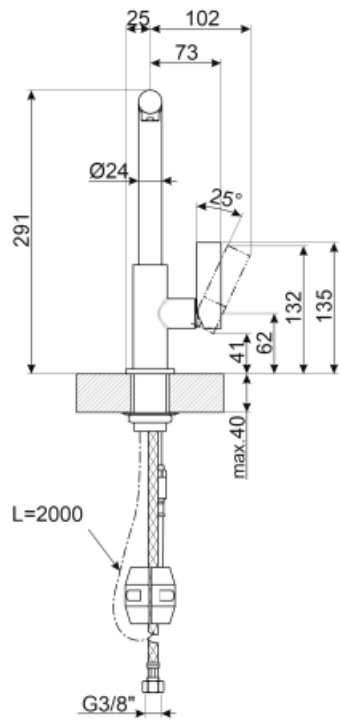

MD22CUX

Família	Misturadora
Material da misturadora	Bronze
Jato orientável	Sim
Rotação	360 °

Design

Design	Universal	Tipo de jato	Com duche extensível
Cor	Cor de cobre	Nº de jatos	1 jato
Acabamentos	PVD Brushed	Filtro difusor	Sim
Spout type	L spout	Tubos flexíveis	2
Tipo	1 nível		

Especificações técnicas

Comprimento dos tubos flexíveis	450 mm	Pressão máxima	5 bar
Conexões de tubos flexíveis	3/8 "	Pressão mínima	0,5 bar
Cartucho	25 Ø	Pressão ideal	3 bar
Tipo	Sim	Ø do furo da misturadora	35 mm

Dados de logística

Altura	291 mm
--------	--------

Symbols glossary (TT)

Swivel spout rotation 360°

The extractable handshower allows to increase the range of action of the tap and it is extremely versatile, practical and comfortable.