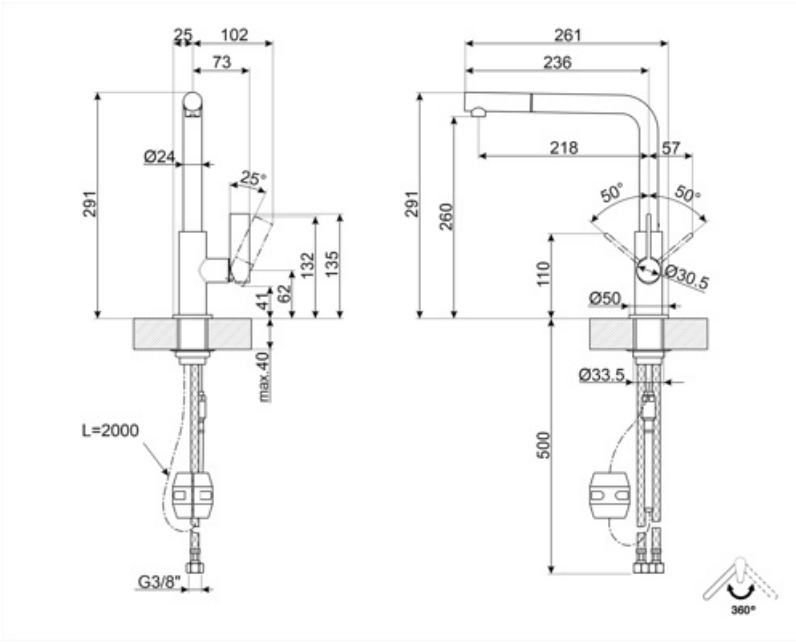

MD22CUX

Família	Misturadora
Material da misturadora	Bronze
Jato orientável	Sim
Rotação	360 °

Design

Design	Universal	Tipo de jato	Com duche extensível
Cor	Cor de cobre	Nº de jatos	1 jato
Acabamentos	PVD Brushed	Filtro difusor	Sim
Spout type	L spout	Tubos flexíveis	2
Tipo	1 nível		

Especificações técnicas

Comprimento dos tubos flexíveis	450 mm	Pressão máxima	5 bar
Conexões de tubos flexíveis	3/8 "	Pressão mínima	0,5 bar
Cartucho	25 Ø	Pressão ideal	3 bar
Tipo	Sim	Ø do furo da misturadora	35 mm

Dados de logística

Altura	291 mm
--------	--------

Symbols glossary (TT)

Swivel spout rotation 360°

The extractable handshower allows to increase the range of action of the tap and it is extremely versatile, practical and comfortable.

Benefit (TT)

Spout rotation 360°

Extractable shower

Practical extractable shower to easily reach every point of the sink

The hand shower of the mixer can be pulled out completely to increase the reach of the mixer and facilitate daily cleaning