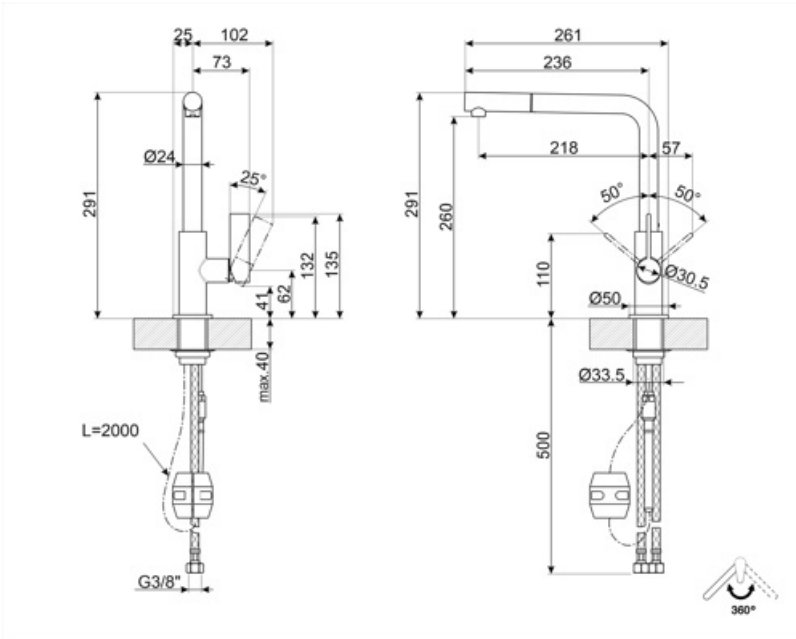

Especificações técnicas

Comprimento dos tubos flexíveis	450 mm	Pressão máxima	5 bar
Conexões de tubos flexíveis	3/8 "	Pressão mínima	0,5 bar
Cartucho	25 Ø	Pressão ideal	3 bar
Tipo	Sim	Ø do furo da misturadora	35 mm

Dados de logística

Altura	291 mm
--------	--------

Symbols glossary

Swivel spout rotation 360°

The extractable handshower allows to increase the range of action of the tap and it is extremely versatile, practical and comfortable.

Spout rotation 360°