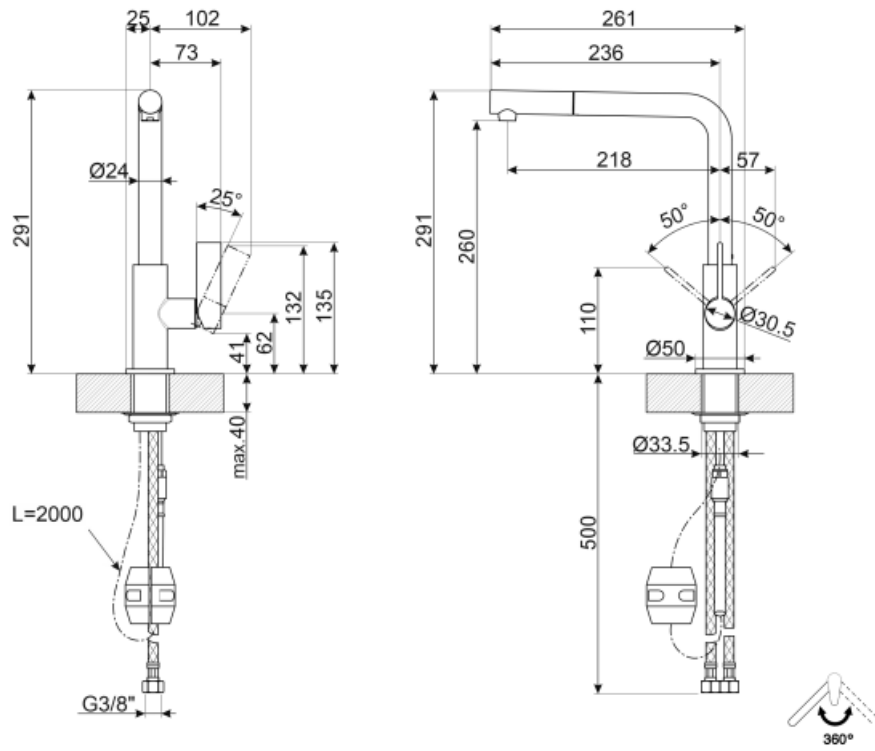

MD22CUX

Família	Misturadora
Material da misturadora	Bronze
Jato orientável	Sim
Rotação	360 °

Design

Design	Universal	Tipo de jato	Com duche extensível
Acabamento	Cor de cobre	Nº de jatos	1 jato
Acabamentos	PVD Brushed	Filtro difusor	Sim
Spout type	L spout	Tubos flexíveis	2
Tipo	1 nível		

Especificações técnicas

Comprimento dos tubos flexíveis	450 mm	Pressão máxima	5 bar
Conexões de tubos flexíveis	3/8 "	Pressão mínima	0,5 bar
Cartucho	25 Ø	Pressão ideal	3 bar
Tipo	Sim	Diâmetro do furo da misturadora	35 mm

Dados de logística

Altura	291 mm
--------	--------

Symbols glossary (TT)

Swivel spout rotation 360°

The extractable handshower allows to increase the range of action of the tap and it is extremely versatile, practical and comfortable.