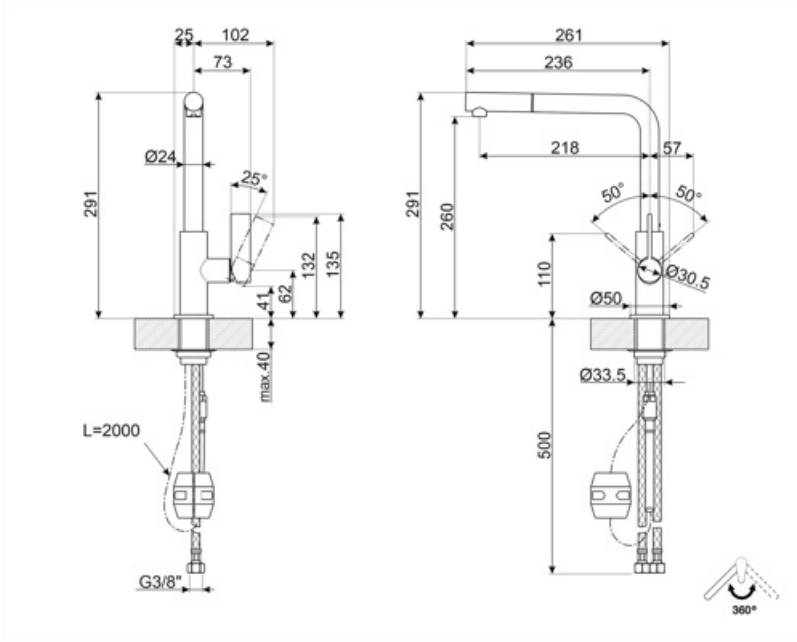

Отверстие для смесителя / эксцентрика
Тип струи
Аэратор
Количество гибких шлангов

Выдвижной
Одинарная струя
Да
2

Технические характеристики

Длина гибких шлангов
Гибкое соединение шлангов
Тип картриджа
Тип мойки

450 мм
3/8 "
25 Ø
Да

Максимальное давление
Минимальное давление
Оптимальное давление
Диаметр отверстия под смеситель

5 bar
0,5 bar
3 bar
35 мм

Логистическая информация

Высота продукта (мм) 291 мм

Symbols glossary (ТТ)