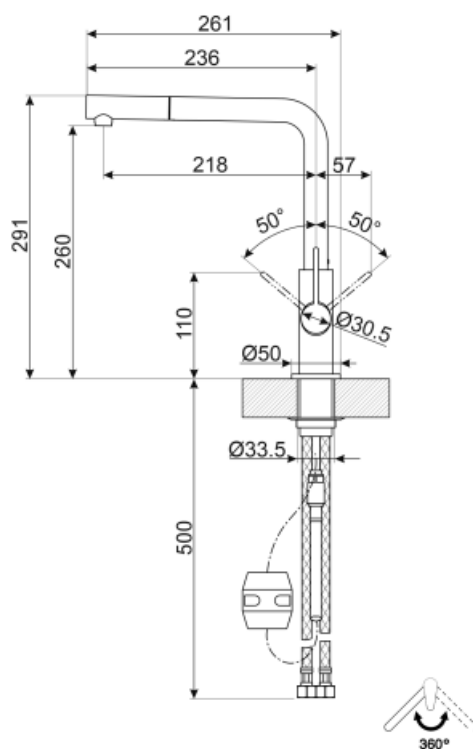

## Технические характеристики

**Длина гибких шлангов** 450 мм  
**Гибкое соединение шлангов** 3/8 "  
**Тип картриджа** 25 Ø  
**Тип мойки** Да

**Максимальное давление** 5 bar  
**Минимальное давление** 0,5 bar  
**Оптимальное давление** 3 bar  
**Диаметр отверстия под смеситель** 35 мм

## Логистическая информация

**Высота продукта (мм)** 291 мм

## Symbols glossary (ТТ)

---

Поворотный излив 360°

Выдвижной излив позволяет увеличить диапазон действия смесителя, он чрезвычайно универсален, практичен и удобен.