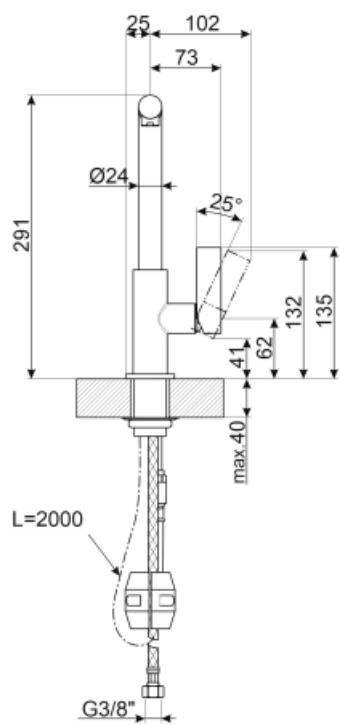

## Технические характеристики

**Длина гибких шлангов** 450 мм  
**Гибкое соединение шлангов** 3/8 "  
**Тип картриджа** 25 Ø  
**Тип мойки** Да

**Максимальное давление** 5 bar  
**Минимальное давление** 0,5 bar  
**Оптимальное давление** 3 bar  
**Диаметр отверстия под смеситель** 35 мм

## Логистическая информация

**Высота продукта (мм)** 291 мм

## Symbols glossary (ТТ)

---

Поворотный излив 360°

Выдвижной излив позволяет увеличить диапазон действия смесителя, он чрезвычайно универсален, практичен и удобен.