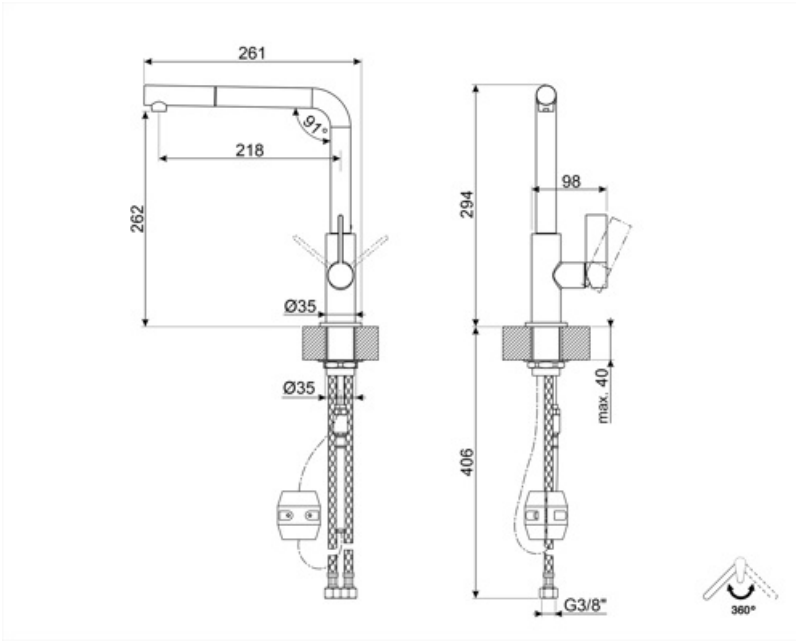

# MD22CUX1

Familia	Grifo
Material	Latón
Caño giratorio	Sí
Rotación caño giratorio	360 °

## Características técnicas

Longitud mangueras flexibles	450 mm	Presión óptima	3 bar
Conexión de mangueras flexibles.	3/8 "	Tipo de cartucho	25 Ø
Presión máxima	5 bar	Diámetro del orificio del grifo	35 mm
Presión mínima	0,5 bar	Tipo de grifo	Sí

## Datos logísticos

Altura del producto (mm)	294 mm
-----------------------------	--------

---

## Symbols glossary

---

Swivel spout rotation 360°

The extractable handshower allows to increase the range of action of the tap and it is extremely versatile, practical and comfortable.