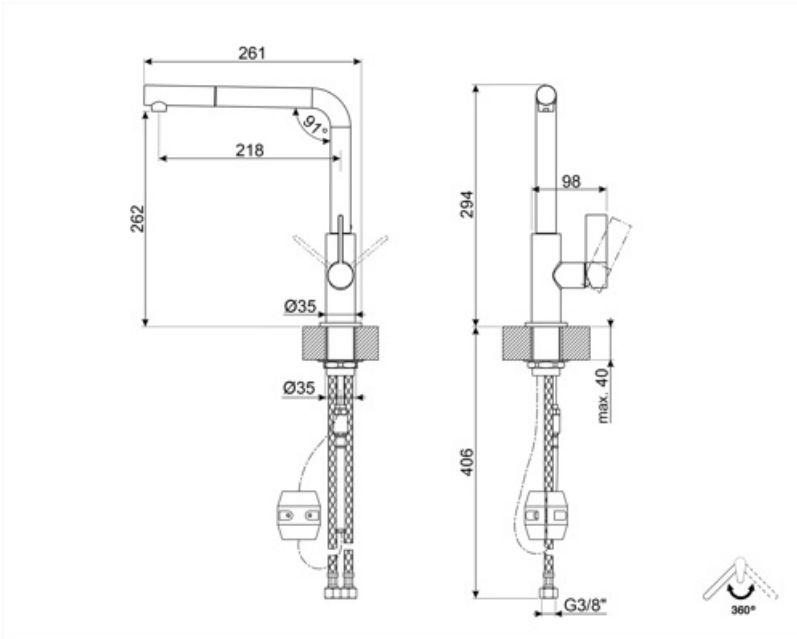

MD22CUX1

Família	Misturadora
Material da misturadora	Bronze
Jato orientável	Sim
Rotação	360 °

Design

Design	Universal	Tipo de jato	Com duche extensível
Cor	Cor de cobre	Nº de jatos	1 jato
Spout type	L spout	Filtro difusor	Sim
Tipo	1 nível	Tubos flexíveis	2
Acabamentos	PVD Brushed		

Especificações técnicas

Comprimento dos tubos flexíveis	450 mm	Pressão ideal	3 bar
Conexões de tubos flexíveis	3/8 "	Cartucho	25 Ø
Pressão máxima	5 bar	Ø do furo da misturadora	35 mm
Pressão mínima	0,5 bar	Tipo	Sim

Dados de logística

Altura	294 mm
--------	--------

Symbols glossary

Swivel spout rotation 360°

The extractable handshower allows to increase the range of action of the tap and it is extremely versatile, practical and comfortable.