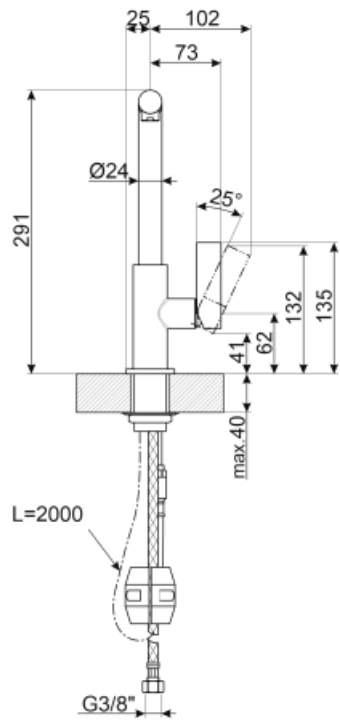

MD22DKX

Skupina výrobků	Kohoutky
Materiál	Mosaz
Otočná hubice	Ano
Otáčení otočné hubice	360 °

Aesthetics

Estetika	Universale	Ruční sprcha	Extrahovatelné
Barva	Dark Inox	Typ trysky	Jediná tryska
Povrchová úprava	PVD kartáčovaný	Perlátor	Ano
Typ výtokové trubice	Výtoková trubice ve tvaru L	Počet pružných hadic	2
Typ kohoutku	Jediná páka		

Technické parametry

Délka pružných hadic	450 mm	Maximální tlak	5 bar
Připojení pružných hadic	3/8 "	Minimální tlak	0,5 bar
Typ kartuše s keramickým diskem	25 Ø	Optimální tlak	3 bar
Zpětný ventil	Ano	Průměr otvoru na kohoutek	35 mm

Logistické informace

Výška výrobku (mm)	291 mm
--------------------	--------

Symbols glossary (TT)

Otáčení otočné hubice 360°

Vyjímatelná ruční sprcha umožňuje zvětšit rozsah použití kohoutku a je mimořádně všestranná, praktická a pohodlná.