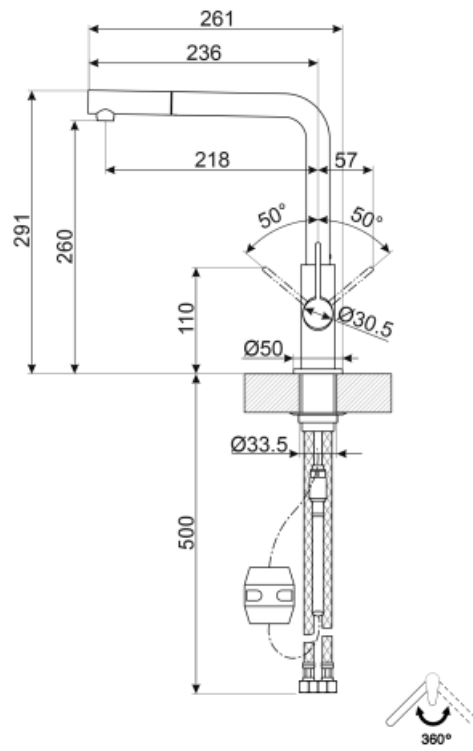

MD22DKX

Skupina výrobků	Kohoutky
Materiál	Mosaz
Otočná hubice	Ano
Otáčení otočné hubice	360 °

Aesthetics

Estetika	Universale	Ruční sprcha	Extrahovatelné
Barva	Dark Inox	Typ trysky	Jediná tryska
Povrchová úprava	PVD kartáčovaný	Perlátor	Ano
Typ výtokové trubice	Výtoková trubice ve tvaru L	Počet pružných hadic	2
Typ kohoutku	Jediná páka		

Technické parametry

Délka pružných hadic	450 mm	Maximální tlak	5 bar
Připojení pružných hadic	3/8 "	Minimální tlak	0,5 bar
Typ kartuše s keramickým diskem	25 Ø	Optimální tlak	3 bar
Zpětný ventil	Ano	Průměr otvoru na kohoutek	35 mm

Logistické informace

Výška výrobku (mm)	291 mm
--------------------	--------

Symbols glossary (TT)

Otáčení otočné hubice 360°

Vyjímatelná ruční sprcha umožňuje zvětšit rozsah použití kohoutku a je mimořádně všestranná, praktická a pohodlná.