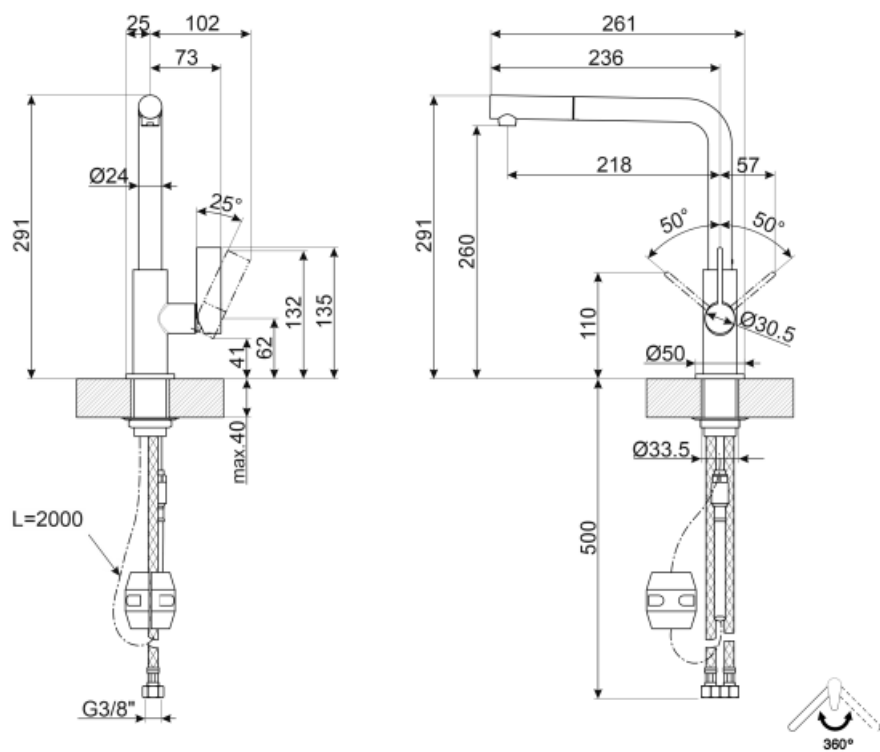

MD22DKX

Skupina výrobků	Kohoutky
Materiál	Mosaz
Otočná hubice	Ano
Otáčení otočné hubice	360 °

Aesthetics

Estetika	Universale	Ruční sprcha	Extrahovatelné
Barva	Dark Inox	Typ trysky	Jediná tryska
Povrchová úprava	PVD kartáčovaný	Perlátor	Ano
Typ výtokové trubice	Výtoková trubice ve tvaru L	Počet pružných hadic	2
Typ kohoutku	Jediná páka		

Technické parametry

Délka pružných hadic	450 mm	Maximální tlak	5 bar
Připojení pružných hadic	3/8 "	Minimální tlak	0,5 bar
Typ kartuše s keramickým diskem	25 Ø	Optimální tlak	3 bar
Zpětný ventil	Ano	Průměr otvoru na kohoutek	35 mm

Logistické informace

Výška výrobku (mm)	291 mm
--------------------	--------

Symbols glossary (TT)

Otáčení otočné hubice 360°

Vyjímatelná ruční sprcha umožňuje zvětšit rozsah použití kohoutku a je mimořádně všestranná, praktická a pohodlná.