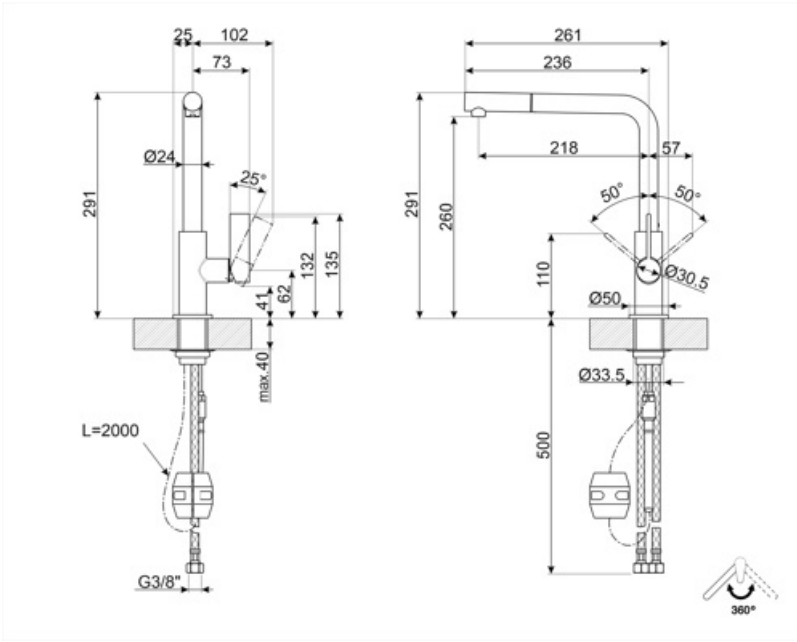

MD22DKX

Familia	Grifo
Material	Latón
Caño giratorio	Sí
Rotación caño giratorio	360 °

Estética

Estética	Universal	Perforado / predispuesto para la perforación	Extraíble
Color	Inox oscuro	Jet type	Chorro simple
Spout type	Caño tipo L	Aireador	Sí
Tipo de grifo	Mono mando	Número de mangueras flexibles	2
Acabado	PVD Cepillado		

Características técnicas

Longitud mangueras flexibles	450 mm	Presión óptima	3 bar
Conexión de mangueras flexibles.	3/8 "	Tipo de cartucho	25 Ø
Presión máxima	5 bar	Diámetro del orificio del grifo	35 mm
Presión mínima	0,5 bar	Tipo de grifo	Sí

Datos logísticos

Altura del producto (mm)	291 mm
-----------------------------	--------

Symbols glossary

Swivel spout rotation 360°

The extractable handshower allows to increase the range of action of the tap and it is extremely versatile, practical and comfortable.