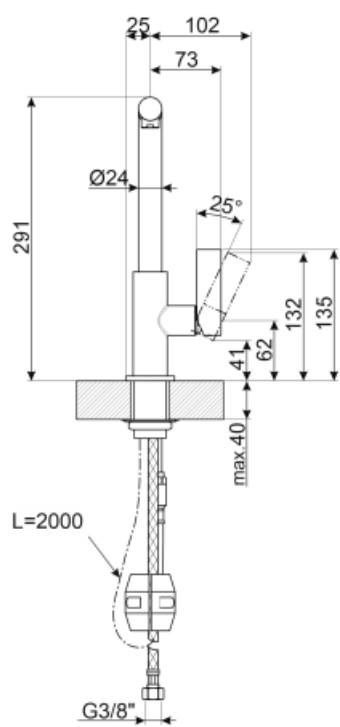

## MD22DKX

Familia	Grifo
Material	Latón
Caño giratorio	Si
Rotación caño giratorio	360 °

## Características técnicas

Longitud mangueras flexibles	450 mm	Presión máxima	5 bar
Conexión de mangueras flexibles.	3/8 "	Presión mínima	0,5 bar
Tipo de cartucho	25 Ø	Presión óptima	3 bar
Tipo de grifo	Si	Diámetro del orificio del grifo	35 mm

## Datos logísticos

Altura del producto (mm)	291 mm
-----------------------------	--------

---

## Symbols glossary (TT)

---

Swivel spout rotation 360°

The extractable handshower allows to increase the range of action of the tap and it is extremely versatile, practical and comfortable.