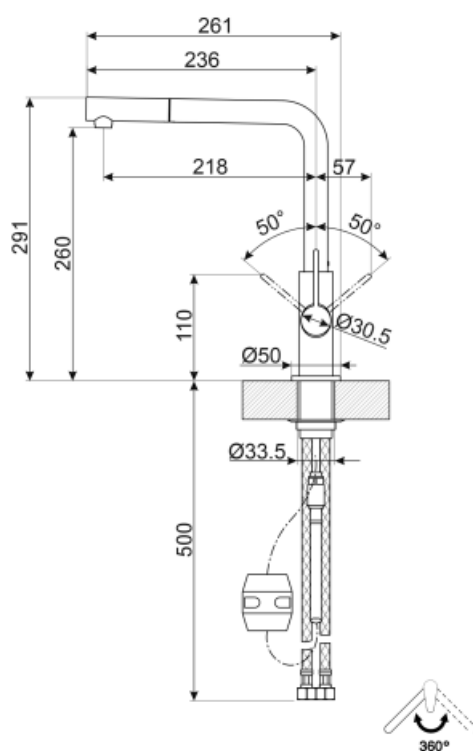

## MD22DKX

Familia	Grifo
Material	Latón
Caño giratorio	Si
Rotación caño giratorio	360 °

## Características técnicas

Longitud mangueras flexibles	450 mm	Presión máxima	5 bar
Conexión de mangueras flexibles.	3/8 "	Presión mínima	0,5 bar
Tipo de cartucho	25 Ø	Presión óptima	3 bar
Tipo de grifo	Si	Diámetro del orificio del grifo	35 mm

## Datos logísticos

Altura del producto (mm)	291 mm
-----------------------------	--------

---

## Symbols glossary (TT)

---

Swivel spout rotation 360°

The extractable handshower allows to increase the range of action of the tap and it is extremely versatile, practical and comfortable.