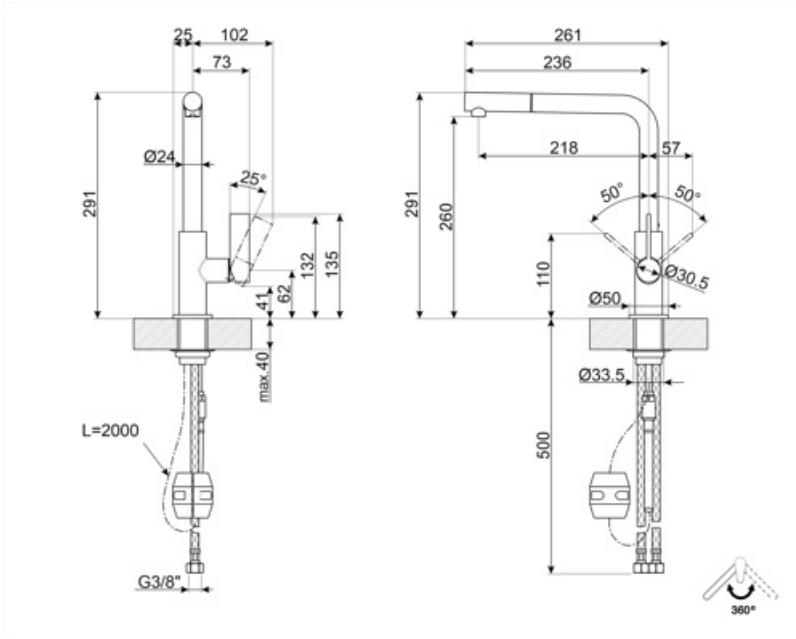

MD22DKX

| | |
|-------------------------|-------|
| Familia | Grifo |
| Material | Latón |
| Caño giratorio | Sí |
| Rotación caño giratorio | 360 ° |

Estética

| | | | |
|---------------|---------------|--|---------------|
| Estética | Universal | Perforado / predispuesto para la perforación | Extraíble |
| Color | Inox oscuro | Jet type | Chorro simple |
| Spout type | Caño tipo L | Aireador | Sí |
| Tipo de grifo | Mono mando | Número de mangueras flexibles | 2 |
| Acabado | PVD Cepillado | | |

Características técnicas

| | | | |
|-------------------------------------|---------|------------------------------------|-------|
| Longitud mangueras flexibles | 450 mm | Presión óptima | 3 bar |
| Conexión de mangueras flexibles. | 3/8 " | Tipo de cartucho | 25 Ø |
| Presión máxima | 5 bar | Diámetro del orificio del grifo | 35 mm |
| Presión mínima | 0,5 bar | Tipo de grifo | Sí |

Datos logísticos

| | |
|-----------------------------|--------|
| Altura del producto (mm) | 291 mm |
|-----------------------------|--------|

Symbols glossary

Swivel spout rotation 360°

The extractable handshower allows to increase the range of action of the tap and it is extremely versatile, practical and comfortable.