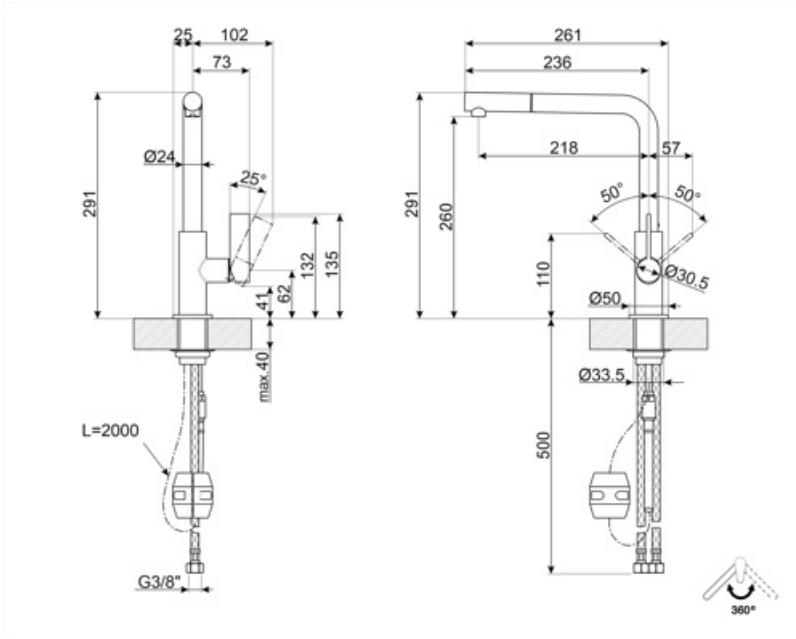

## MD22DKX

Familia	Grifo
Material	Latón
Caño giratorio	Sí
Rotación caño giratorio	360 °

## Características técnicas

Longitud mangueras flexibles	450 mm	Presión óptima	3 bar
Conexión de mangueras flexibles.	3/8 "	Tipo de cartucho	25 Ø
Presión máxima	5 bar	Diámetro del orificio del grifo	35 mm
Presión mínima	0,5 bar	Tipo de grifo	Sí

## Datos logísticos

Altura del producto (mm)	291 mm
-----------------------------	--------

---

## Symbols glossary

---

Swivel spout rotation 360°

The extractable handshower allows to increase the range of action of the tap and it is extremely versatile, practical and comfortable.