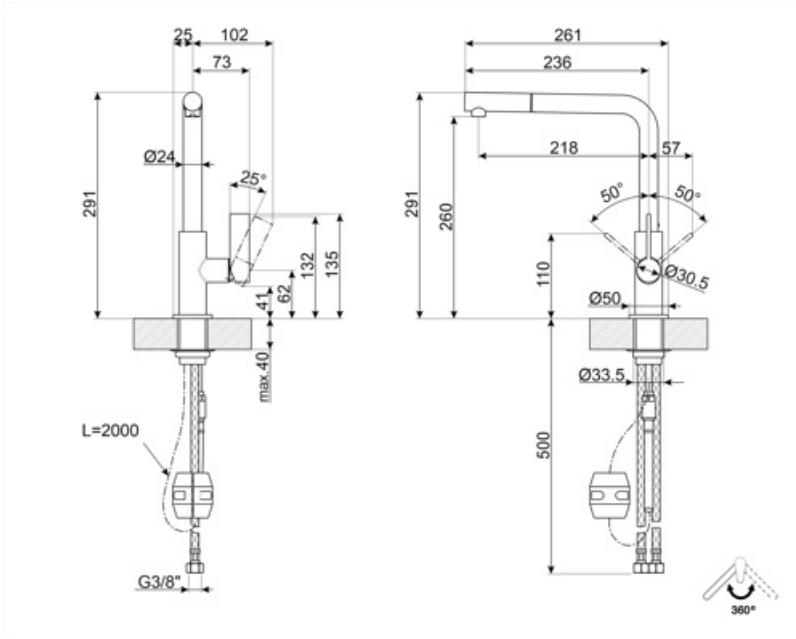

## Estética

Estética	Universal	Perforado / predispuesto para la perforación	Extraíble
Color	Inox oscuro	Jet type	Chorro simple
Spout type	Caño tipo L	Aireador	Sí
Tipo fregadero	Mono mando	Número de mangueras flexibles	2
Acabado	PVD Cepillado		

## Características técnicas

Longitud mangueras flexibles	450 mm	Presión óptima	3 bar
Conexión de mangueras flexibles.	3/8 "	Tipo de cartucho	25 Ø
Presión máxima	5 bar	Diámetro del orificio del grifo	35 mm
Presión mínima	0,5 bar	Tipo fregadero	Sí

## Datos logísticos

Altura del producto (mm)	291 mm
-----------------------------	--------

---

## Symbols glossary

---

Swivel spout rotation 360°

The extractable handshower allows to increase the range of action of the tap and it is extremely versatile, practical and comfortable.