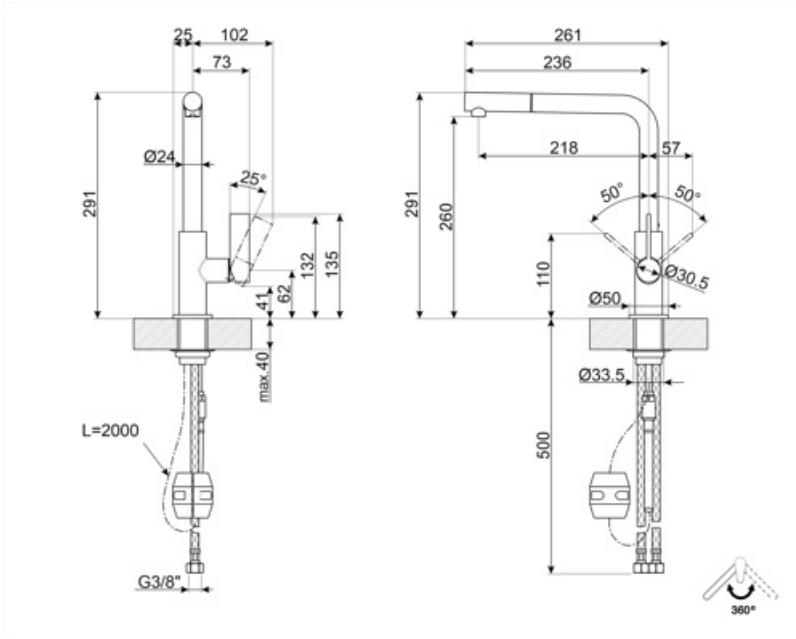

MD22DKX

Familia	Grifo
Material MIXER	Bronce
Caño giratorio	Sí
Rotación caño giratorio	360 °

Estética

Estética	Universal	Perforado / predispuesto para la perforación	Extraíble
Color	Inox oscuro	Jet type	Chorro simple
Spout type	Caño tipo L	Aireador	Sí
Tipo fregadero	Mono mando	Número de mangueras flexibles	2
Acabado	PVD Cepillado		

Características técnicas

Longitud mangueras flexibles	450 mm	Presión óptima	3 bar
Conexión de mangueras flexibles.	3/8 "	Tipo de cartucho	25 Ø
Presión máxima	5 bar	Diámetro del orificio del grifo	35 mm
Presión mínima	0,5 bar	Tipo fregadero	Sí

Datos logísticos

Altura del producto (mm)	291 mm
-----------------------------	--------

Symbols glossary

Swivel spout rotation 360°

The extractable handshower allows to increase the range of action of the tap and it is extremely versatile, practical and comfortable.