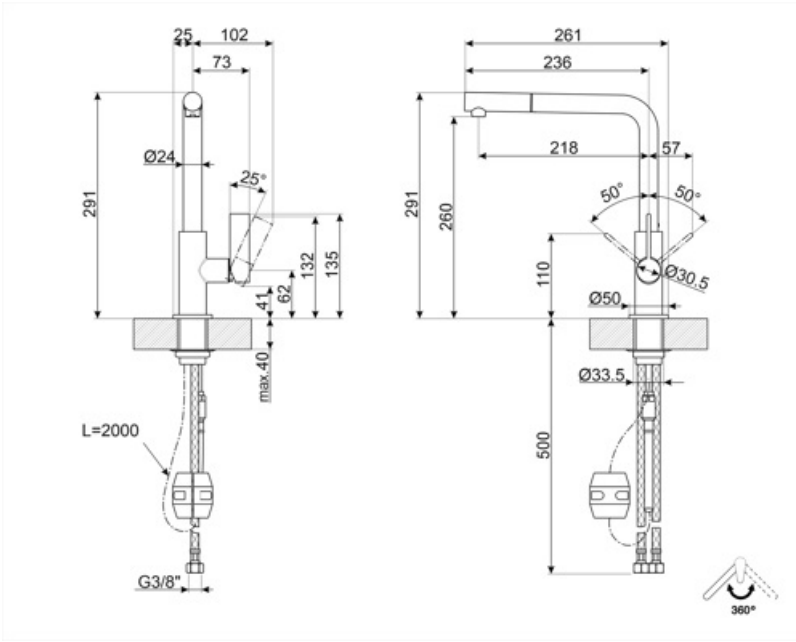

MD22DKX

Familia	Grifo
Material MIXER	Bronce
Caño giratorio	Sí
Rotación caño giratorio	360 °

Estética

Estética	Universal	Perforado / predispuesto para la perforación	Extraíble
Color	Inox oscuro	Jet type	Chorro simple
Spout type	Caño tipo L	Aireador	Sí
Tipo fregadero	Mono mando	Número de mangueras flexibles	2
Acabado	PVD Cepillado		

Características técnicas

Longitud mangueras flexibles	450 mm	Presión óptima	3 bar
Conexión de mangueras flexibles.	3/8 "	Tipo de cartucho	25 Ø
Presión máxima	5 bar	Diámetro del orificio del grifo	35 mm
Presión mínima	0,5 bar	Tipo fregadero	Sí

Datos logísticos

Altura del producto (mm)	291 mm
-----------------------------	--------

Symbols glossary

Swivel spout rotation 360°

The extractable handshower allows to increase the range of action of the tap and it is extremely versatile, practical and comfortable.