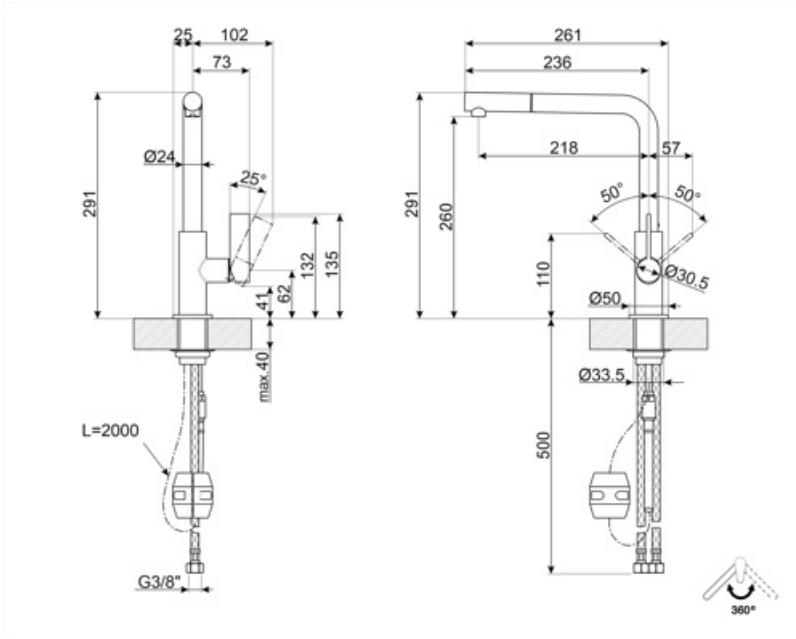

MD22DKX

Product familie	Kranen
Materiaal	Messing
Draaibare uitloop	Ja
Rotatie draaibare uitloop	360 °

Design

Design	Universeel	Sproeier	Extractable
Kleur	Dark Inox	Jet type	Single jet
Spout type	L spout	Aerator	Ja
Type kraan	Enkele hendel	Aantal flexibele slangen	2
Afwerking	PVD Brushed		

Technische specificaties

Lengte flexibele slang	450 mm	Optimale druk	3 bar
Aansluiting flexibele slangen	3/8 "	Type cartouche met keramische schijven	25 Ø
Maximum druk	5 bar	Diameter kraangat	35 mm
Minimum druk	0,5 bar	Non-return valve	Ja

Logistieke informatie

Hoogte product (mm)	291 mm
---------------------	--------

Symbols glossary

Swivel spout rotation 360°

The extractable handshower allows to increase the range of action of the tap and it is extremely versatile, practical and comfortable.