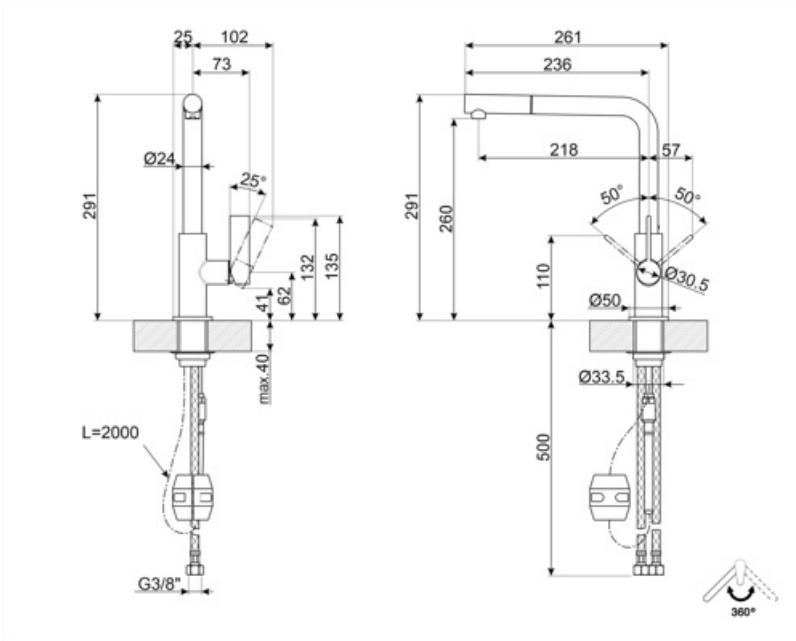

## Technische specificaties

Lengte flexibele slang	450 mm	Optimale druk	3 bar
Aansluiting flexibele slangen	3/8 "	Type cartouche met keramische schijven	25 Ø
Maximum druk	5 bar	Diameter kraangat	35 mm
Minimum druk	0,5 bar	Non-return valve	Ja

## Logistieke informatie

Hoogte product (mm)	291 mm
---------------------	--------

---

## Symbols glossary

---

Swivel spout rotation 360°

The extractable handshower allows to increase the range of action of the tap and it is extremely versatile, practical and comfortable.