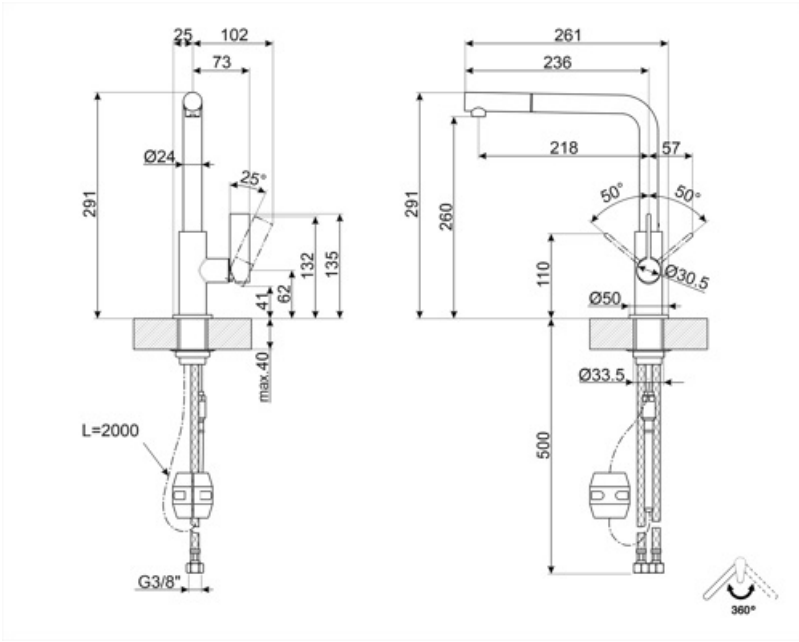

MD22DKX

Product familie	Kranen
Materiaal	Messing
Draaibare uitloop	Ja
Rotatie draaibare uitloop	360 °

Design

Design	Universeel	Sproeier	Extractable
Kleur	Dark Inox	Jet type	Single jet
Spout type	L spout	Aerator	Ja
Type kraan	Enkele hendel	Aantal flexibele slangen	2
Afwerking	PVD Brushed		

Technische specificaties

Lengte flexibele slang	450 mm	Optimale druk	3 bar
Aansluiting flexibele slangen	3/8 "	Type cartouche met keramische schijven	25 Ø
Maximum druk	5 bar	Diameter kraangat	35 mm
Minimum druk	0,5 bar	Non-return valve	Ja

Logistieke informatie

Hoogte product (mm)	291 mm
---------------------	--------

Symbols glossary

Swivel spout rotation 360°

The extractable handshower allows to increase the range of action of the tap and it is extremely versatile, practical and comfortable.