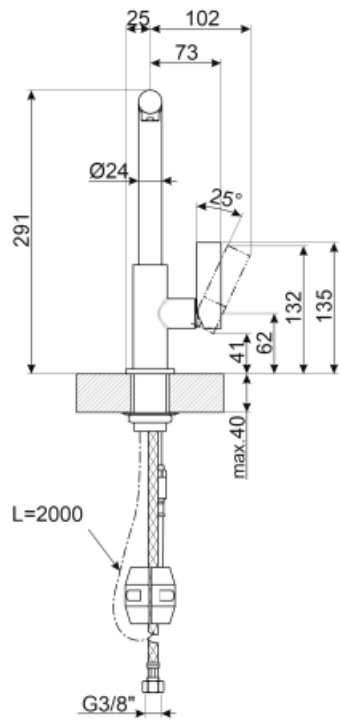

## Especificações técnicas

Comprimento dos tubos flexíveis	450 mm	Pressão máxima	5 bar
Conexões de tubos flexíveis	3/8 "	Pressão mínima	0,5 bar
Cartucho	25 Ø	Pressão ideal	3 bar
Tipo	Sim	Diâmetro do furo da misturadora	35 mm

## Dados de logística

Altura	291 mm
--------	--------

## Symbols glossary (TT)

---

Swivel spout rotation 360°

The extractable handshower allows to increase the range of action of the tap and it is extremely versatile, practical and comfortable.