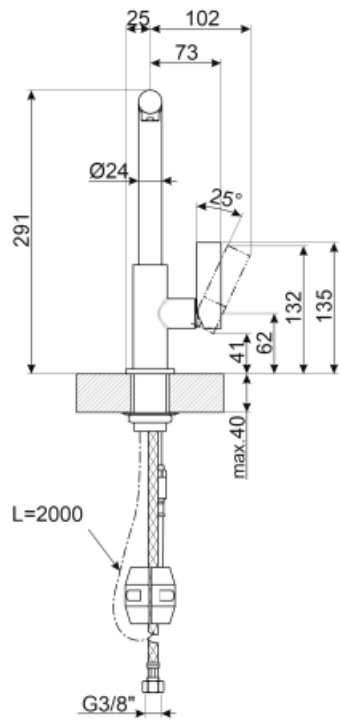

## Especificações técnicas

Comprimento dos tubos flexíveis	450 mm	Pressão máxima	5 bar
Conexões de tubos flexíveis	3/8 "	Pressão mínima	0,5 bar
Cartucho	25 Ø	Pressão ideal	3 bar
Tipo	Sim	Ø do furo da misturadora	35 mm

## Dados de logística

Altura	291 mm
--------	--------

---

## Symbols glossary (TT)

---

Swivel spout rotation 360°

The extractable handshower allows to increase the range of action of the tap and it is extremely versatile, practical and comfortable.