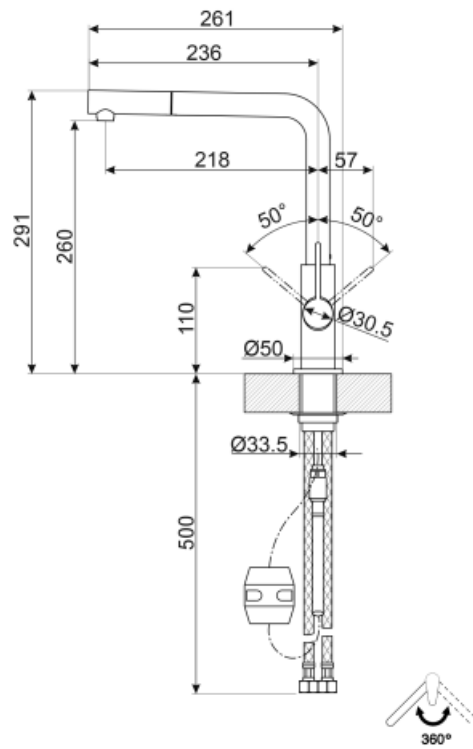

## Especificações técnicas

Comprimento dos tubos flexíveis	450 mm	Pressão máxima	5 bar
Conexões de tubos flexíveis	3/8 "	Pressão mínima	0,5 bar
Cartucho	25 Ø	Pressão ideal	3 bar
Tipo	Sim	Ø do furo da misturadora	35 mm

## Dados de logística

Altura	291 mm
--------	--------

---

## Symbols glossary (TT)

---

Swivel spout rotation 360°

The extractable handshower allows to increase the range of action of the tap and it is extremely versatile, practical and comfortable.