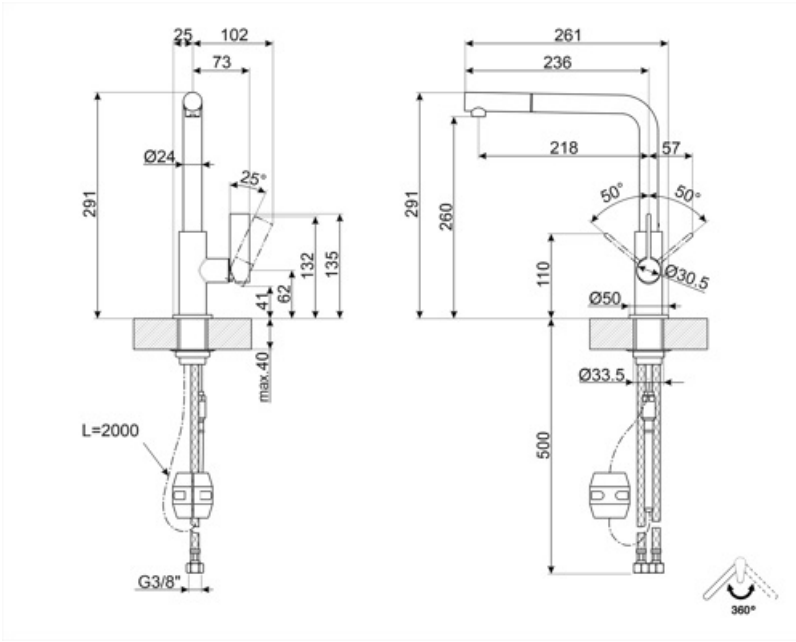

Especificações técnicas

Comprimento dos tubos flexíveis	450 mm	Pressão máxima	5 bar
Conexões de tubos flexíveis	3/8 "	Pressão mínima	0,5 bar
Cartucho	25 Ø	Pressão ideal	3 bar
Tipo	Sim	Ø do furo da misturadora	35 mm

Dados de logística

Altura	291 mm
--------	--------

Symbols glossary

Swivel spout rotation 360°

The extractable handshower allows to increase the range of action of the tap and it is extremely versatile, practical and comfortable.

Rotação 360° da mangueira extraível