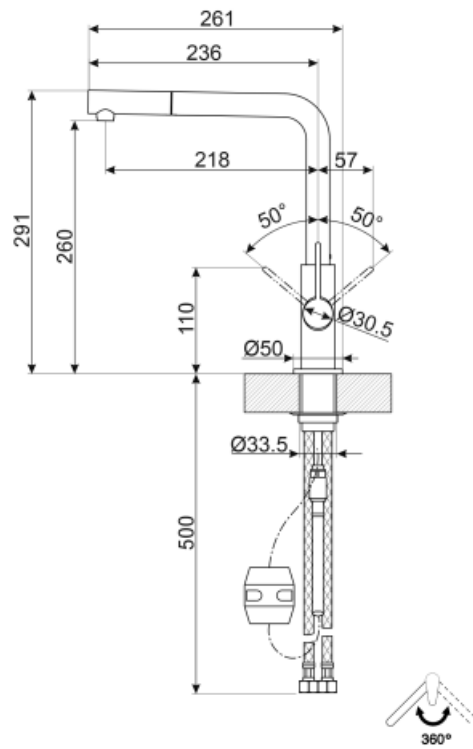

## Especificações técnicas

Comprimento dos tubos flexíveis	450 mm	Pressão máxima	5 bar
Conexões de tubos flexíveis	3/8 "	Pressão mínima	0,5 bar
Cartucho	25 Ø	Pressão ideal	3 bar
Tipo	Sim	Diâmetro do furo da misturadora	35 mm

## Dados de logística

Altura	291 mm
--------	--------

## Symbols glossary (TT)

---

Swivel spout rotation 360°

The extractable handshower allows to increase the range of action of the tap and it is extremely versatile, practical and comfortable.