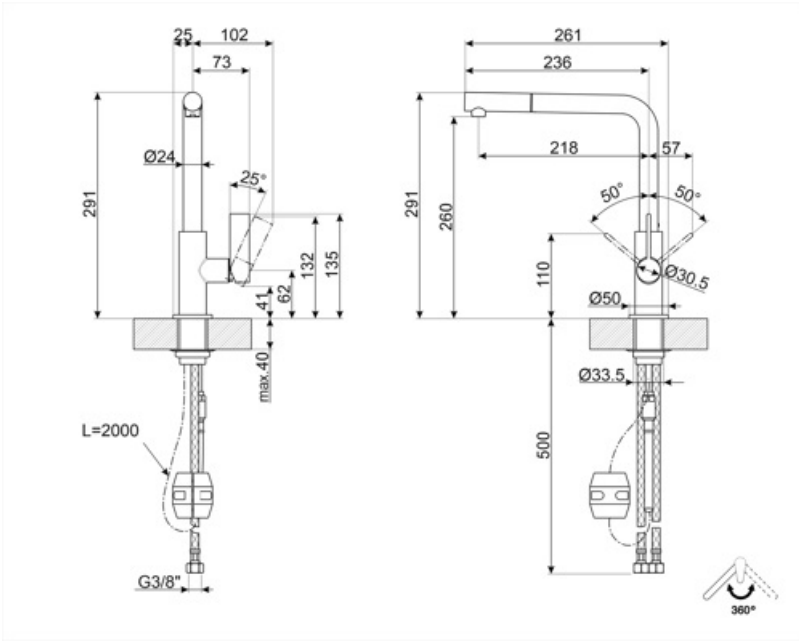

## Especificações técnicas

Comprimento dos tubos flexíveis	450 mm	Pressão máxima	5 bar
Conexões de tubos flexíveis	3/8 "	Pressão mínima	0,5 bar
Cartucho	25 Ø	Pressão ideal	3 bar
Tipo	Sim	Ø do furo da misturadora	35 mm

## Dados de logística

Altura	291 mm
--------	--------

## Symbols glossary (TT)

---

Swivel spout rotation 360°

The extractable handshower allows to increase the range of action of the tap and it is extremely versatile, practical and comfortable.

---