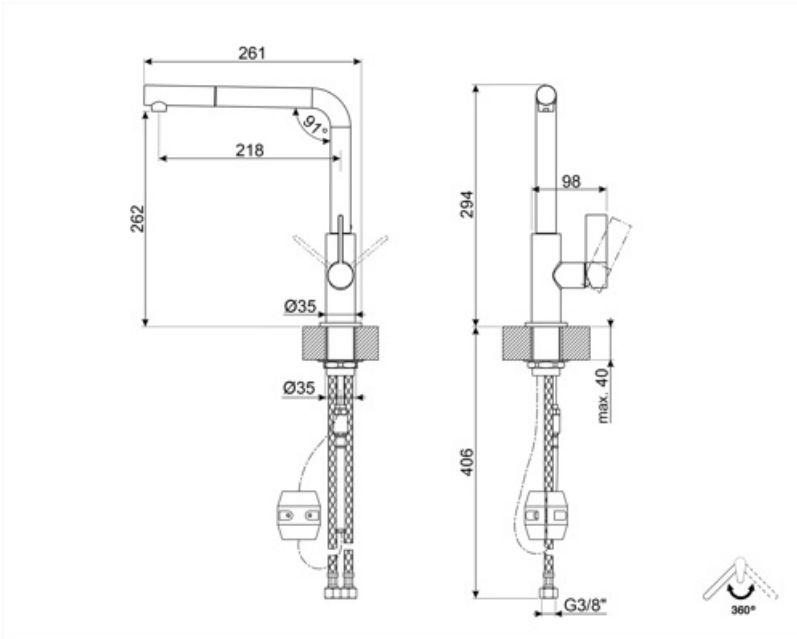

# MD22DKX1

Famille	Mitigeurs
Matériau	Laiton
Bras rotatif	oui
Rotation bras	360 °

## Technologie

Longueur tuyaux flexibles	450 mm	Pression optimale	3 bar
Connexion tuyaux flexibles	3/8 "	Type de cartouche	25 Ø
Pression maximale	5 bar	Diamètre trou mitigeur	35 mm
Pression minimale	0,5 bar	Clapet anti-retour	oui

## Informations logistiques

Hauteur du produit	294 mm
--------------------	--------

---

## Symbols glossary

---

Rotation du bec pivotant de 360°.

La douchette extractible permet d'augmenter le rayon d'action du mitigeur et elle est extrêmement polyvalente, pratique et confortable.