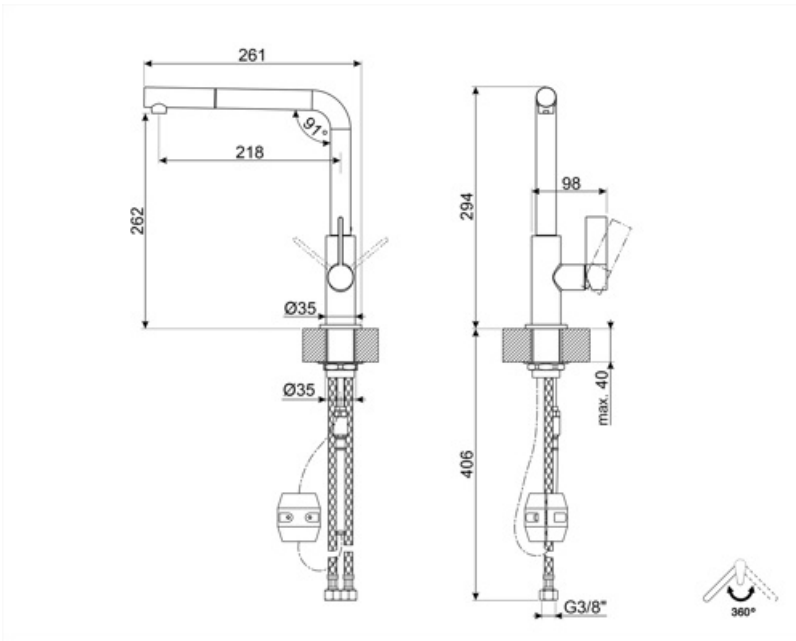

MD22DKX1

Famille	Mitigeurs
Matériau	Laiton
Bras rotatif	oui
Rotation bras	360 °

Esthétique

Esthétique	Universel	Type de douchette	Extractible
Couleur	Dark Inox	Type de jet	Jet unique
Type de goulot	Bec L	Aérateur	oui
Type de mitigeur	Monocommande	Nombre de tuyaux flexibles	2
Finition	PVD Brossé		

Technologie

Longueur tuyaux flexibles	450 mm	Pression optimale	3 bar
Connexion tuyaux flexibles	3/8 "	Type de cartouche	25 Ø
Pression maximale	5 bar	Diamètre trou mitigeur	35 mm
Pression minimale	0,5 bar	Clapet anti-retour	oui

Informations logistiques

Hauteur du produit	294 mm
--------------------	--------

Symbols glossary

Rotation du bec pivotant de 360°.

La douchette extractible permet d'augmenter le rayon d'action du mitigeur et elle est extrêmement polyvalente, pratique et confortable.