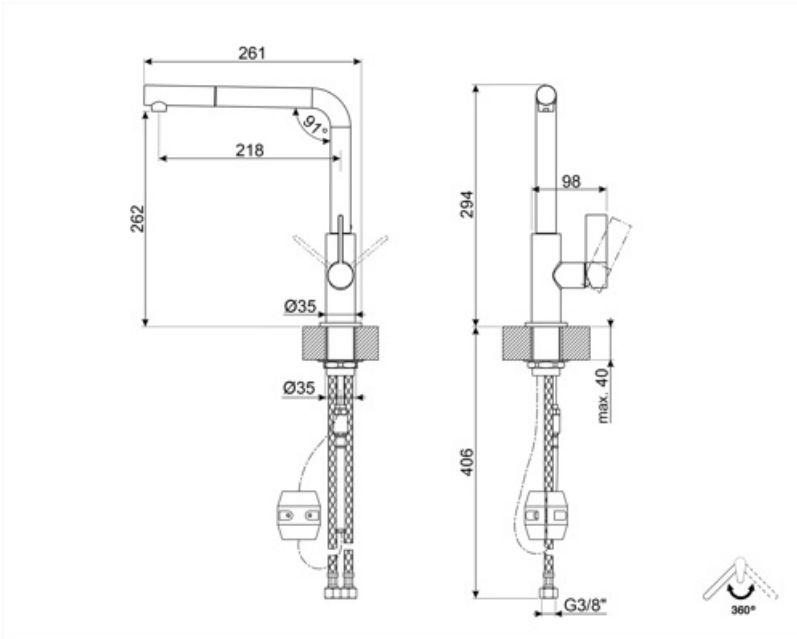

MD22DKX1

Família	Misturadora
Material da misturadora	Bronze
Jato orientável	Sim
Rotação	360 °

Design

Design	Universal	Tipo de jato	Com duche extensível
Cor	Dark Inox	Nº de jatos	1 jato
Spout type	L spout	Filtro difusor	Sim
Tipo	1 nível	Tubos flexíveis	2
Acabamentos	PVD Brushed		

Especificações técnicas

Comprimento dos tubos flexíveis	450 mm	Pressão ideal	3 bar
Conexões de tubos flexíveis	3/8 "	Cartucho	25 Ø
Pressão máxima	5 bar	Ø do furo da misturadora	35 mm
Pressão mínima	0,5 bar	Tipo	Sim

Dados de logística

Altura	294 mm
--------	--------

Symbols glossary

Swivel spout rotation 360°

The extractable handshower allows to increase the range of action of the tap and it is extremely versatile, practical and comfortable.