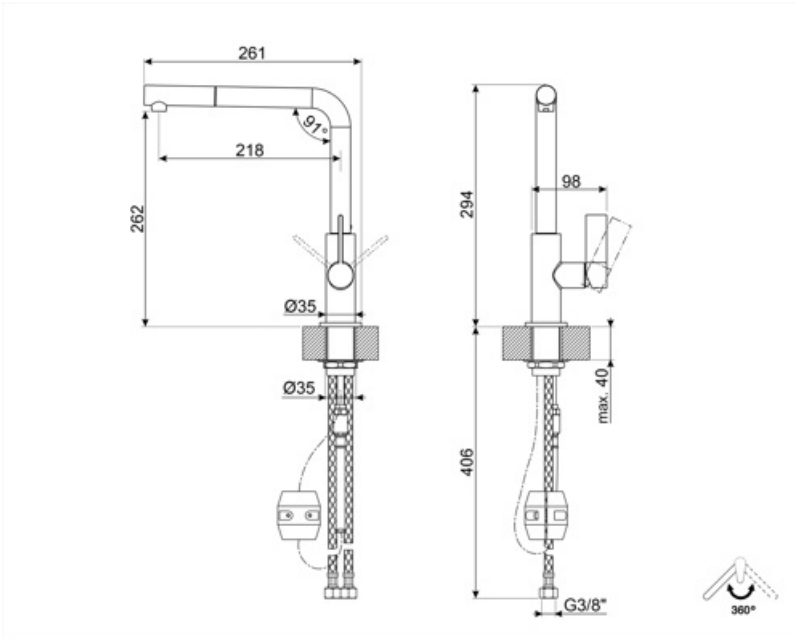

## Design

Design	Universal	Tipo de jato	Com duche extensível
Cor	Dark Inox	Nº de jatos	1 jato
Spout type	L spout	Filtro difusor	Sim
Tipo	1 nível	Tubos flexíveis	2
Acabamentos	PVD Brushed		

## Especificações técnicas

Comprimento dos tubos flexíveis	450 mm	Pressão ideal	3 bar
Conexões de tubos flexíveis	3/8 "	Cartucho	25 Ø
Pressão máxima	5 bar	Ø do furo da misturadora	35 mm
Pressão mínima	0,5 bar	Tipo	Sim

## Dados de logística

Altura	294 mm
--------	--------

## Symbols glossary

---

Swivel spout rotation 360°

The extractable handshower allows to increase the range of action of the tap and it is extremely versatile, practical and comfortable.