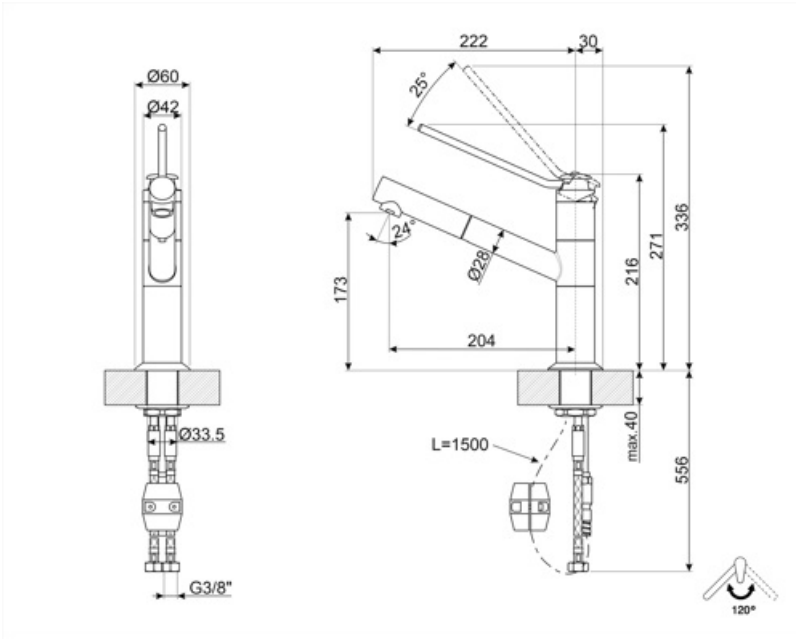

## MD3

Product family	Machos
Material	Brass
Bico giratório	Yes
Rotação do bico giratório	120 °

## Technical Features

Comprimento das mangueiras flexíveis	500 mm	Pressão máxima	5 bar
Conexão de mangueiras flexíveis	3/8 "	Pressão mínima	0,5 bar
Tipo de cartucho de disco cerâmico	35 Ø	OTIMIZAÇÃO DA PRESSÃO	3 bar
Tipo de lava louça	Sim	Water production (l/min)	7,5 l
Filtro de depuração de água	No	Diâmetro do furo da torneira	35 mm

## Logistic Information

Product height (mm)	271 mm
---------------------	--------

---