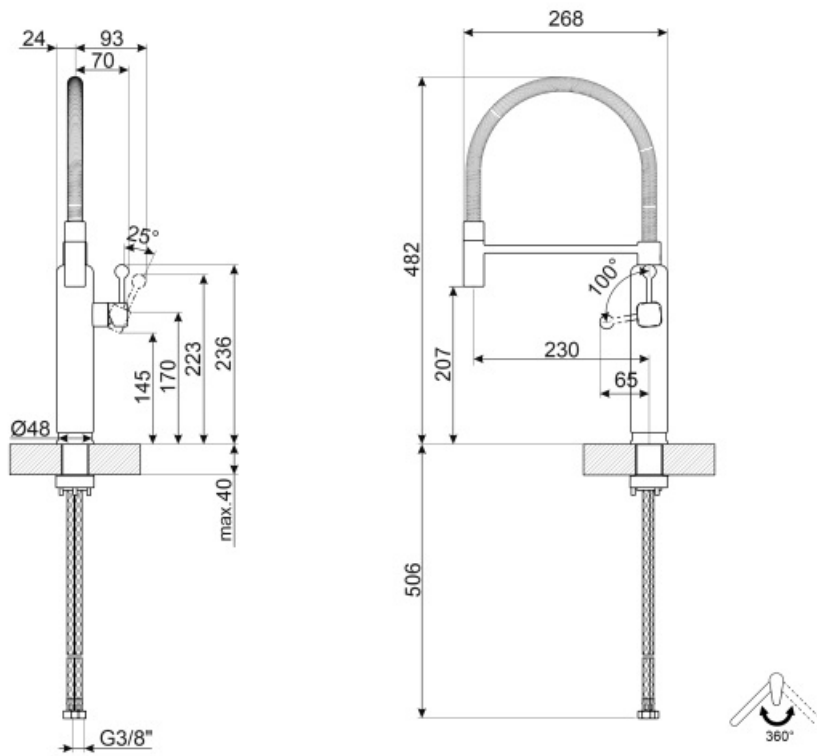

## MDF50BL

Famille	Mitigeurs
Matériau	Laiton
Bras rotatif	Oui
Rotation bras	360 °

## Technologie

Caractéristiques	ESC	Pression minimale	0,5 bar
Longueur tuyaux flexibles	450 mm	Pression optimale	3 bar
Connexion tuyaux flexibles	3/8 "	Production d'eau (l/min)	8,3 l
Type de cartouche	25 Ø	Diamètre trou mitigeur	35 mm
Pression maximale	5 bar		

## Informations logistiques

Hauteur du produit	482 mm
--------------------	--------

---

Rotation du bec pivotant de 360°.

La douchette extractible des mitigeurs Semi-Professionnels avec bec haut vous permet d'atteindre facilement chaque point de l'évier.