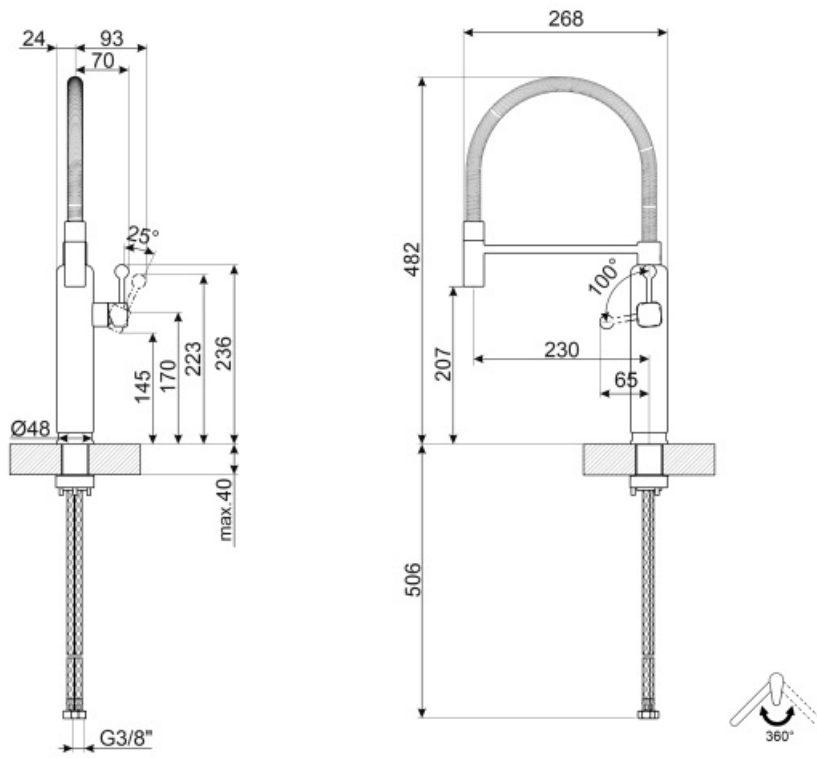

## MDF50BL

Famille	Mitigeurs
Matériau	Laiton
Bras rotatif	Oui
Rotation bras	360 °

## Technologie

Caractéristiques	ESC	Pression minimale	0,5 bar
Longueur tuyaux flexibles	450 mm	Pression optimale	3 bar
Connexion tuyaux flexibles	3/8 "	Production d'eau (l/min)	8,3 l
Type de cartouche	25 Ø	Diamètre trou mitigeur	35 mm
Pression maximale	5 bar		

## Informations logistiques

Hauteur du produit	482 mm
--------------------	--------

---

Rotation du bec pivotant de 360°.

La douchette extractible des mitigeurs Semi-Professionnels avec bec haut vous permet d'atteindre facilement chaque point de l'évier.