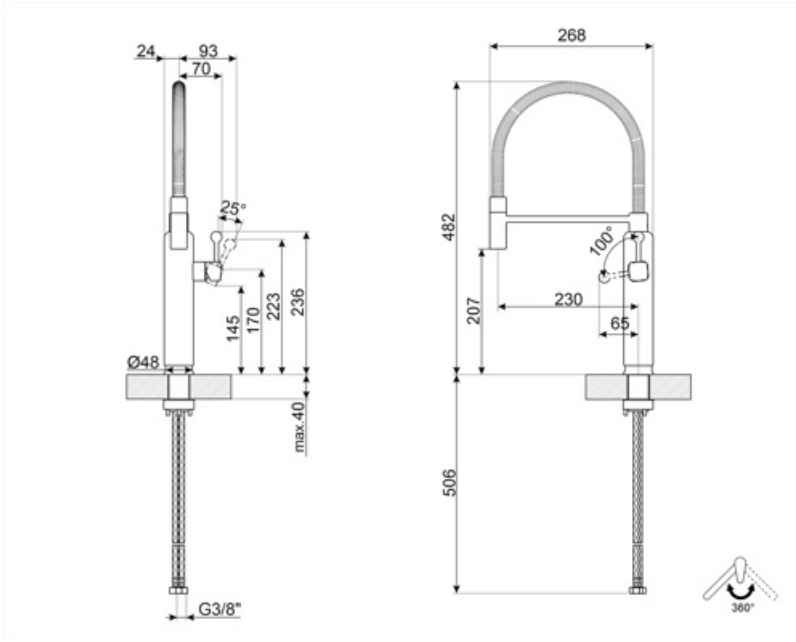

## Estetica

Estetica	50's Style	Doccetta	Mobile semi-professionale
Colore	Nero	Tipo getto	Monogetto
Finitura	Cromo	Aeratore	Sì
Tipo canna	Canna con molla	Numero tubi flessibili	2
Comando	Monocomando semi-professionale		

## Caratteristiche Tecniche

Caratteristiche	ESC	Pressione minima	0,5 bar
Lunghezza tubi flessibili	450 mm	Pressione ottimale	3 bar
Tipo di attacco tubi flessibili	3/8 "	Portata dell'acqua (l/min)	8,3 l
Tipo cartuccia a dischi ceramici	25 Ø	Diametro foro miscelatore	35 mm
Pressione massima	5 bar		

## Informazioni Logistiche

Altezza del Prodotto (mm)	482 mm
---------------------------	--------

---