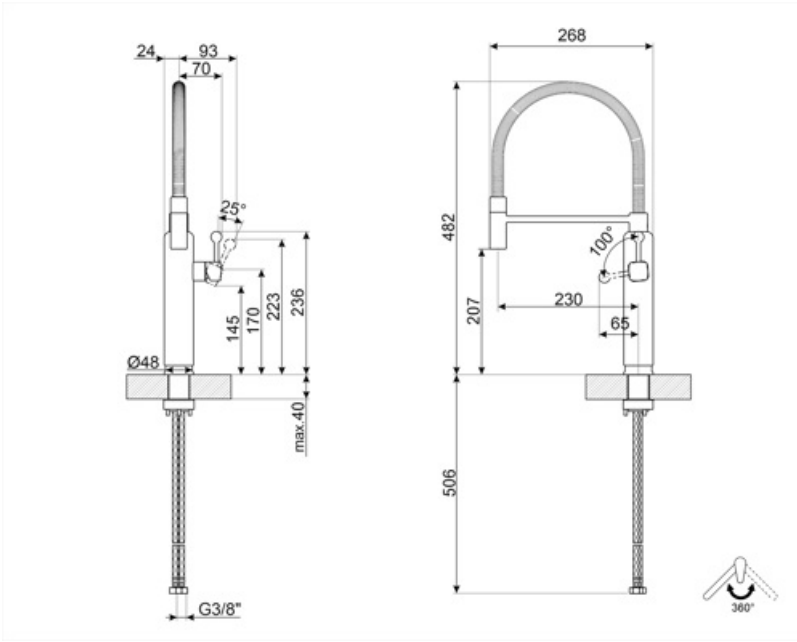

MDF50BL

| | |
|--------------------------|-------------|
| Famiglia | Miscelatore |
| Materiale | Ottone |
| Canna girevole | Sì |
| Rotazione canna girevole | 360 ° |

Estetica

| | | | |
|------------|--------------------------------|------------------------|---------------------------|
| Estetica | 50's Style | Doccetta | Mobile semi-professionale |
| Colore | Nero | Tipo getto | Monogetto |
| Tipo canna | Canna con molla | Aeratore | Sì |
| Comando | Monocomando semi-professionale | Numero tubi flessibili | 2 |
| Finitura | Cromo | | |

Caratteristiche Tecniche

| | | | |
|---------------------------------|---------|----------------------------------|-------|
| Caratteristiche | ESC | Pressione ottimale | 3 bar |
| Lunghezza tubi flessibili | 450 mm | Portata dell'acqua (l/min) | 8,3 l |
| Tipo di attacco tubi flessibili | 3/8 " | Tipo cartuccia a dischi ceramici | 25 Ø |
| Pressione massima | 5 bar | Diametro foro miscelatore | 35 mm |
| Pressione minima | 0,5 bar | | |

Informazioni Logistiche

| | |
|---------------------------|--------|
| Altezza del Prodotto (mm) | 482 mm |
|---------------------------|--------|

Prodotti alternativi

MDF50WH

Colore: Bianco

MDF50SS

Colore: Cromo

Glossario simboli

ESC: Con il sistema ESC Energy Saving Cartridge la leva di comando posizionata al centro eroga solo acqua fredda, e non 50% di calda e 50% di fredda.

Rotazione della canna 360°

La doccetta mobile dei miscelatori Semi-Professionali con canna alta permette di raggiungere facilmente ogni punto del lavello.