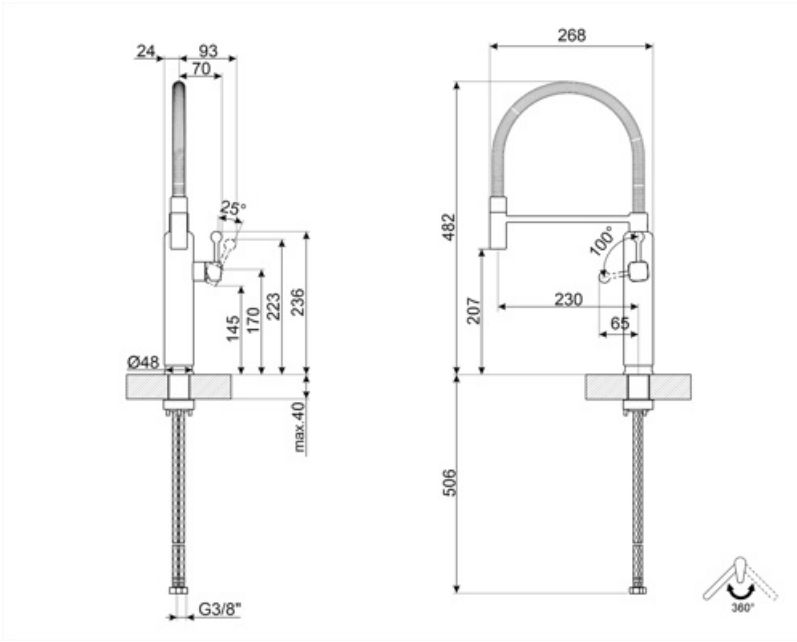

## Technische specificaties

Eigenschappen	ESC	Optimale druk	3 bar
Lengte flexibele slang	450 mm	Water production (l/min)	8,3 l
Aansluiting flexibele slangen	3/8 "	Type cartouche met keramische schijven	25 Ø
Maximum druk	5 bar	Diameter kraangat	35 mm
Minimum druk	0,5 bar		

## Logistieke informatie

Hoogte product (mm)	482 mm
---------------------	--------

---