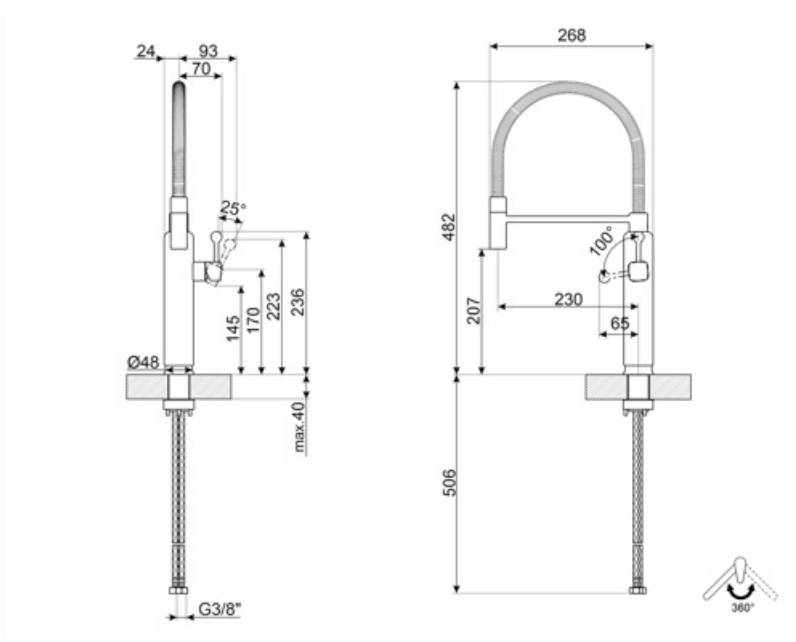

MDF50BL

Product family	Machos
Material	Brass
Bico giratório	Yes
Rotação do bico giratório	360 °

Aesthetics

Aesthetic	Estilo anos '50	Alça para abastecimento de água filtrada	No
Colour	Black	Handshower	Single jet
Acabamento	Chrome	Tipo de jato	Jato único
Tipo de bico	Bico de mola	Dispositivo de arejamento	Yes
Tap type	Alavanca única semiprofissional	Número de mangueiras flexíveis	2

Technical Features

Características	Esc	Pressão máxima	5 bar
Comprimento das mangueiras flexíveis	450 mm	Pressão mínima	0,5 bar
Conexão de mangueiras flexíveis	3/8 "	OTIMIZAÇÃO DA PRESSÃO	3 bar
Tipo de cartucho de disco cerâmico	25 Ø	Water production (l/min)	8,3 l
Filtro de depuração de água	No	Diâmetro do furo da torneira	35 mm

Logistic Information

Product height (mm)	482 mm
---------------------	--------

Alternative products

MDF50WH
Colour: White

MDF50SS
Colour: Chrome

MDF50RD
Colour: Red

MDF50PG
Colour: Pastel green

MDF50PB
Colour: Pastel blue

Spout rotation 360°