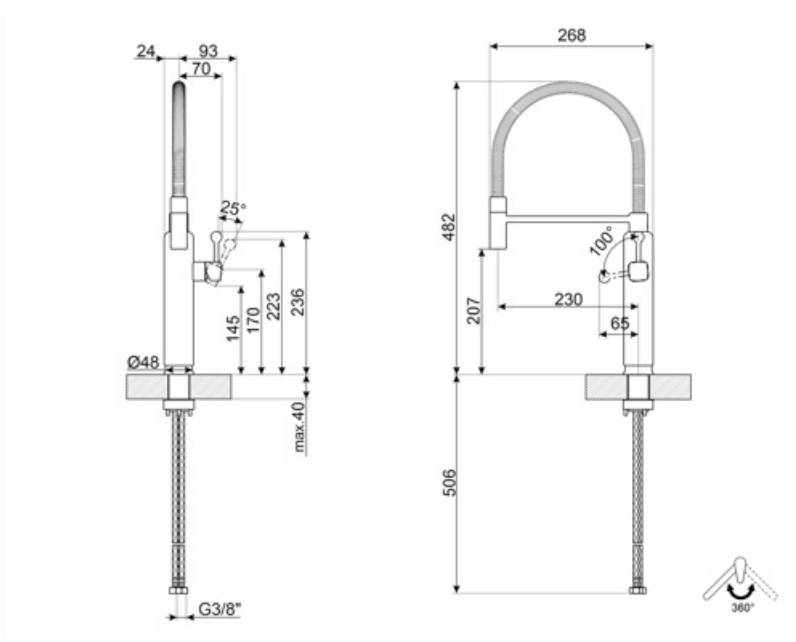

Especificações técnicas

Sistemas	ESC para poupar energia	Pressão mínima	0,5 bar
Comprimento dos tubos flexíveis	450 mm	Pressão ideal	3 bar
Conexões de tubos flexíveis	3/8 "	Water production (l/min)	8,3 l
Cartucho	25 Ø	Ø do furo da misturadora	35 mm
Pressão máxima	5 bar		

Dados de logística

Altura	482 mm
--------	--------

Alternative products

MDF50WH
Cor: Branco

MDF50SS
Cor: Cromado

MDF50RD
Cor: Vermelho

MDF50PG
Cor: Verde água

MDF50PB
Cor: Azul céu

MDF50CR
Cor: Creme

Symbols glossary

ESC: o manípulo posicionado a meio dispensa apenas água fria. Para obter água quente é necessário que o manípulo ultrapasse a posição central. Desta forma, a utilização normal não aciona a caldeira, mas apenas quando o utilizador o deseja expressamente.

Spout rotation 360°