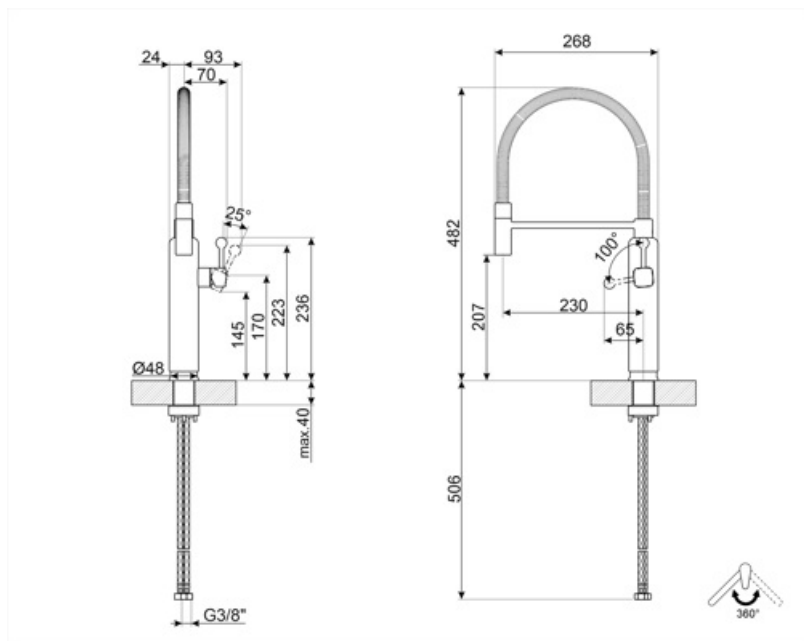

## Технические характеристики

Характеристики  
Длина гибких шлангов  
Гибкое соединение  
шлангов  
Максимальное  
давление  
Минимальное давление

ESC  
450 мм  
3/8 "  
5 bar  
0,5 bar

Оптимальное давление  
Поток воды (л/мин.)  
Тип картриджа  
Диаметр отверстия под  
смеситель

3 bar  
8,3 л  
25 Ø  
35 мм

## Логистическая информация

Высота продукта (мм) 482 мм

---