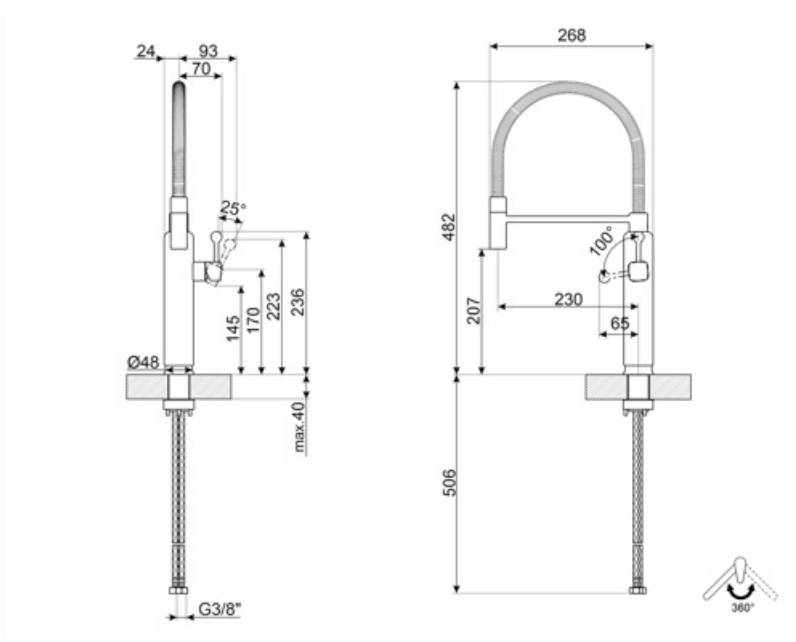

Отверстие для
смесителя / эксцентрика
Тип струи
Аэратор
Количество гибких
шлангов

Мобильный
полупрофессиональный
Одинарная струя
Да
2

Технические характеристики

Характеристики
Длина гибких шлангов
Гибкое соединение
шлангов
Тип картриджа
Максимальное
давление

ESC
450 мм
3/8 "
25 Ø
5 bar

Минимальное давление
Оптимальное давление
Поток воды (л/мин.)
Диаметр отверстия под
смеситель

0,5 bar
3 bar
8,3 л
35 мм

Логистическая информация

Высота продукта (мм) 482 мм

Symbols glossary (ТТ)

ESC: с системой Energy Saving Cartridge рычаг управления, расположенный посередине, подает только холодную воду, а не 50% горячей и 50% воды.

Поворотный излив 360°

Съемный излив смесителей Semi-Professional с высоким изливом позволяет легко добраться до любой точки раковины.