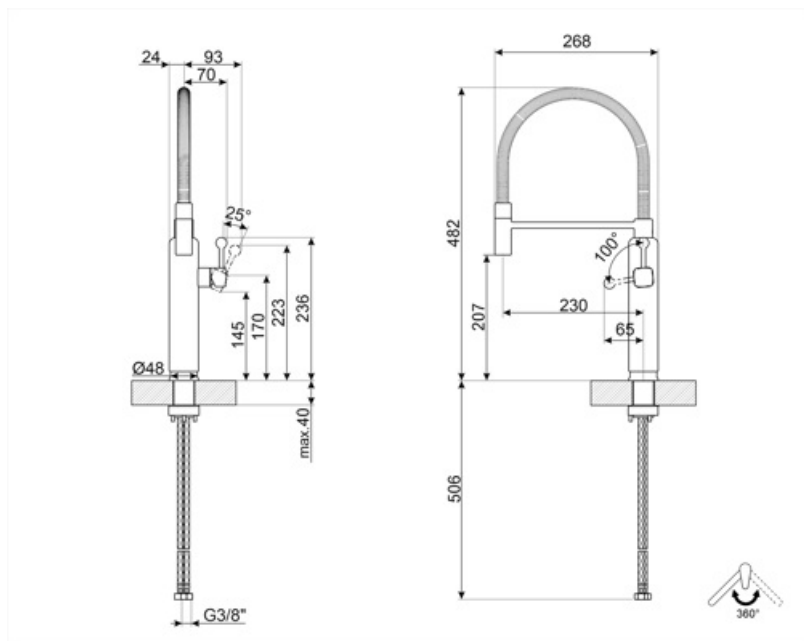

Teknik özellikler

Özellikler	ESC	Optimal basınç	3 bar
Esnek hortum uzunluğu	450 mm	Su üretimi (l/dak)	8,3 l
Esnek hortum bağlantısı	3/8 "	Seramik disk kartuş tipi	25 Ø
Maksimum basınç	5 bar	Armatür deliği çapı	35 mm
Minimum basınç	0,5 bar		

Lojistik Bilgisi

Ürün yüksekliği (mm)	482 mm
----------------------	--------

Alternative products

MDF50WH
Renk: Beyaz

MDF50SS
Renk: Krom

MDF50RD
Renk: Kırmızı

MDF50PG
Renk: Pastel yeşil

MDF50PB
Renk: Pastel mavi

MDF50CR
Renk: Krem

Symbols glossary

ESC: ESC Enerji Tasarrufu Kartuş sistemi ile ortada bulunan kontrol kolu sadece sođuk su dađıtır, sıcak suyun% 50'sini ve c'nin% 50'sini deđil

Döner fıskiye dönüşü 360°