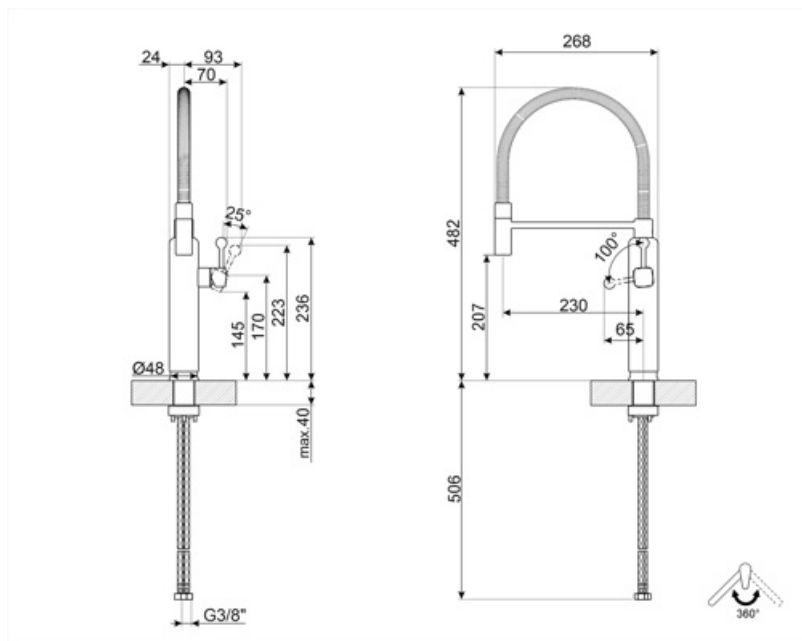

## Технічні характеристики

Характеристики  
Длина гибких шлангов  
Гибкое соединение  
шлангов  
Максимальное  
давление  
Минимальное давление

ESC  
450 мм  
3/8 "  
5 bar  
0,5 bar

Оптимальное давление  
Поток воды (л/мин.)  
Тип картриджа  
Диаметр отверстия под  
смеситель

3 bar  
8,3 л  
25 Ø  
35 мм

## Логістична інформація

Висота виробу (мм) 482 мм

---