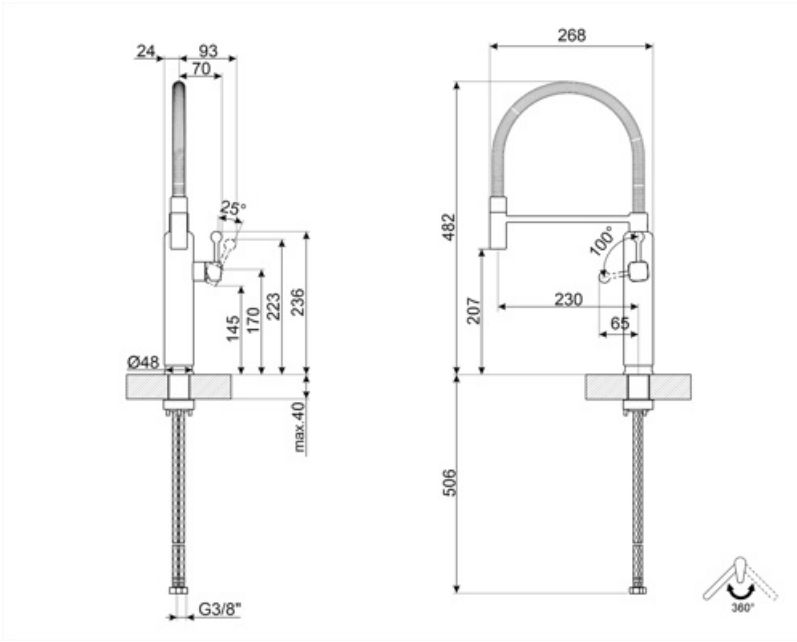

MDF50CR

Skupina výrobků	Kohoutky
Materiál	Mosaz
Otočná hubice	Ano
Otáčení otočné hubice	360 °

Aesthetics

Estetika	Styl 50. let	Ruční sprcha	Mobilní poloprofesionální
Barva	Krémová	Typ trysky	Jediná tryska
Povrchová úprava	Chróm	Perlátor	Ano
Typ výtokové trubice	Pružinová výtoková trubice	Počet pružných hadic	2
Typ kohoutku	Poloprofesionální jediná páka		

Technické parametry

Charakteristiky	ESC	Minimální tlak	0,5 bar
Délka pružných hadic	450 mm	Optimální tlak	3 bar
Připojení pružných hadic	3/8 "	Výroba vody (l/min)	8,3 l
Typ kartuše s keramickým diskem	25 Ø	Průměr otvoru na kohoutek	35 mm
Maximální tlak	5 bar		

Logistické informace

Výška výrobku (mm)	482 mm
--------------------	--------

Symbols glossary (TT)

ESC: se systémem ESC Energy Saving Cartridge ovládací páka umístěná uprostřed dávkuje pouze studenou vodu, nikoli 50 % teplé a 50 % studené

Otáčení otočné hubice 360°

Pohyblivá ruční sprcha baterií Semi-Professional s vysokou výtokovou trubicí umožňuje snadný přístup do všech míst umyvadla.

Benefit (TT)

Spout rotation 360°

Mobile shower semi-professional