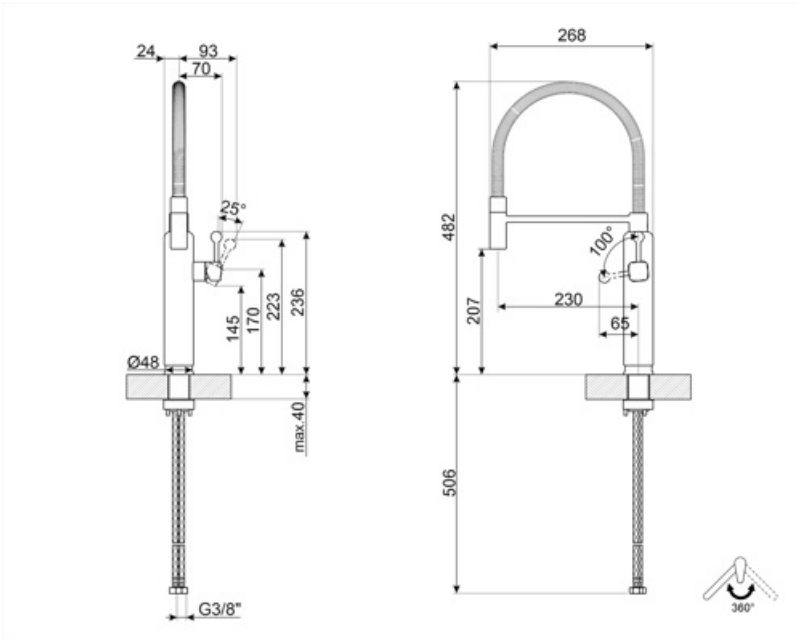

MDF50CR

Famille	Mitigeurs
Matériau	Laiton
Bras rotatif	oui
Rotation bras	360 °

Esthétique

Esthétique	Années 50	Type de douchette	Mobile semi-professionnel
Couleur	Crème	Type de jet	Jet unique
Type de goulot	Bec verseur à ressort	Aérateur	oui
Type de mitigeur	Semi-professionnel mono commande	Nombre de tuyaux flexibles	2
Finition	Chromé		

Technologie

Caractéristiques	ESC	Pression optimale	3 bar
Longueur tuyaux flexibles	450 mm	Production d'eau (l/min)	8,3 l
Connexion tuyaux flexibles	3/8 "	Type de cartouche	25 Ø
Pression maximale	5 bar	Diamètre trou mitigeur	35 mm
Pression minimale	0,5 bar		

Informations logistiques

Hauteur du produit	482 mm
--------------------	--------

Alternative products

MDF50WH

Couleur: Blanc

MDF50SS

Couleur: Chromé

MDF50BL

Rotation du bec pivotant de 360°.

La douchette extractible des mitigeurs Semi-Professionnels avec bec haut vous permet d'atteindre facilement chaque point de l'évier.