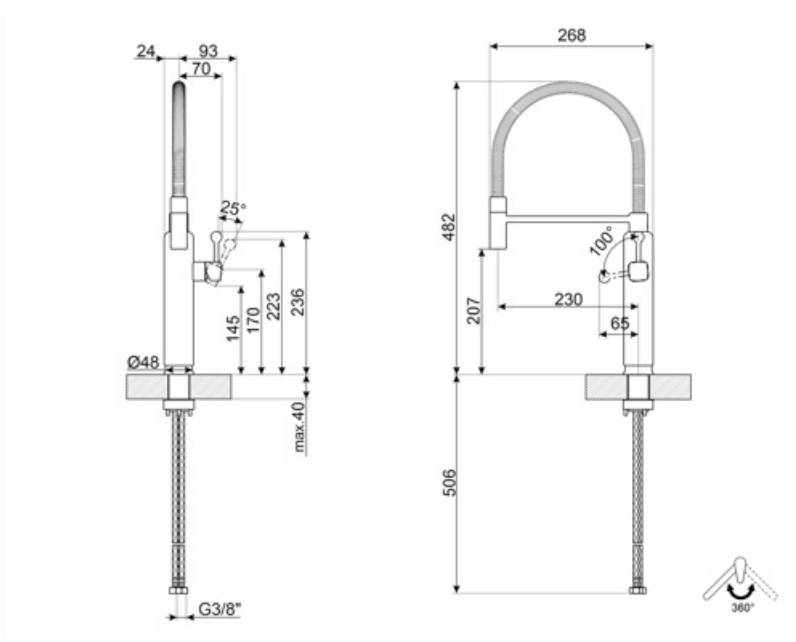

MDF50CR

Product family	Machos
Material	Brass
Bico giratório	Yes
Rotação do bico giratório	360 °

Aesthetics

Aesthetic	Estilo anos '50	Alça para abastecimento de água filtrada	No
Colour	Cream	Handshower	Single jet
Acabamento	Chrome	Tipo de jato	Jato único
Tipo de bico	Bico de mola	Dispositivo de arejamento	Yes
Tap type	Alavanca única semiprofissional	Número de mangueiras flexíveis	2

Technical Features

Características	Esc	Pressão máxima	5 bar
Comprimento das mangueiras flexíveis	450 mm	Pressão mínima	0,5 bar
Conexão de mangueiras flexíveis	3/8 "	OTIMIZAÇÃO DA PRESSÃO	3 bar
Tipo de cartucho de disco cerâmico	25 Ø	Water production (l/min)	8,3 l
Filtro de depuração de água	No	Diâmetro do furo da torneira	35 mm

Logistic Information

Product height (mm)	482 mm
---------------------	--------

Alternative products

MDF50WH
Colour: White

MDF50SS
Colour: Chrome

MDF50BL
Colour: Black

MDF50RD
Colour: Red

MDF50PG
Colour: Pastel green

Spout rotation 360°