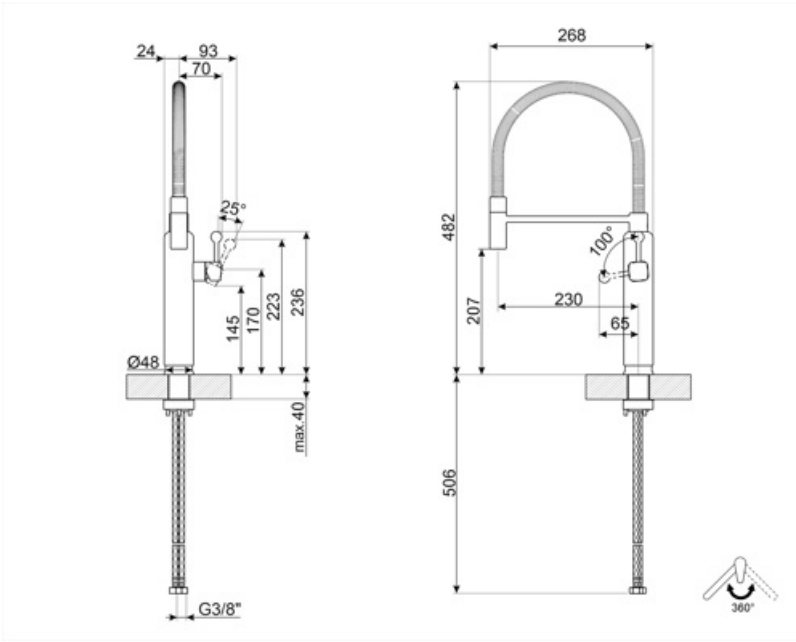

Отверстие для
смесителя /эксцентрика
Тип струи
Аэратор
Количество гибких
шлангов

Мобильный
полупрофессиональный
Одинарная струя
Да
2

Технические характеристики

Характеристики
Длина гибких шлангов
Гибкое соединение
шлангов
Максимальное
давление
Минимальное давление

ESC
450 мм
3/8 "
5 bar
0,5 bar

Оптимальное давление
Поток воды (л/мин.)
Тип картриджа
Диаметр отверстия под
смеситель

3 bar
8,3 л
25 Ø
35 мм

Логистическая информация

Высота продукта (мм) 482 мм

Alternative products