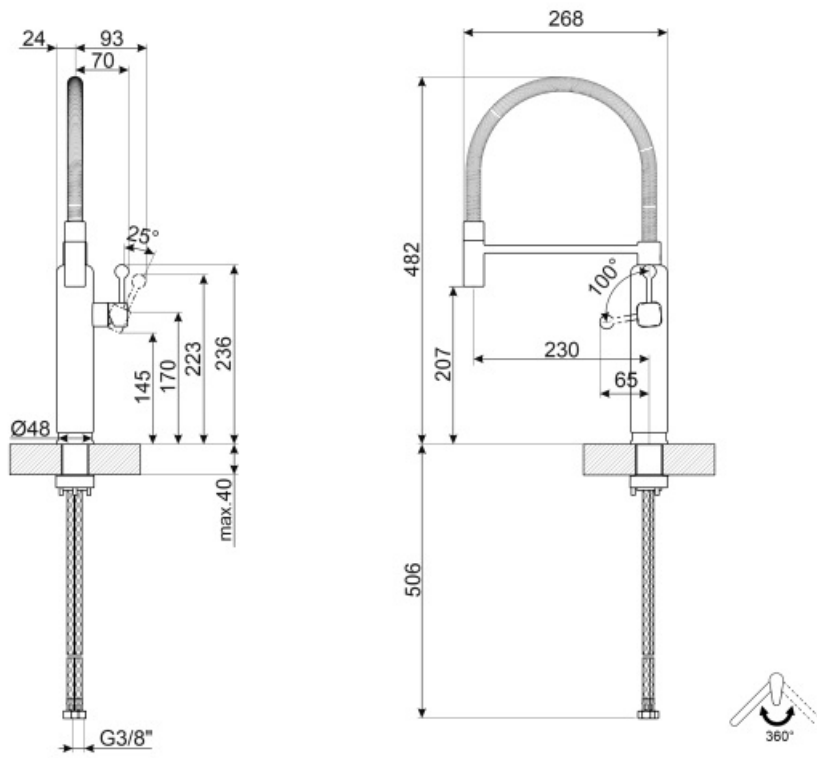

MDF50PB

Famille	Mitigeurs
Matériau	Laiton
Bras rotatif	Oui
Rotation bras	360 °

Esthétique

Esthétique	Années 50	Type de douchette	Mobile semi-professionnel
Couleur	Bleu Azur	Type de jet	Jet unique
Finition	Chromé	Aérateur	Oui
Type de goulot	Bec verseur à ressort	Nombre de tuyaux flexibles	2
Type de mitigeur	Semi-professionnel mono commande		

Technologie

Caractéristiques	ESC	Pression minimale	0,5 bar
Longueur tuyaux flexibles	450 mm	Pression optimale	3 bar
Connexion tuyaux flexibles	3/8 "	Production d'eau (l/min)	8,3 l
Type de cartouche	25 Ø	Diamètre trou mitigeur	35 mm
Pression maximale	5 bar		

Informations logistiques

Hauteur du produit	482 mm
--------------------	--------

Symbols glossary (TT)

ESC : Avec le système ESC Energy Saving Cartridge, le levier de commande placé au centre ne délivre que de l'eau froide, et non de l'eau chaude à 50% et de l'eau froide à 50%. Pour obtenir de l'eau chaude, tourner le levier vers la gauche. L'utilisation ne fait donc pas fonctionner la chaudière.

Rotation du bec pivotant de 360°.

La douchette extractible des mitigeurs Semi-Professionnels avec bec haut vous permet d'atteindre facilement chaque point de l'évier.