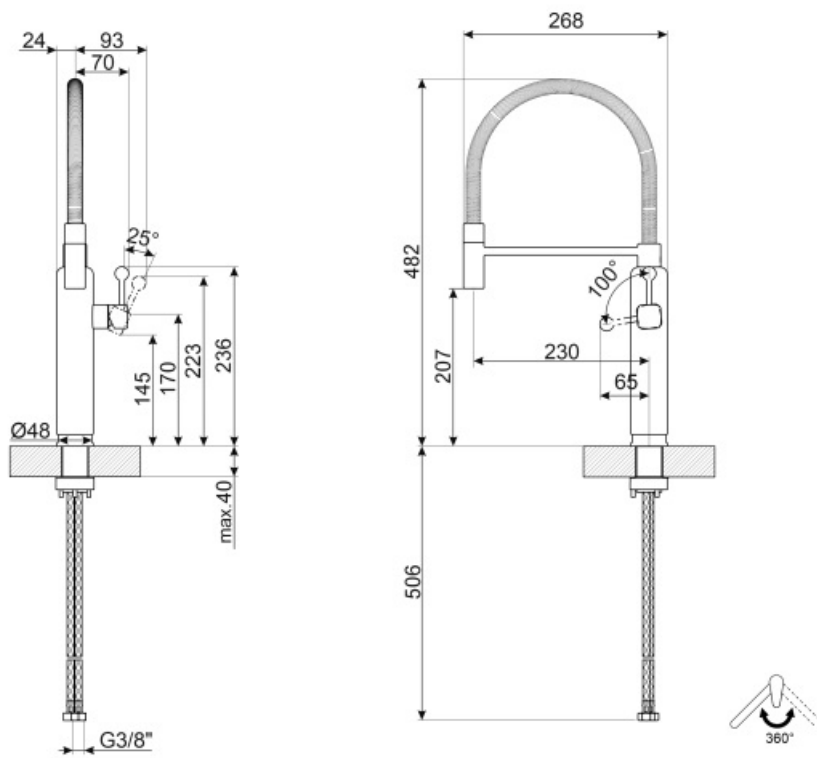

MDF50PB

Famille	Mitigeurs
Matériau	Laiton
Bras rotatif	Oui
Rotation bras	360 °

Esthétique

Esthétique	Années 50	Type de douchette	Mobile semi-professionnel
Couleur	Bleu Azur	Type de jet	Jet unique
Finition	Chromé	Aérateur	Oui
Type de goulot	Bec verseur à ressort	Nombre de tuyaux flexibles	2
Type de mitigeur	Semi-professionnel mono commande		

Technologie

Caractéristiques	ESC	Pression minimale	0,5 bar
Longueur tuyaux flexibles	450 mm	Pression optimale	3 bar
Connexion tuyaux flexibles	3/8 "	Production d'eau (l/min)	8,3 l
Type de cartouche	25 Ø	Diamètre trou mitigeur	35 mm
Pression maximale	5 bar		

Informations logistiques

Hauteur du produit	482 mm
--------------------	--------

Symbols glossary (TT)

ESC : Avec le système ESC Energy Saving Cartridge, le levier de commande placé au centre ne délivre que de l'eau froide, et non de l'eau chaude à 50% et de l'eau froide à 50%. Pour obtenir de l'eau chaude, tourner le levier vers la gauche. L'utilisation ne fait donc pas fonctionner la chaudière.

Rotation du bec pivotant de 360°.

La douchette extractible des mitigeurs Semi-Professionnels avec bec haut vous permet d'atteindre facilement chaque point de l'évier.