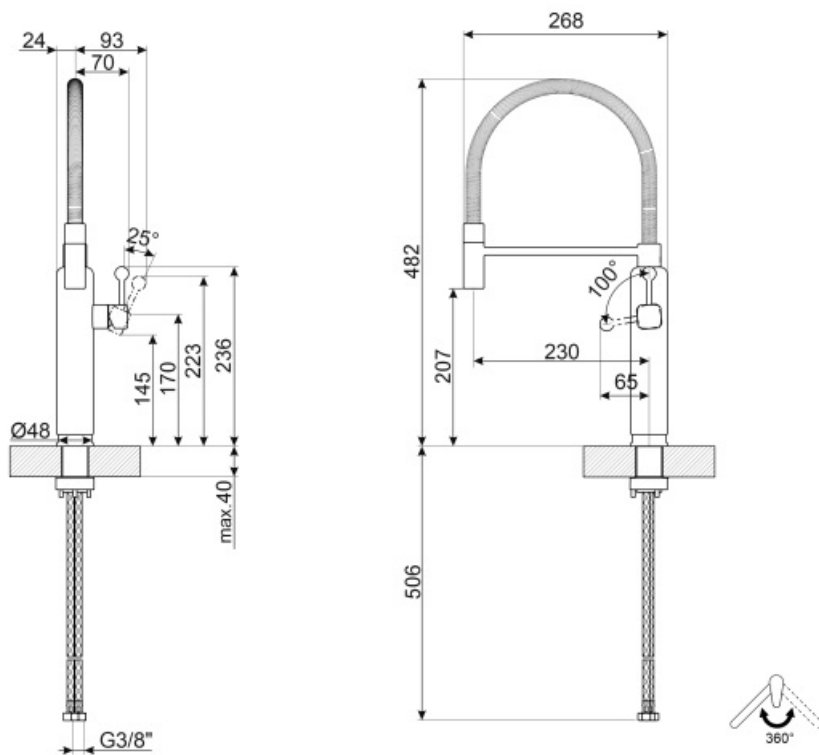

## MDF50PB

Famille	Mitigeurs
Matériau	Laiton
Bras rotatif	Oui
Rotation bras	360 °

## Tech

Caractéristiques	ESC	Pression minimale	0,5 bar
Longueur tuyaux flexibles	450 mm	Pression optimale	3 bar
Connexion tuyaux flexibles	3/8 "	Production d'eau (l/min)	8,3 l
Type de cartouche	25 Ø	Diamètre trou mitigeur	35 mm
Pression maximale	5 bar		

## Informations logistiques

Hauteur du produit (mm) 482 mm

---

Rotation du bec pivotant de 360°.

La douchette extractible des mitigeurs Semi-Professionnels avec bec haut vous permet d'atteindre facilement chaque point de l'évier.