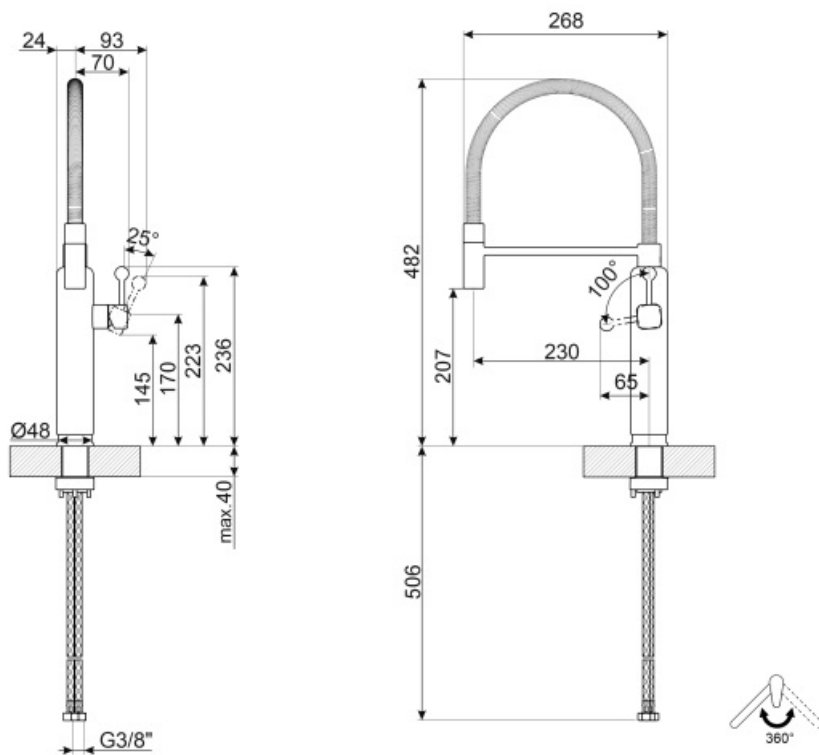

## MŰSZAKI JELLEMZŐK

jellemző

Rugalmas tömlők  
hossza

Rugalmas  
tömlőcsatlakoztatás

Kerámia tárcsa típus

Maximális nyomás

ESC

450 mm

3/8 "

25 Ø

5 bar

Minimum nyomás

Optimális nyomás

Water production (l/min)

Csaplyuk átmérője

0,5 bar

## Logisztikai információk

Termékmagasság (mm) 482 mm

---