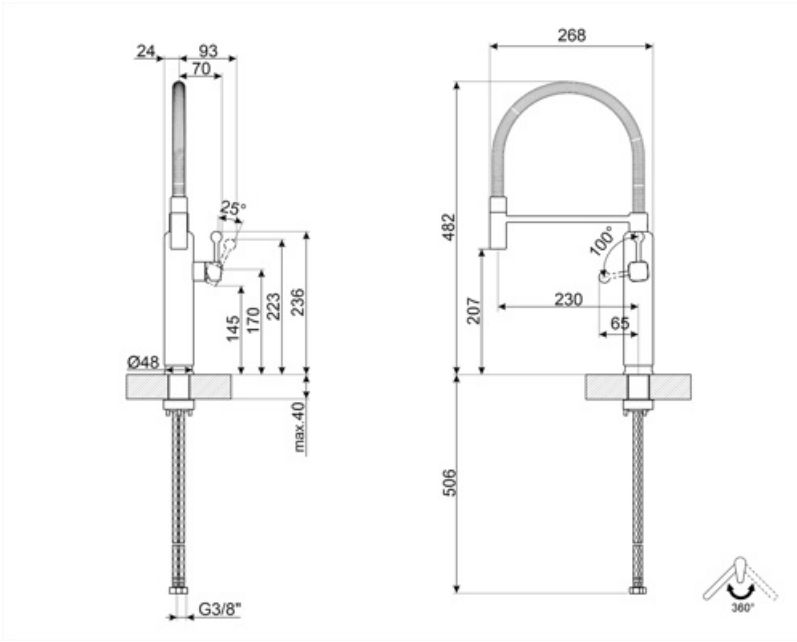

Caratteristiche Tecniche

Caratteristiche	ESC	Pressione minima	0,5 bar
Lunghezza tubi flessibili	450 mm	Pressione ottimale	3 bar
Tipo di attacco tubi flessibili	3/8 "	Portata dell'acqua (l/min)	8,3 l
Tipo cartuccia a dischi ceramici	25 Ø	Diametro foro miscelatore	35 mm
Pressione massima	5 bar		

Informazioni Logistiche

Altezza del Prodotto (mm)	482 mm
---------------------------	--------

Prodotti alternativi

MDF50WH

Colore: Bianco

MDF50SS

Colore: Cromo

MDF50BL

Rotazione canna 360°