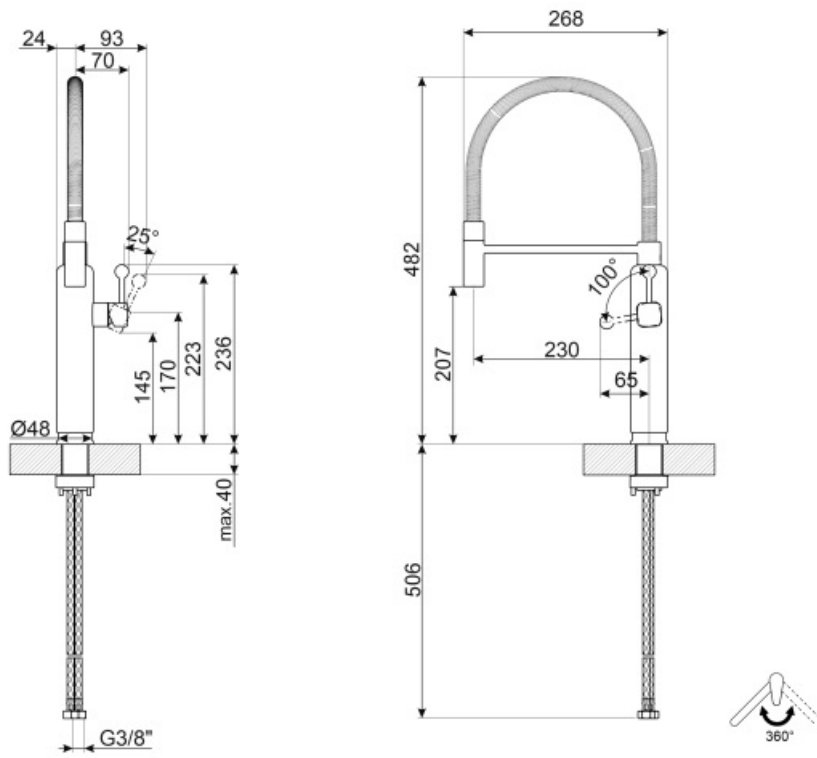

## Estetica

Estetica	50's Style	Doccetta	Mobile semi-professionale
Colore	Azzurro	Tipo getto	Monogetto
Finitura	Cromo	Aeratore	Sì
Tipo canna	Canna con molla	Numero tubi flessibili	2
Comando	Monocomando semi-professionale		

## Caratteristiche Tecniche

Caratteristiche	ESC	Pressione minima	0,5 bar
Lunghezza tubi flessibili	450 mm	Pressione ottimale	3 bar
Tipo di attacco tubi flessibili	3/8 "	Portata dell'acqua (l/min)	8,3 l
Tipo cartuccia a dischi ceramici	25 Ø	Diametro foro miscelatore	35 mm
Pressione massima	5 bar		

## Informazioni Logistiche

Altezza del Prodotto (mm)	482 mm
---------------------------	--------

---

## Glossario simboli

---

ESC: Con il sistema ESC Energy Saving Cartridge la leva di comando posizionata al centro eroga solo acqua fredda, e non 50% di calda e 50% di fredda.

Rotazione della canna 360°

La doccetta mobile dei miscelatori Semi-Professionali con canna alta permette di raggiungere facilmente ogni punto del lavello.