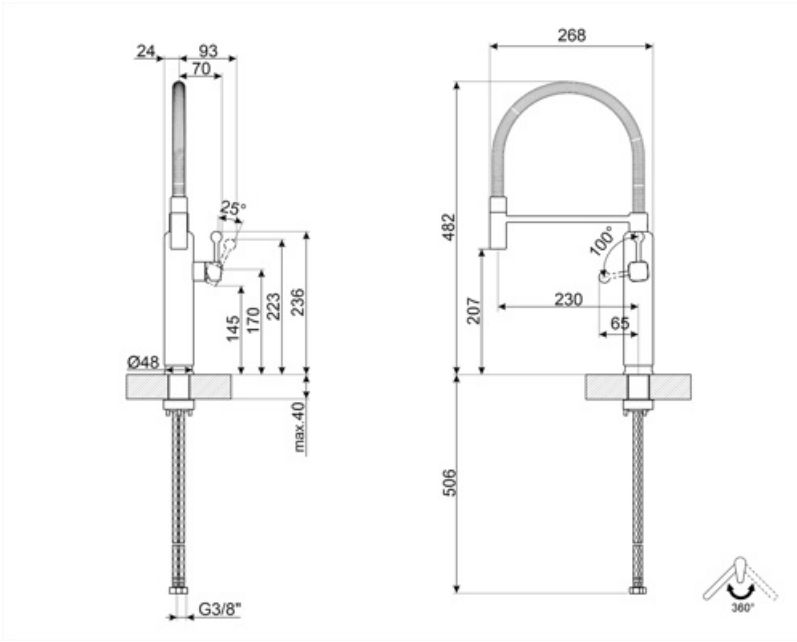

## Especificações técnicas

|                                 |                         |                          |         |
|---------------------------------|-------------------------|--------------------------|---------|
| Sistemas                        | ESC para poupar energia | Pressão mínima           | 0,5 bar |
| Comprimento dos tubos flexíveis | 450 mm                  | Pressão ideal            | 3 bar   |
| Conexões de tubos flexíveis     | 3/8 "                   | Water production (l/min) | 8,3 l   |
| Cartucho                        | 25 Ø                    | Ø do furo da misturadora | 35 mm   |
| Pressão máxima                  | 5 bar                   |                          |         |

## Dados de logística

|        |        |
|--------|--------|
| Altura | 482 mm |
|--------|--------|

---

Spout rotation 360°