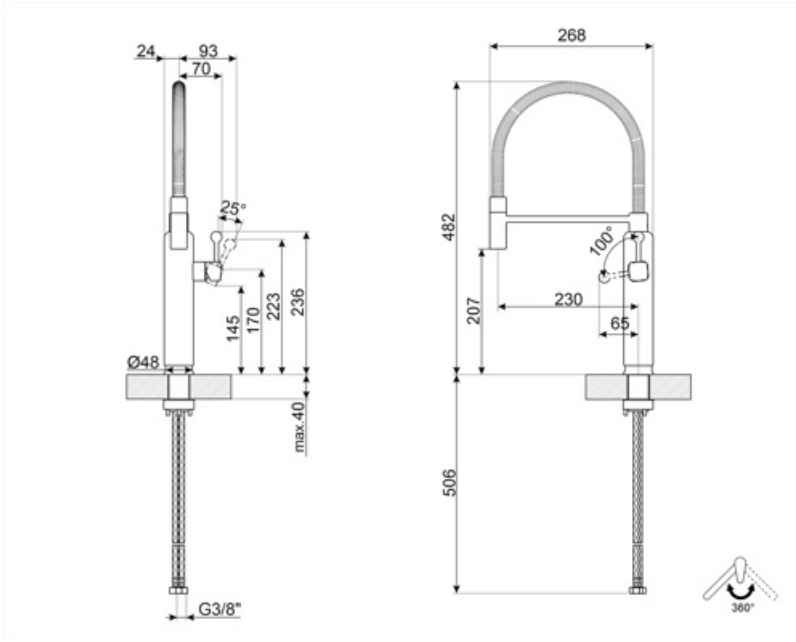

Especificações técnicas

Sistemas	ESC para poupar energia	Pressão mínima	0,5 bar
Comprimento dos tubos flexíveis	450 mm	Pressão ideal	3 bar
Conexões de tubos flexíveis	3/8 "	Water production (l/min)	8,3 l
Cartucho	25 Ø	Ø do furo da misturadora	35 mm
Pressão máxima	5 bar		

Dados de logística

Altura	482 mm
--------	--------

Alternative products

MDF50WH
Cor: Branco

MDF50SS
Cor: Cromado

MDF50BL
Cor: Preto

MDF50RD
Cor: Vermelho

MDF50PG
Cor: Verde água

MDF50CR
Cor: Creme

Symbols glossary

ESC: o manípulo posicionado a meio dispensa apenas água fria. Para obter água quente é necessário que o manípulo ultrapasse a posição central. Desta forma, a utilização normal não aciona a caldeira, mas apenas quando o utilizador o deseja expressamente.

Spout rotation 360°