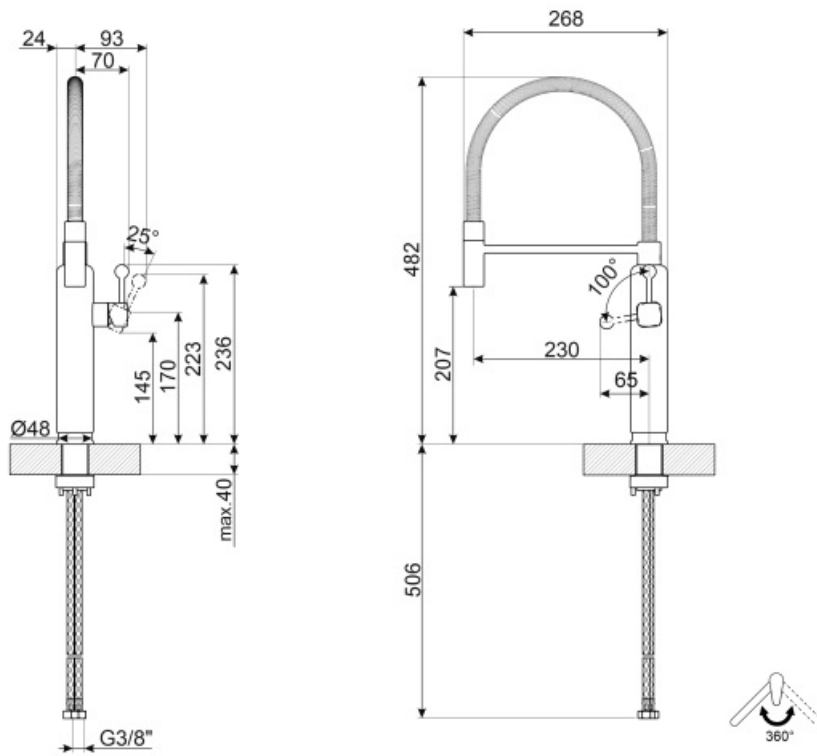

## Especificações técnicas

Sistemas	ESC para poupar energia	Pressão mínima	0,5 bar
Comprimento dos tubos flexíveis	450 mm	Pressão ideal	3 bar
Conexões de tubos flexíveis	3/8 "	Water production (l/min)	8,3 l
Cartucho	25 Ø	Diâmetro do furo da misturadora	35 mm
Pressão máxima	5 bar		

## Dados de logística

Altura	482 mm
--------	--------

---

## Symbols glossary (TT)

---

ESC: o manípulo posicionado a meio dispensa apenas água fria. Para obter água quente é necessário que o manípulo ultrapasse a posição central. Desta forma, a utilização normal não aciona a caldeira, mas apenas quando o utilizador o deseja expressamente.

Swivel spout rotation 360°

The mobile hand shower of the Semi-Professional taps with high spout allows you to easily reach every point of the sink.