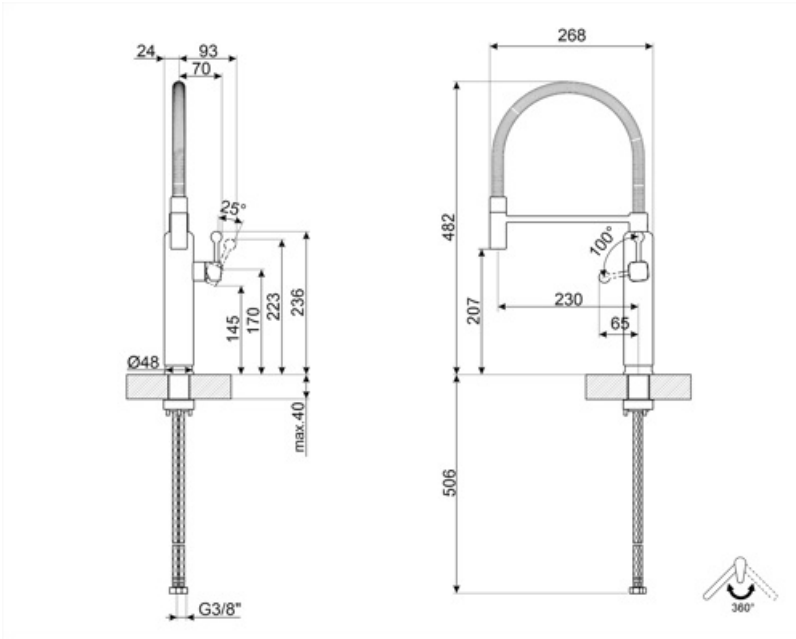

Отверстие для
смесителя / эксцентрика
Тип струи
Аэратор
Количество гибких
шлангов

Мобильный
полупрофессиональный
Одинарная струя
Да
2

Технические характеристики

Характеристики
Длина гибких шлангов
Гибкое соединение
шлангов
Тип картриджа
Максимальное
давление

ESC
450 мм
3/8 "
25 Ø
5 bar

Минимальное давление
Оптимальное давление
Поток воды (л/мин.)
Диаметр отверстия под
смеситель

0,5 bar
3 bar
8,3 л
35 мм

Логистическая информация

Высота продукта (мм) 482 мм

Alternative products

Поворот излива на 360°