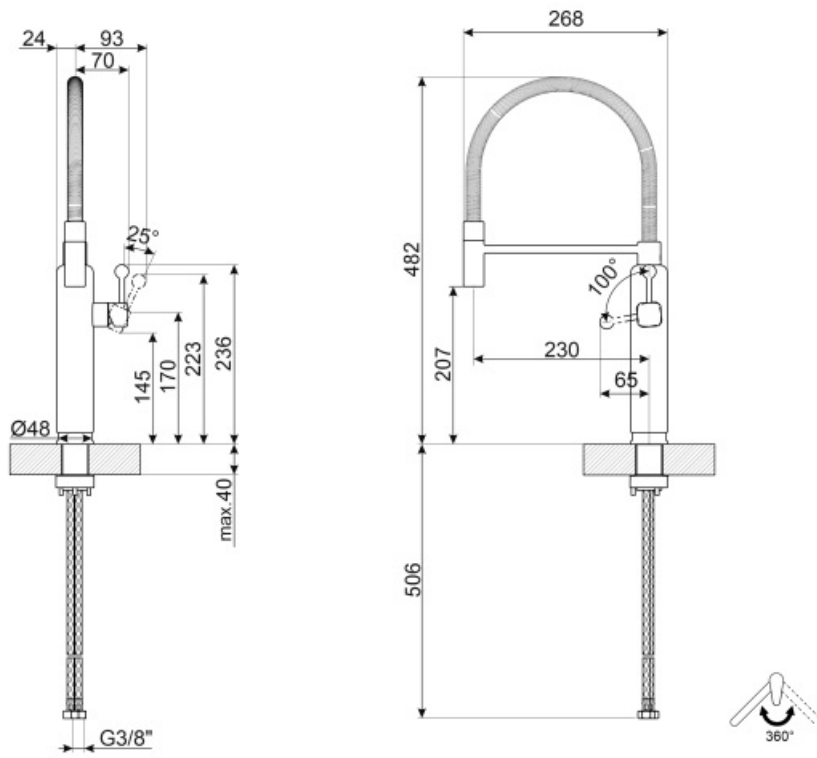

## Aesthetics

Estetika	Styl 50. let	Ruční sprcha	Mobilní poloprofesionální
Barva	Pastelově zelená	Typ trysky	Jediná tryska
Povrchová úprava	Chróm	Perlátor	Ano
Typ výtokové trubice	Pružinová výtoková trubice	Počet pružných hadic	2
Typ kohoutku	Poloprofesionální jediná páka		

## Technické parametry

Charakteristiky	ESC	Minimální tlak	0,5 bar
Délka pružných hadic	450 mm	Optimální tlak	3 bar
Připojení pružných hadic	3/8 "	Výroba vody (l/min)	8,3 l
Typ kartuše s keramickým diskem	25 Ø	Průměr otvoru na kohoutek	35 mm
Maximální tlak	5 bar		

## Logistické informace

Výška výrobku (mm)	482 mm
--------------------	--------

---

## Symbols glossary (TT)

---

ESC: se systémem ESC Energy Saving Cartridge ovládací páka umístěná uprostřed dávkuje pouze studenou vodu, nikoli 50 % teplé a 50 % studené

Otáčení otočné hubice 360°

Pohyblivá ruční sprcha baterií Semi-Professional s vysokou výtokovou trubicí umožňuje snadný přístup do všech míst umyvadla.