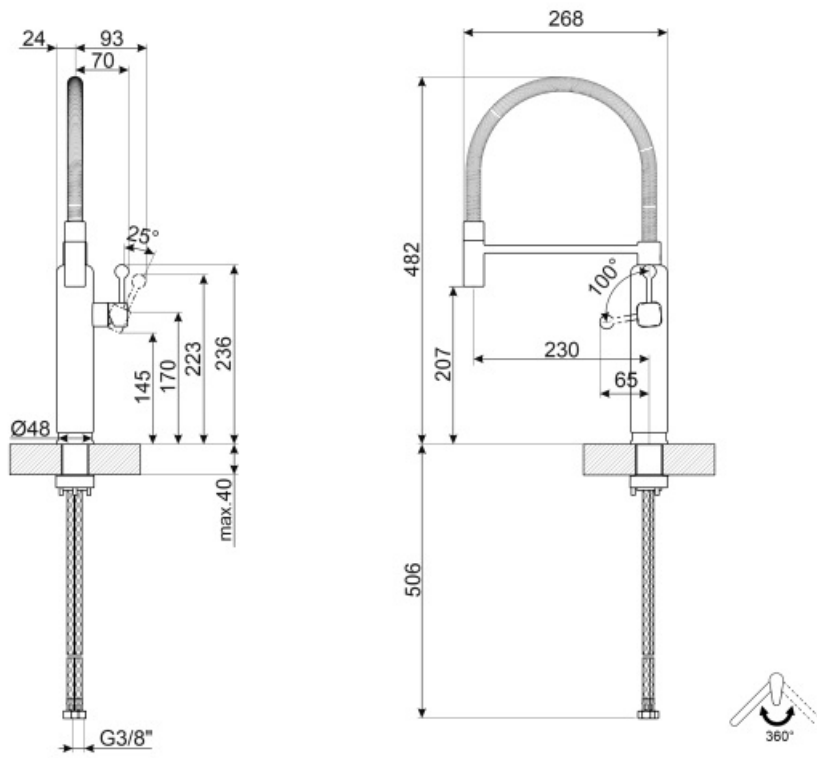

MDF50PG

Produktfamilie	Mischbatterien
Basismaterial	Messing
Schwenkbarer Auslauf	Ja
Schwenkbereich	360 °

Ästhetik

Ästhetik	50's Style	Handbrause	Semiprofessionell
Farbe	Pastellgrün	Wasserstrahl	1 Jet-System
Oberfläche	Chrom	Luftsprudler	Ja
Schwenkarm	Spiralfedergeführt	Anzahl der flexiblen Anschlussschläuche	2
Art der Mischbatterie	Einhandhebelmischer		

Technische Eigenschaften

Eigenschaften	ESC-Energiesparfunktion	Min. Wasserdruck	0,5 bar
Länge der flexiblen Anschlussschläuche	450 mm	Empfohlener Wasserdruck	3,0 bar
Typ der flexiblen Anschlussschläuche	3/8 "	Max. Durchflussmenge (l/min.)	8,3 l
Keramikeinsatz	20 Ø	Ø Hahnlochbohrung	35 mm
Max. Wasserdruck	5,0 bar		

Logistik-Informationen

Produkthöhe	482 mm
-------------	--------

Symbols glossary (TT)

ESC: Mit der ESC-Energiesparfunktion bleibt der Bedienhebel der Mischbatterie primär in der Mitte stehen und gibt nur kaltes anstelle von 50 % heißem und 50 % kaltem Wasser ab.

Schwenkbereich 360°

The mobile hand shower of the Semi-Professional taps with high spout allows you to easily reach every point of the sink.