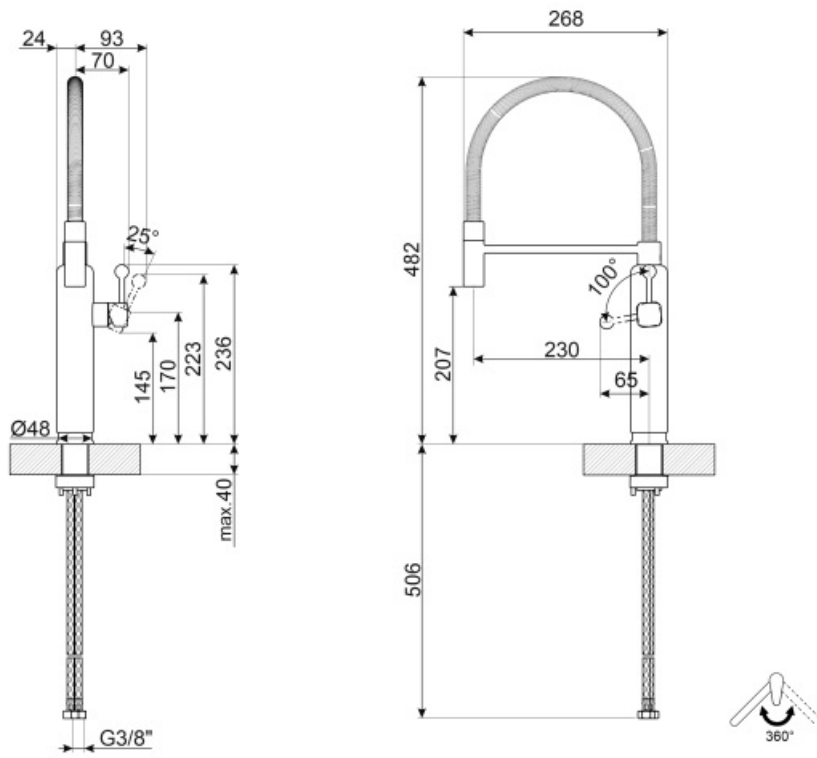

MDF50PG

Produktfamilie	Mischbatterien
Basismaterial	Messing
Schwenkbarer Auslauf	Ja
Schwenkbereich	360 °

Ästhetik

Ästhetik	50's Style	Handbrause	Semiprofessionell
Farbe	Pastellgrün	Wasserstrahl	1 Jet-System
Oberfläche	Chrom	Luftsprudler	Ja
Schwenkarm	Spiralfedergeführt	Anzahl der flexiblen Anschlusschläuche	2
Art der Mischbatterie	Einhandhebelmischer		

Technische Eigenschaften

Eigenschaften	ESC-Energiesparfunktion	Min. Wasserdruck	0,5 bar
Länge der flexiblen Anschlusschläuche	450 mm	Empfohlener Wasserdruck	3,0 bar
Typ der flexiblen Anschlusschläuche	3/8 "	Max. Durchflussmenge (l/min.)	8,3 l
Keramikeinsatz	20 Ø	Ø Hahnlochbohrung	35 mm
Max. Wasserdruck	5,0 bar		

Logistik-Informationen

Produkthöhe	482 mm
-------------	--------

Symbols glossary (TT)

ESC: Mit der ESC-Energiesparfunktion bleibt der Bedienhebel der Mischbatterie primär in der Mitte stehen und gibt nur kaltes anstelle von 50 % heißem und 50 % kaltem Wasser ab.

Schwenkbereich 360°

The mobile hand shower of the Semi-Professional taps with high spout allows you to easily reach every point of the sink.