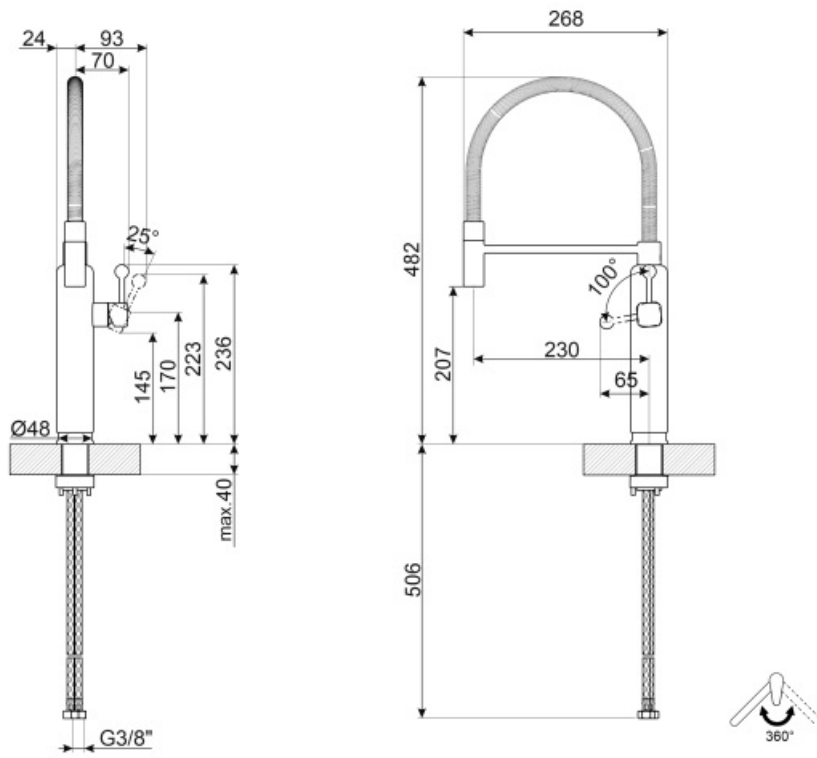

MDF50PG

Famille	Mitigeurs
Matériau	Laiton
Bras rotatif	Oui
Rotation bras	360 °

Esthétique

Esthétique	Années 50	Type de douchette	Mobile semi-professionnel
Couleur	Vert d'Eau	Type de jet	Jet unique
Finition	Chromé	Aérateur	Oui
Type de goulot	Bec verseur à ressort	Nombre de tuyaux flexibles	2
Type de mitigeur	Semi-professionnel mono commande		

Technologie

Caractéristiques	ESC	Pression minimale	0,5 bar
Longueur tuyaux flexibles	450 mm	Pression optimale	3 bar
Connexion tuyaux flexibles	3/8 "	Production d'eau (l/min)	8,3 l
Type de cartouche	25 Ø	Diamètre trou mitigeur	35 mm
Pression maximale	5 bar		

Informations logistiques

Hauteur du produit	482 mm
--------------------	--------

Symbols glossary (TT)

ESC : Avec le système ESC Energy Saving Cartridge, le levier de commande placé au centre ne délivre que de l'eau froide, et non de l'eau chaude à 50% et de l'eau froide à 50%. Pour obtenir de l'eau chaude, tourner le levier vers la gauche. L'utilisation ne fait donc pas fonctionner la chaudière.

Rotation du bec pivotant de 360°.

La douchette extractible des mitigeurs Semi-Professionnels avec bec haut vous permet d'atteindre facilement chaque point de l'évier.