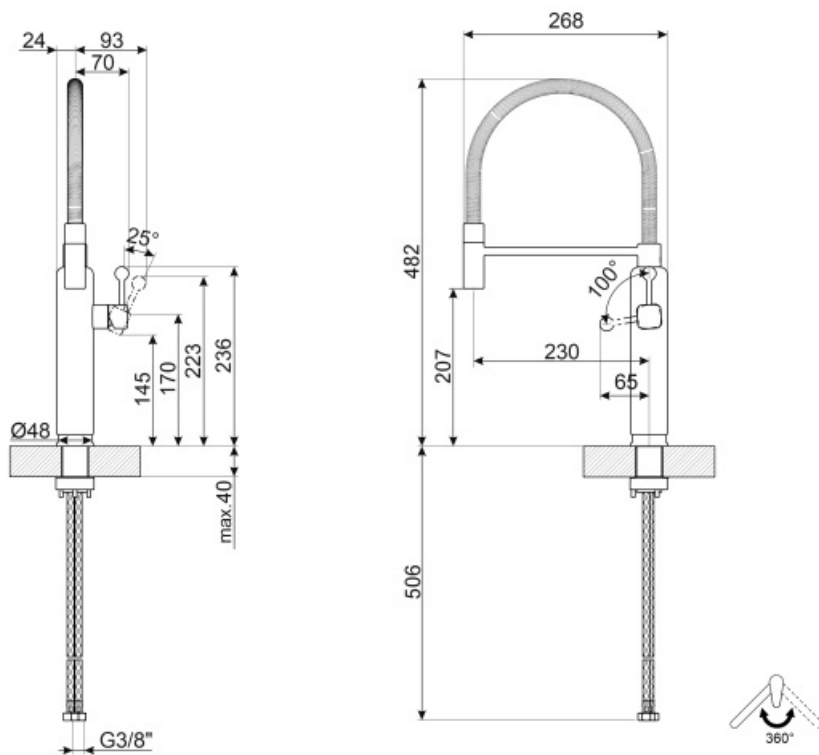

MDF50PG

Famille	Mitigeurs
Matériau	Laiton
Bras rotatif	Oui
Rotation bras	360 °

Esthétique

Esthétique	Années 50	Type de douchette	Mobile semi-professionnel
Couleur	Vert d'Eau	Type de jet	Jet unique
Finition	Chromé	Aérateur	Oui
Type de goulot	Bec verseur à ressort	Nombre de tuyaux flexibles	2
Type de mitigeur	Semi-professionnel mono commande		

Technologie

Caractéristiques	ESC	Pression minimale	0,5 bar
Longueur tuyaux flexibles	450 mm	Pression optimale	3 bar
Connexion tuyaux flexibles	3/8 "	Production d'eau (l/min)	8,3 l
Type de cartouche	25 Ø	Diamètre trou mitigeur	35 mm
Pression maximale	5 bar		

Informations logistiques

Hauteur du produit	482 mm
--------------------	--------

Symbols glossary (TT)

ESC : Avec le système ESC Energy Saving Cartridge, le levier de commande placé au centre ne délivre que de l'eau froide, et non de l'eau chaude à 50% et de l'eau froide à 50%. Pour obtenir de l'eau chaude, tourner le levier vers la gauche. L'utilisation ne fait donc pas fonctionner la chaudière.

Rotation du bec pivotant de 360°.

La douchette extractible des mitigeurs Semi-Professionnels avec bec haut vous permet d'atteindre facilement chaque point de l'évier.