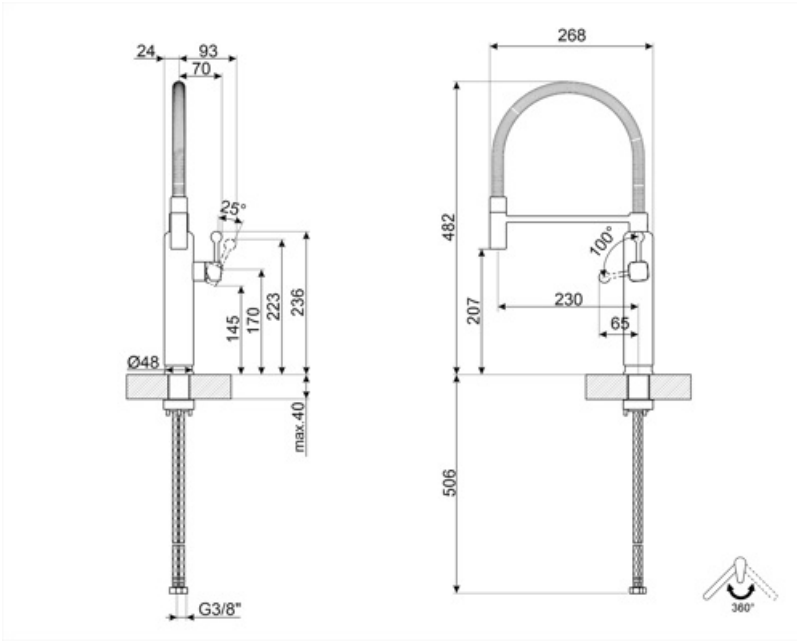

MDF50PG

Famiglia	Miscelatore
Materiale	Ottone
Canna girevole	Sì
Rotazione canna girevole	360 °

Estetica

Estetica	50's Style	Doccetta	Mobile semi-professionale
Colore	Verde pastello	Tipo getto	Monogetto
Finitura	Cromo	Aeratore	Sì
Tipo canna	Canna con molla	Numero tubi flessibili	2
Comando	Monocomando semi-professionale		

Caratteristiche Tecniche

Caratteristiche	ESC	Pressione minima	0,5 bar
Lunghezza tubi flessibili	450 mm	Pressione ottimale	3 bar
Tipo di attacco tubi flessibili	3/8 "	Portata dell'acqua (l/min)	8,3 l
Tipo cartuccia a dischi ceramici	25 Ø	Diametro foro miscelatore	35 mm
Pressione massima	5 bar		

Informazioni Logistiche

Altezza del Prodotto (mm)	482 mm
---------------------------	--------

Prodotti alternativi

MDF50WH

Colore: Bianco

MDF50SS

Colore: Cromo

MDF50BL

Rotazione canna 360°