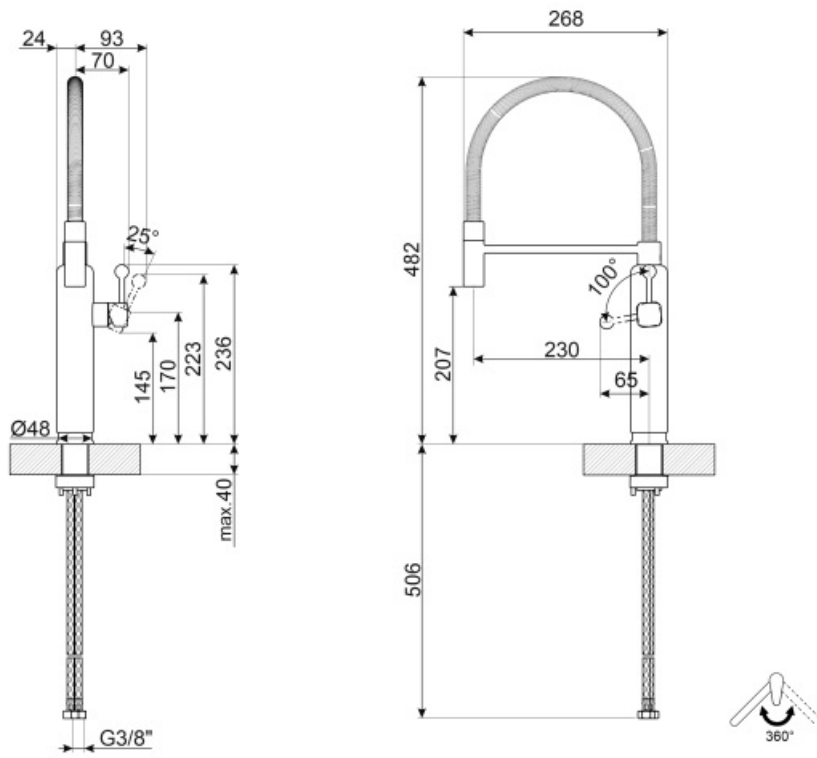

MDF50PG

Famiglia	Miscelatore
Materiale	Ottone
Canna girevole	Sì
Rotazione canna girevole	360 °

Estetica

Estetica	50's Style	Doccetta	Mobile semi-professionale
Colore	Verde pastello	Tipo getto	Monogetto
Finitura	Cromo	Aeratore	Sì
Tipo canna	Canna con molla	Numero tubi flessibili	2
Comando	Monocomando semi-professionale		

Caratteristiche Tecniche

Caratteristiche	ESC	Pressione minima	0,5 bar
Lunghezza tubi flessibili	450 mm	Pressione ottimale	3 bar
Tipo di attacco tubi flessibili	3/8 "	Portata dell'acqua (l/min)	8,3 l
Tipo cartuccia a dischi ceramici	25 Ø	Diametro foro miscelatore	35 mm
Pressione massima	5 bar		

Informazioni Logistiche

Altezza del Prodotto (mm)	482 mm
---------------------------	--------

Glossario simboli

ESC: Con il sistema ESC Energy Saving Cartridge la leva di comando posizionata al centro eroga solo acqua fredda, e non 50% di calda e 50% di fredda.

Rotazione della canna 360°

La doccetta mobile dei miscelatori Semi-Professionali con canna alta permette di raggiungere facilmente ogni punto del lavello.