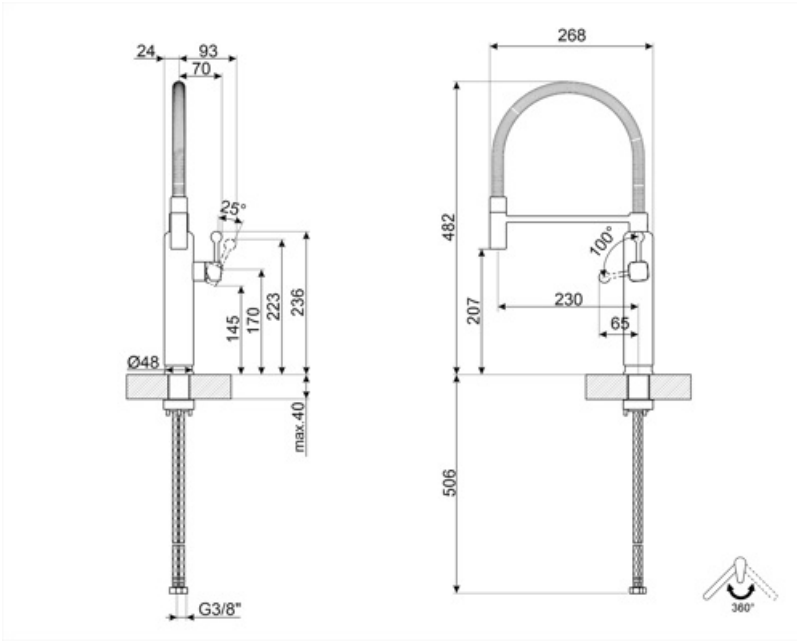

MDF50PG

Product family	Machos
Material	Brass
Bico giratório	Yes
Rotação do bico giratório	360 °

Aesthetics

Aesthetic	Estilo anos '50	Alça para abastecimento de água filtrada	No
Colour	Pastel green	Handshower	Single jet
Acabamento	Chrome	Tipo de jato	Jato único
Tipo de bico	Bico de mola	Dispositivo de arejamento	Yes
Tap type	Alavanca única semiprofissional	Número de mangueiras flexíveis	2

Technical Features

Características	Esc	Pressão máxima	5 bar
Comprimento das mangueiras flexíveis	450 mm	Pressão mínima	0,5 bar
Conexão de mangueiras flexíveis	3/8 "	OTIMIZAÇÃO DA PRESSÃO	3 bar
Tipo de cartucho de disco cerâmico	25 Ø	Water production (l/min)	8,3 l
Filtro de depuração de água	No	Diâmetro do furo da torneira	35 mm

Logistic Information

Product height (mm)	482 mm
---------------------	--------

Alternative products

MDF50WH
Colour: White

MDF50SS
Colour: Chrome

MDF50BL
Colour: Black

MDF50RD
Colour: Red

MDF50PB
Colour: Pastel blue

Spout rotation 360°