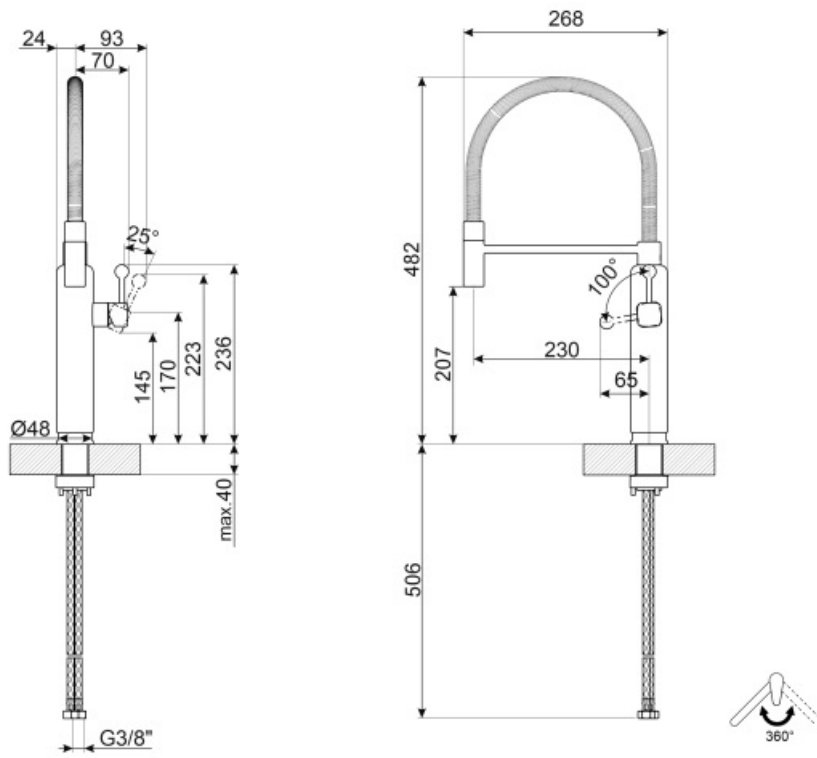

## Especificações técnicas

Sistemas	ESC para poupar energia	Pressão mínima	0,5 bar
Comprimento dos tubos flexíveis	450 mm	Pressão ideal	3 bar
Conexões de tubos flexíveis	3/8 "	Water production (l/min)	8,3 l
Cartucho	25 Ø	Ø do furo da misturadora	35 mm
Pressão máxima	5 bar		

## Dados de logística

Altura	482 mm
--------	--------

---

## Symbols glossary (TT)

---

ESC: o manípulo posicionado a meio dispensa apenas água fria. Para obter água quente é necessário que o manípulo ultrapasse a posição central. Desta forma, a utilização normal não aciona a caldeira, mas apenas quando o utilizador o deseja expressamente.

Swivel spout rotation 360°

The mobile hand shower of the Semi-Professional taps with high spout allows you to easily reach every point of the sink.