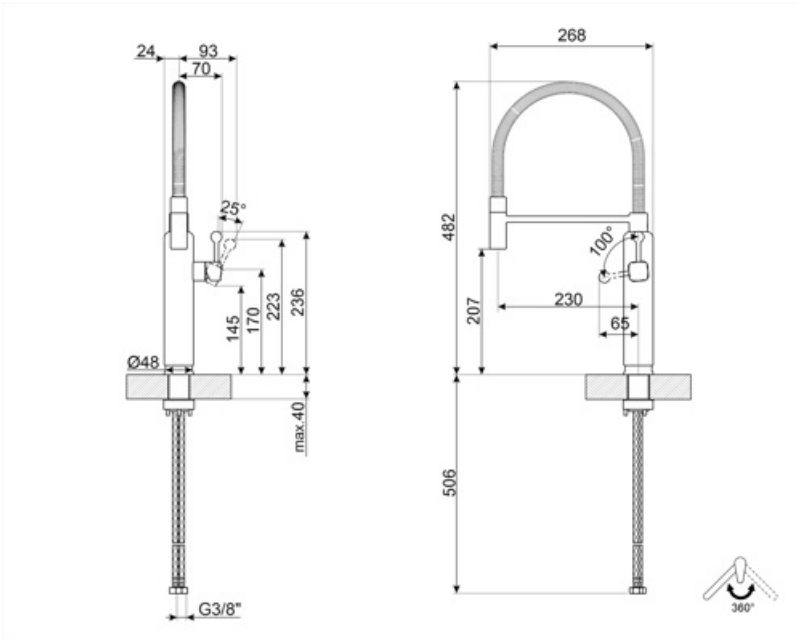

## Especificações técnicas

Sistemas	ESC para poupar energia	Pressão ideal	3 bar
Comprimento dos tubos flexíveis	450 mm	Water production (l/min)	8,3 l
Conexões de tubos flexíveis	3/8 "	Cartucho	25 Ø
Pressão máxima	5 bar	Ø do furo da misturadora	35 mm
Pressão mínima	0,5 bar		

## Dados de logística

Altura	482 mm
--------	--------

---