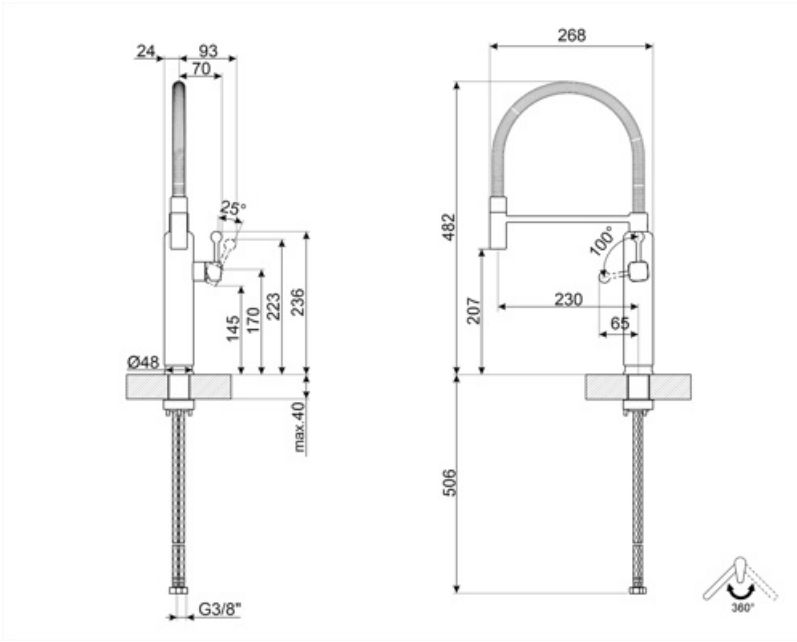

Especificações técnicas

Sistemas	ESC para poupar energia	Pressão mínima	0,5 bar
Comprimento dos tubos flexíveis	450 mm	Pressão ideal	3 bar
Conexões de tubos flexíveis	3/8 "	Water production (l/min)	8,3 l
Cartucho	25 Ø	Ø do furo da misturadora	35 mm
Pressão máxima	5 bar		

Dados de logística

Altura	482 mm
--------	--------

Alternative products

MDF50WH
Cor: Branco

MDF50SS
Cor: Cromado

MDF50BL
Cor: Preto

MDF50RD
Cor: Vermelho

MDF50PB
Cor: Azul céu

MDF50CR
Cor: Creme

Symbols glossary

ESC: o manípulo posicionado a meio dispensa apenas água fria. Para obter água quente é necessário que o manípulo ultrapasse a posição central. Desta forma, a utilização normal não aciona a caldeira, mas apenas quando o utilizador o deseja expressamente.

Spout rotation 360°