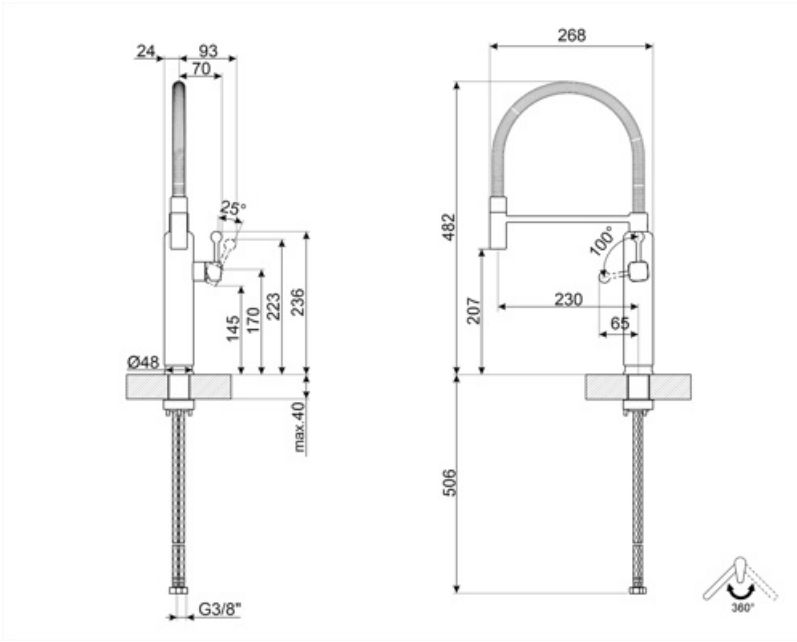

450 mm

Esnek hortum bağlantısı

3/8 "

Maksimum basınç

5 bar

Minimum basınç

0,5 bar

Optimal basınç

3 bar

Su üretimi (l/dak)

8,3 l

Seramik disk kartuş tipi

25 Ø

Armatür deliği çapı

35 mm

Lojistik Bilgisi

Ürün yüksekliği (mm)

482 mm

Alternative products

MDF50WH
Renk: Beyaz

MDF50SS
Renk: Krom

MDF50BL
Renk: Siyah

MDF50RD
Renk: Kırmızı

MDF50PB
Renk: Pastel mavi