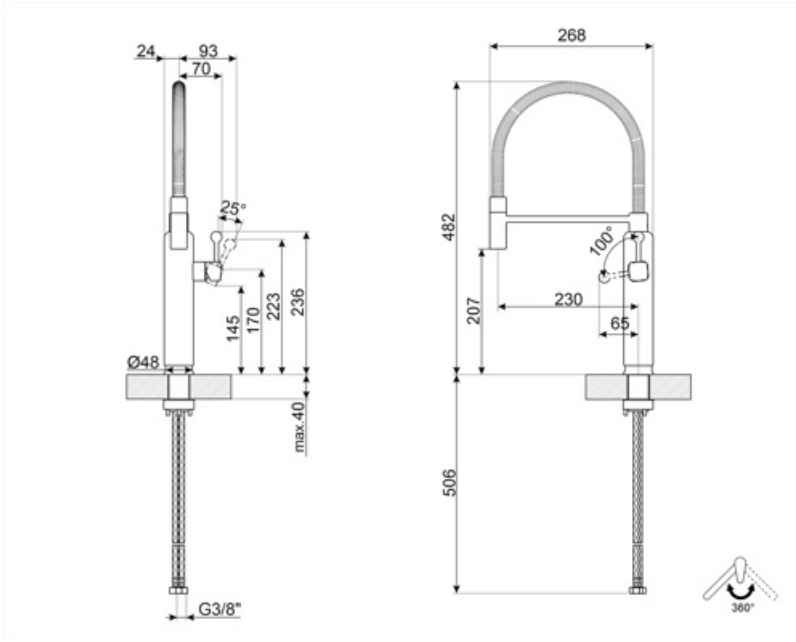

## Technické parametry

Charakteristiky	ESC	Minimální tlak	0,5 bar
Délka pružných hadic	450 mm	Optimální tlak	3 bar
Připojení pružných hadic	3/8 "	Výroba vody (l/min)	8,3 l
Typ kartuše s keramickým diskem	25 Ø	Průměr otvoru na kohoutek	35 mm
Maximální tlak	5 bar		

## Logistické informace

Výška výrobku (mm)	482 mm
--------------------	--------

---

## Symbols glossary (TT)

---

ESC: se systémem ESC Energy Saving Cartridge ovládací páka umístěná uprostřed dávkuje pouze studenou vodu, nikoli 50 % teplé a 50 % studené

Otáčení otočné hubice 360°

Pohyblivá ruční sprcha baterií Semi-Professional s vysokou výtokovou trubicí umožňuje snadný přístup do všech míst umyvadla.