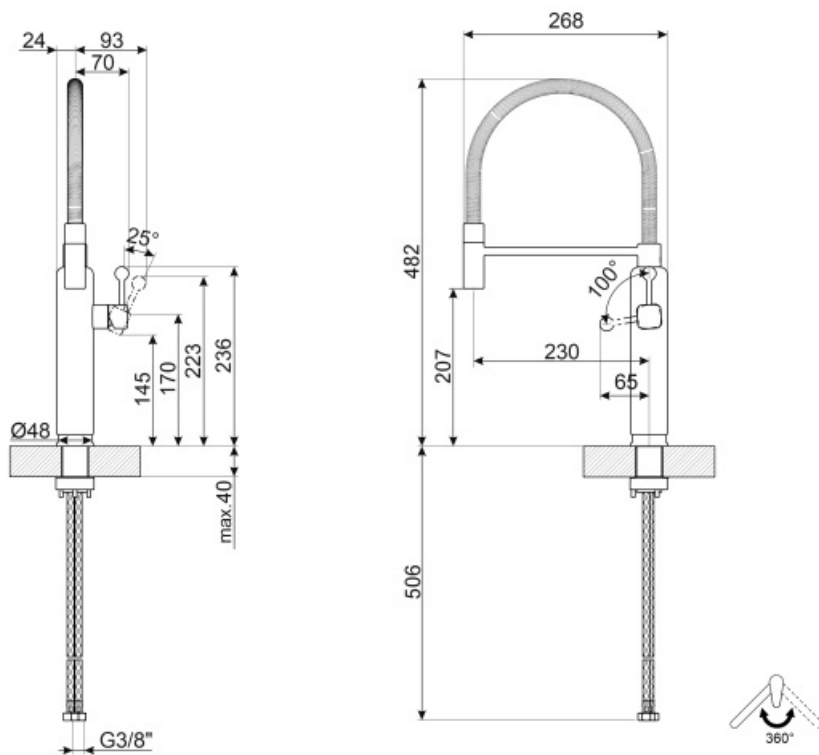

MDF50RD

Produktfamilie	Mischbatterien
Basismaterial	Messing
Schwenkbarer Auslauf	Ja
Schwenkbereich	360 °

Design

Design	50's Style	Handbrause	Semiprofessionell
Farbe	Rot	Wasserstrahl	1 Jet-System
Oberfläche	Chrom	Luftsprudler	Ja
Schwenkarm	Spiralfedergeführt	Anzahl der flexiblen Anschlusschläuche	2
Art der Mischbatterie	Einhandhebelmischer		

Technische Eigenschaften

Eigenschaften	ESC-Energiesparfunktion	Min. Wasserdruck	0,5 bar
Länge der flexiblen Anschlusschläuche	450 mm	Empfohlener Wasserdruck	3,0 bar
Typ der flexiblen Anschlusschläuche	3/8 "	Max. Durchflussmenge (l/min.)	8,3 l
Keramikeinsatz	20 Ø	Ø Hahnlochbohrung	35 mm
Max. Wasserdruck	5,0 bar		

Logistik-Informationen

Produkthöhe	482 mm
-------------	--------

Symbols glossary (TT)

ESC: Mit der ESC-Energiesparfunktion bleibt der Bedienhebel der Mischbatterie primär in der Mitte stehen und gibt nur kaltes anstelle von 50 % heißem und 50 % kaltem Wasser ab.

Schwenkbereich 360°

The mobile hand shower of the Semi-Professional taps with high spout allows you to easily reach every point of the sink.