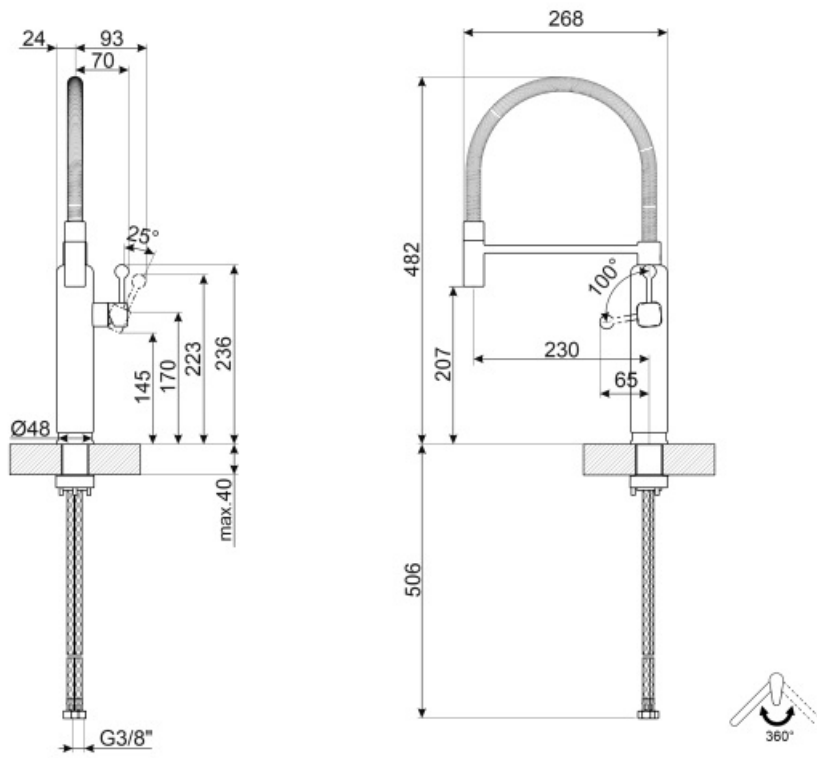

MDF50RD

Produktfamilie	Mischbatterien
Basismaterial	Messing
Schwenkbarer Auslauf	Ja
Schwenkbereich	360 °

Ästhetik

Ästhetik	50's Style	Handbrause	Semiprofessionell
Farbe	Rot	Wasserstrahl	1 Jet-System
Oberfläche	Chrom	Luftsprudler	Ja
Schwenkarm	Spiralfedergeführt	Anzahl der flexiblen Anschlusschläuche	2
Art der Mischbatterie	Einhandhebelmischer		

Technische Eigenschaften

Eigenschaften	ESC-Energiesparfunktion	Min. Wasserdruck	0,5 bar
Länge der flexiblen Anschlusschläuche	450 mm	Empfohlener Wasserdruck	3,0 bar
Typ der flexiblen Anschlusschläuche	3/8 "	Max. Durchflussmenge (l/min.)	8,3 l
Keramikeinsatz	20 Ø	Ø Hahnlochbohrung	35 mm
Max. Wasserdruck	5,0 bar		

Logistik-Informationen

Produktgröße	482 mm
--------------	--------

Symbols glossary (TT)

ESC: Mit der ESC-Energiesparfunktion bleibt der Bedienhebel der Mischbatterie primär in der Mitte stehen und gibt nur kaltes anstelle von 50 % heißem und 50 % kaltem Wasser ab.

Schwenkbereich 360°

The mobile hand shower of the Semi-Professional taps with high spout allows you to easily reach every point of the sink.