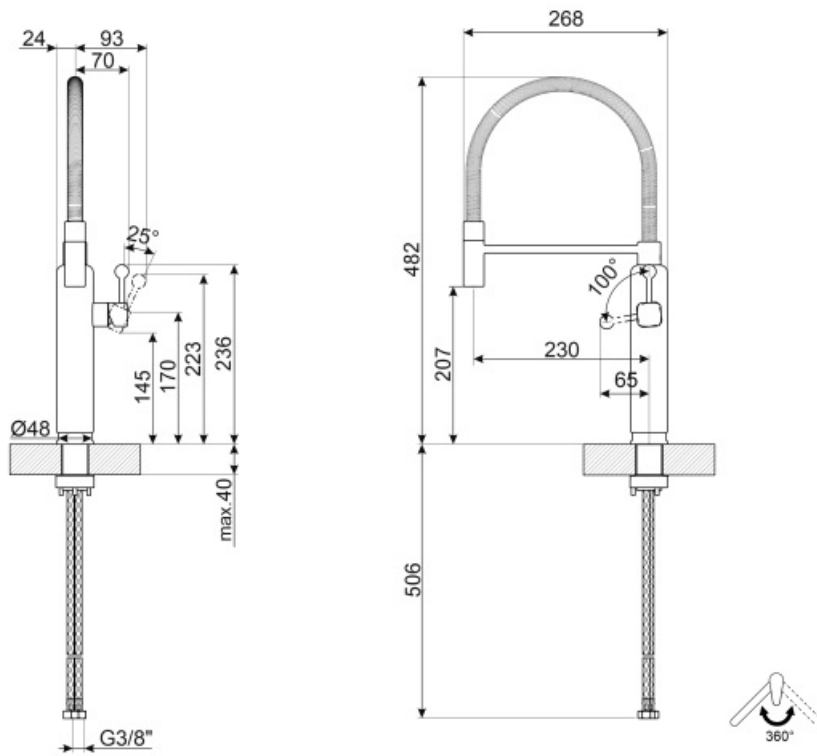

MDF50RD

Famille	Mitigeurs
Matériau	Laiton
Bras rotatif	Oui
Rotation bras	360 °

Esthétique

Esthétique	Années 50	Type de douchette	Mobile semi-professionnel
Couleur	Rouge	Type de jet	Jet unique
Finition	Chromé	Aérateur	Oui
Type de goulot	Bec verseur à ressort	Nombre de tuyaux flexibles	2
Type de mitigeur	Semi-professionnel mono commande		

Technologie

Caractéristiques	ESC	Pression minimale	0,5 bar
Longueur tuyaux flexibles	450 mm	Pression optimale	3 bar
Connexion tuyaux flexibles	3/8 "	Production d'eau (l/min)	8,3 l
Type de cartouche	25 Ø	Diamètre trou mitigeur	35 mm
Pression maximale	5 bar		

Informations logistiques

Hauteur du produit	482 mm
--------------------	--------

Symbols glossary (TT)

ESC : Avec le système ESC Energy Saving Cartridge, le levier de commande placé au centre ne délivre que de l'eau froide, et non de l'eau chaude à 50% et de l'eau froide à 50%. Pour obtenir de l'eau chaude, tourner le levier vers la gauche. L'utilisation ne fait donc pas fonctionner la chaudière.

Rotation du bec pivotant de 360°.

La douchette extractible des mitigeurs Semi-Professionnels avec bec haut vous permet d'atteindre facilement chaque point de l'évier.