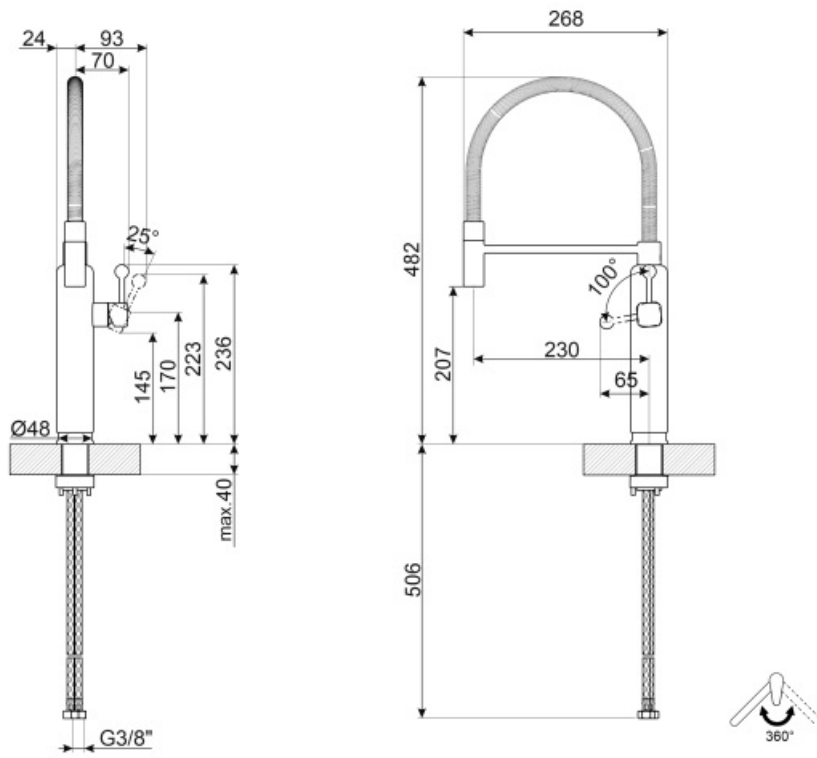

MDF50RD

Famille	Mitigeurs
Matériau	Laiton
Bras rotatif	Oui
Rotation bras	360 °

Esthétique

Esthétique	Années 50	Type de douchette	Mobile semi-professionnel
Couleur	Rouge	Type de jet	Jet unique
Finition	Chromé	Aérateur	Oui
Type de goulot	Bec verseur à ressort	Nombre de tuyaux flexibles	2
Type de mitigeur	Semi-professionnel mono commande		

Technologie

Caractéristiques	ESC	Pression minimale	0,5 bar
Longueur tuyaux flexibles	450 mm	Pression optimale	3 bar
Connexion tuyaux flexibles	3/8 "	Production d'eau (l/min)	8,3 l
Type de cartouche	25 Ø	Diamètre trou mitigeur	35 mm
Pression maximale	5 bar		

Informations logistiques

Hauteur du produit	482 mm
--------------------	--------

Symbols glossary (TT)

ESC : Avec le système ESC Energy Saving Cartridge, le levier de commande placé au centre ne délivre que de l'eau froide, et non de l'eau chaude à 50% et de l'eau froide à 50%. Pour obtenir de l'eau chaude, tourner le levier vers la gauche. L'utilisation ne fait donc pas fonctionner la chaudière.

Rotation du bec pivotant de 360°.

La douchette extractible des mitigeurs Semi-Professionnels avec bec haut vous permet d'atteindre facilement chaque point de l'évier.