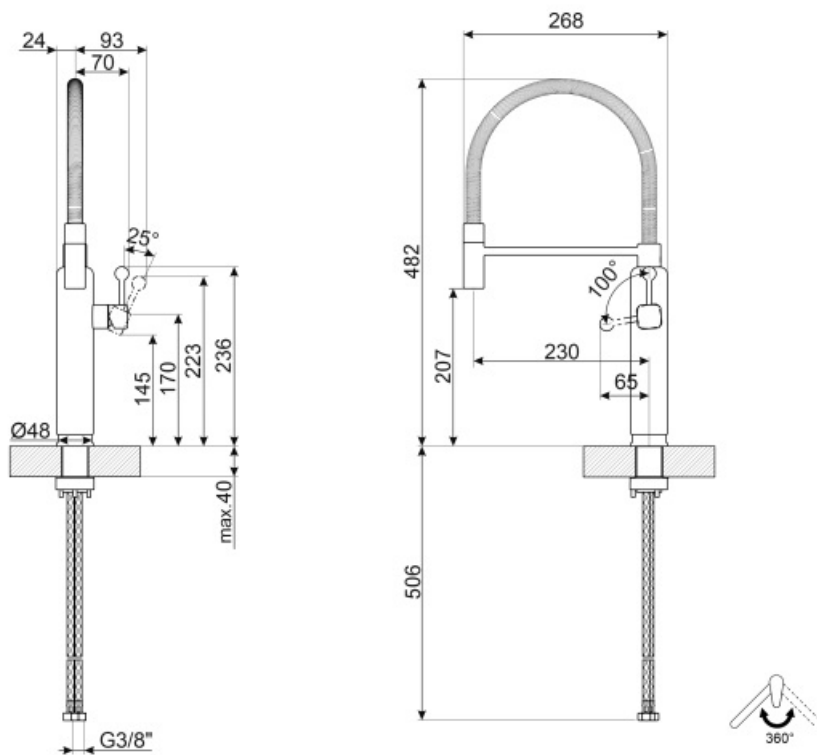

MDF50RD

Famiglia	Miscelatore
Materiale	Ottone
Canna girevole	Sì
Rotazione canna girevole	360 °

Estetica

Estetica	50's Style	Doccetta	Mobile semi-professionale
Colore	Rosso	Tipo getto	Monogetto
Finitura	Cromo	Aeratore	Sì
Tipo canna	Canna con molla	Numero tubi flessibili	2
Comando	Monocomando semi-professionale		

Caratteristiche Tecniche

Caratteristiche	ESC	Pressione minima	0,5 bar
Lunghezza tubi flessibili	450 mm	Pressione ottimale	3 bar
Tipo di attacco tubi flessibili	3/8 "	Portata dell'acqua (l/min)	8,3 l
Tipo cartuccia a dischi ceramici	25 Ø	Diametro foro miscelatore	35 mm
Pressione massima	5 bar		

Informazioni Logistiche

Altezza del Prodotto (mm)	482 mm
---------------------------	--------

Glossario simboli

ESC: Con il sistema ESC Energy Saving Cartridge la leva di comando posizionata al centro eroga solo acqua fredda, e non 50% di calda e 50% di fredda.

Rotazione della canna 360°

La doccetta mobile dei miscelatori Semi-Professionali con canna alta permette di raggiungere facilmente ogni punto del lavello.