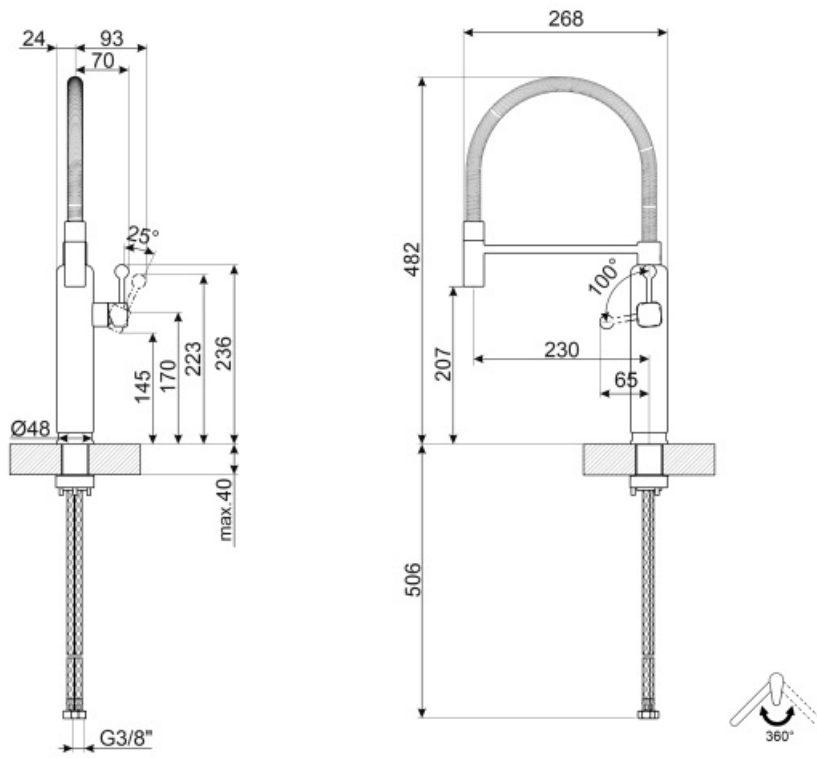

## Estetica

Estetica	50's Style	Doccetta	Mobile semi-professionale
Colore	Rosso	Tipo getto	Monogetto
Finitura	Cromo	Aeratore	Sì
Tipo canna	Canna con molla	Numero tubi flessibili	2
Comando	Monocomando semi-professionale		

## Caratteristiche Tecniche

Caratteristiche	ESC	Pressione minima	0,5 bar
Lunghezza tubi flessibili	450 mm	Pressione ottimale	3 bar
Tipo di attacco tubi flessibili	3/8 "	Portata dell'acqua (l/min)	8,3 l
Tipo cartuccia a dischi ceramici	25 Ø	Diametro foro miscelatore	35 mm
Pressione massima	5 bar		

## Informazioni Logistiche

Altezza del Prodotto (mm)	482 mm
---------------------------	--------

---

## Glossario simboli

---

ESC: Con il sistema ESC Energy Saving Cartridge la leva di comando posizionata al centro eroga solo acqua fredda, e non 50% di calda e 50% di fredda.

Rotazione della canna 360°

La doccetta mobile dei miscelatori Semi-Professionali con canna alta permette di raggiungere facilmente ogni punto del lavello.