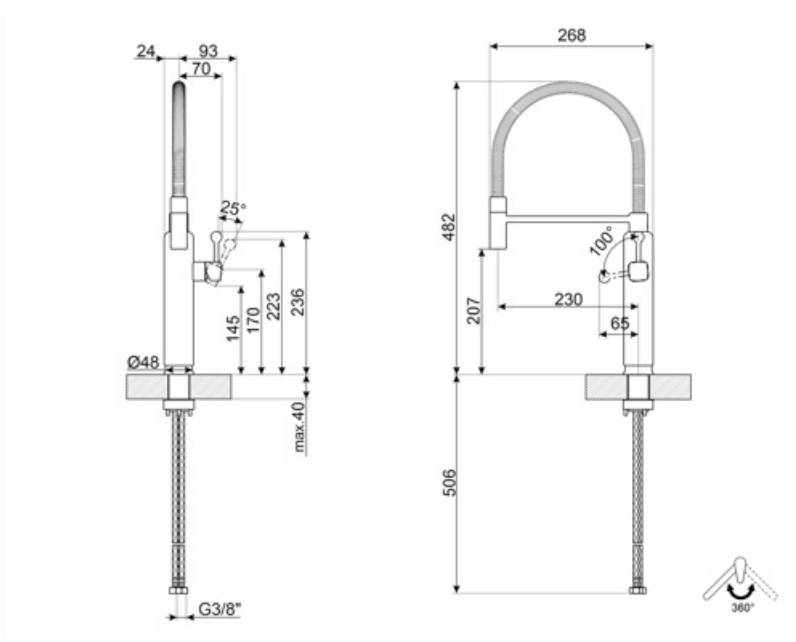

MDF50RD

Product familie	Kranen
Materiaal	Messing
Draaibare uitloop	Ja
Rotatie draaibare uitloop	360 °

Design

Design	50's Style	Sproeier	Flexibele sproeier
Kleur	Rood	Jet type	Single jet
Spout type	Spring spout	Aerator	Ja
Type kraan	Semi-professionele enkele hendel	Aantal flexibele slangen	2
Afwerking	Chroom		

Technische specificaties

Eigenschappen	ESC	Optimale druk	3 bar
Lengte flexibele slang	450 mm	Water production (l/min)	8,3 l
Aansluiting flexibele slangen	3/8 "	Type cartouche met keramische schijven	25 Ø
Maximum druk	5 bar	Diameter kraangat	35 mm
Minimum druk	0,5 bar		

Logistieke informatie

Hoogte product (mm)	482 mm
---------------------	--------

Alternative products

MDF50WH

Kleur: Wit

MDF50SS

Kleur: Chrom

MDF50BL

ESC: with the ESC Energy Saving Cartridge system the control lever positioned in the middle dispenses only cold water, and not 50% of hot and 50% of c

Swivel spout rotation 360°

The mobile hand shower of the Semi-Professional taps with high spout allows you to easily reach every point of the sink.