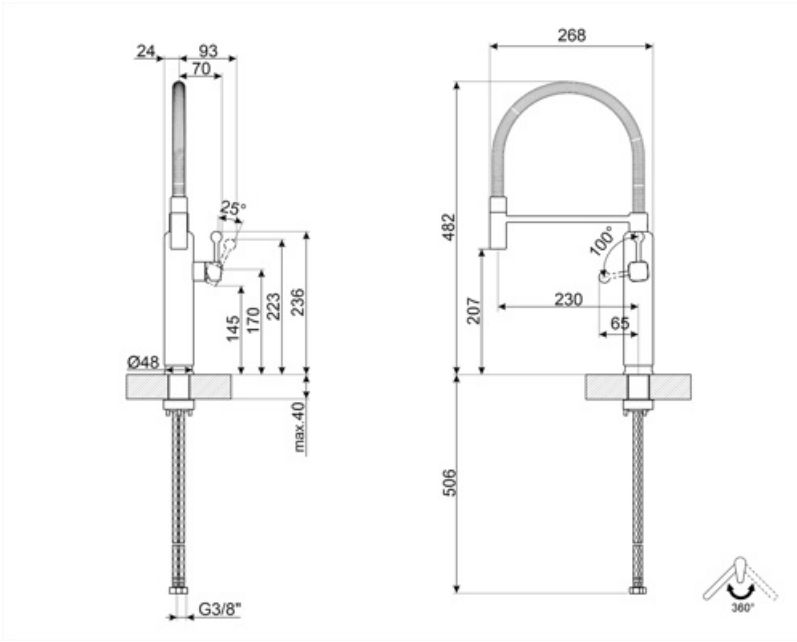

## Especificações técnicas

Sistemas	ESC para poupar energia	Pressão mínima	0,5 bar
Comprimento dos tubos flexíveis	450 mm	Pressão ideal	3 bar
Conexões de tubos flexíveis	3/8 "	Water production (l/min)	8,3 l
Cartucho	25 Ø	Ø do furo da misturadora	35 mm
Pressão máxima	5 bar		

## Dados de logística

Altura	482 mm
--------	--------

---

Spout rotation 360°