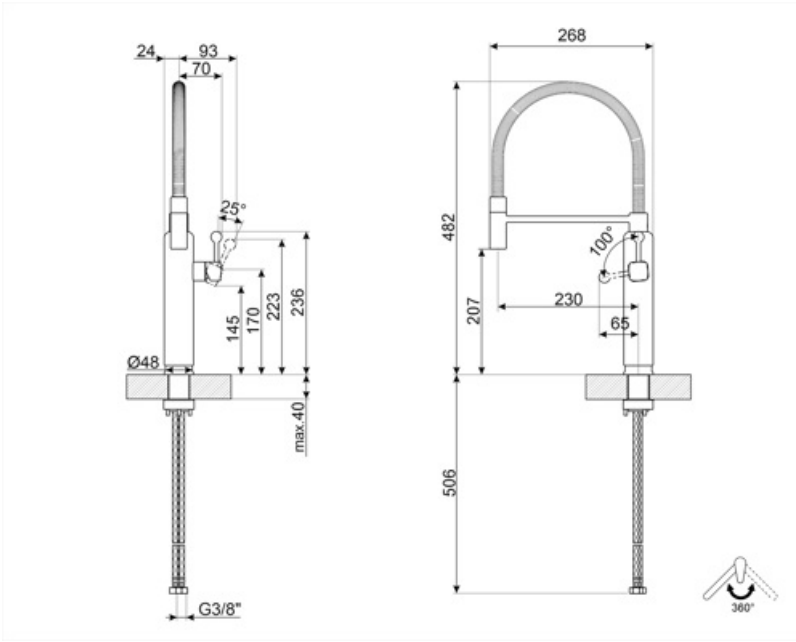

## Technische Eigenschaften

Eigenschaften	ESC-Energiesparfunktion	Min. Wasserdruck	0,5 bar
Länge der flexiblen Anschlussschläuche	450 mm	Empfohlener Wasserdruck	3,0 bar
Typ der flexiblen Anschlussschläuche	3/8 "	Max. Durchflussmenge (l/min.)	8,3 l
Keramikeinsatz	20 Ø	Ø Hahnlochbohrung	35 mm
Max. Wasserdruck	5,0 bar		

## Logistik-Informationen

Produkthöhe	482 mm
-------------	--------

---

Schwenkbereich 360°

The mobile hand shower of the Semi-Professional taps with high spout allows you to easily reach every point of the sink.