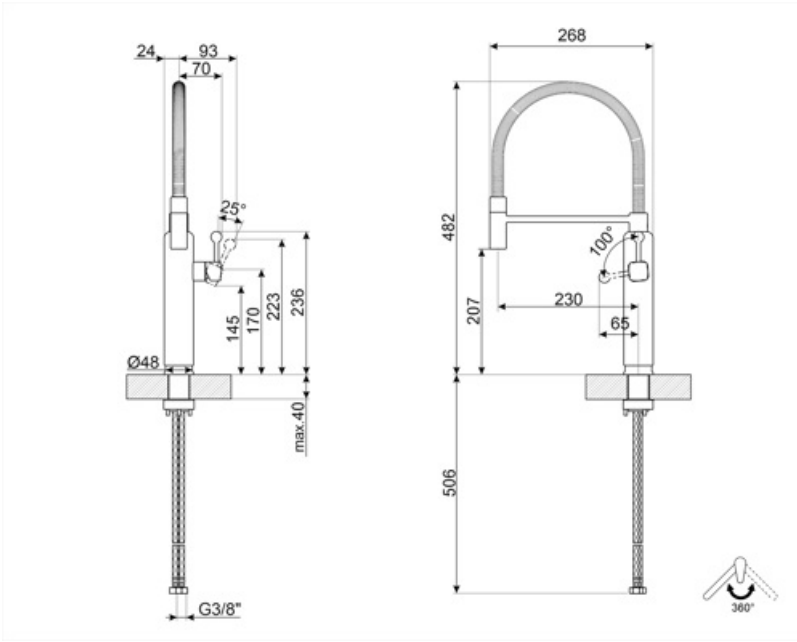

## MDF50SS

Familia	Grifo
Material	Latón
Caño giratorio	Sí
Rotación caño giratorio	360 °

## Características técnicas

Características	ESC	Presión óptima	3 bar
Longitud mangueras flexibles	450 mm	Water production (l/min)	8,3 l
Conexión de mangueras flexibles.	3/8 "	Tipo de cartucho	25 Ø
Presión máxima	5 bar	Diámetro del orificio del grifo	35 mm
Presión mínima	0,5 bar		

## Datos logísticos

Altura del producto (mm)	482 mm
-----------------------------	--------

---