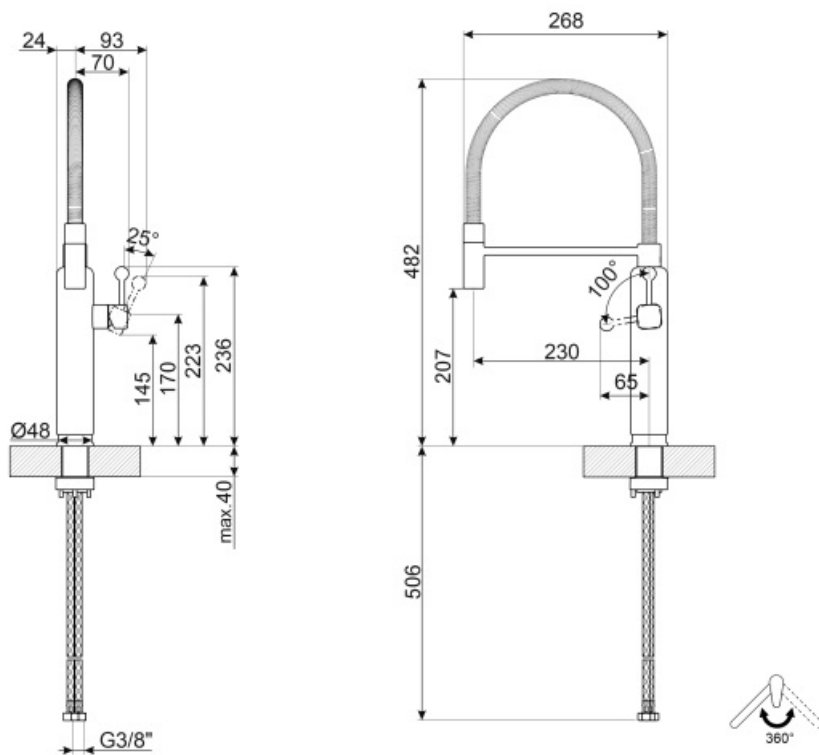

## MDF50SS

Famille	Mitigeurs
Matériau	Laiton
Bras rotatif	Oui
Rotation bras	360 °

## Technologie

Caractéristiques	ESC	Pression minimale	0,5 bar
Longueur tuyaux flexibles	450 mm	Pression optimale	3 bar
Connexion tuyaux flexibles	3/8 "	Production d'eau (l/min)	8,3 l
Type de cartouche	25 Ø	Diamètre trou mitigeur	35 mm
Pression maximale	5 bar		

## Informations logistiques

Hauteur du produit	482 mm
--------------------	--------

---

Rotation du bec pivotant de 360°.

La douchette extractible des mitigeurs Semi-Professionnels avec bec haut vous permet d'atteindre facilement chaque point de l'évier.