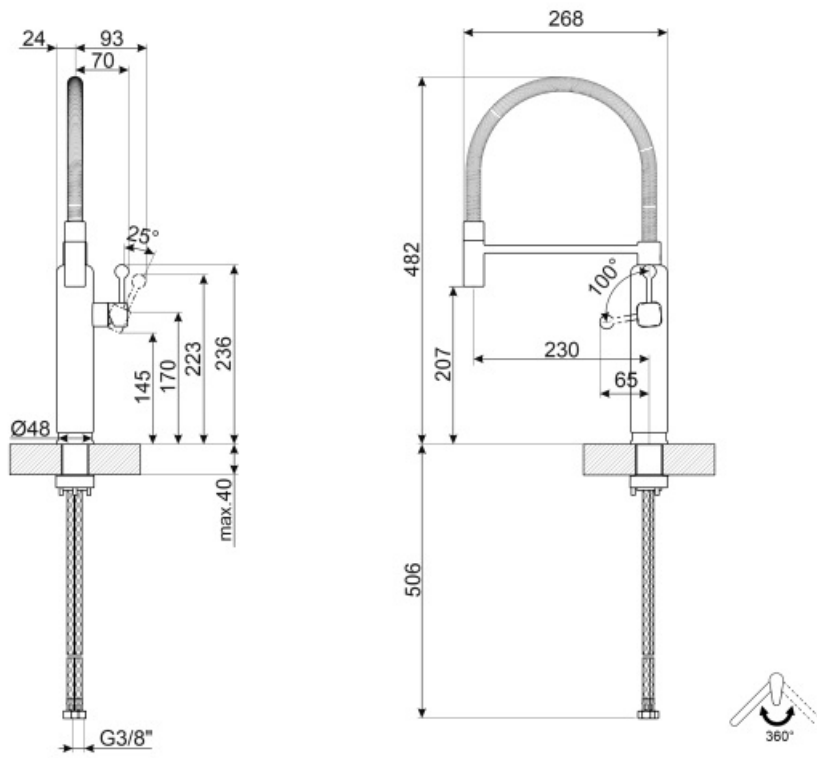

MDF50SS

Famiglia	Miscelatore
Materiale	Ottone
Canna girevole	Sì
Rotazione canna girevole	360 °

Estetica

Estetica	50's Style	Doccetta	Mobile semi-professionale
Colore	Cromo	Tipo getto	Monogetto
Finitura	Cromo	Aeratore	Sì
Tipo canna	Canna con molla	Numero tubi flessibili	2
Comando	Monocomando semi-professionale		

Caratteristiche Tecniche

Caratteristiche	ESC	Pressione minima	0,5 bar
Lunghezza tubi flessibili	450 mm	Pressione ottimale	3 bar
Tipo di attacco tubi flessibili	3/8 "	Portata dell'acqua (l/min)	8,3 l
Tipo cartuccia a dischi ceramici	25 Ø	Diametro foro miscelatore	35 mm
Pressione massima	5 bar		

Informazioni Logistiche

Altezza del Prodotto (mm)	482 mm
---------------------------	--------

Glossario simboli

ESC: Con il sistema ESC Energy Saving Cartridge la leva di comando posizionata al centro eroga solo acqua fredda, e non 50% di calda e 50% di fredda.

Rotazione della canna 360°

La doccetta mobile dei miscelatori Semi-Professionali con canna alta permette di raggiungere facilmente ogni punto del lavello.