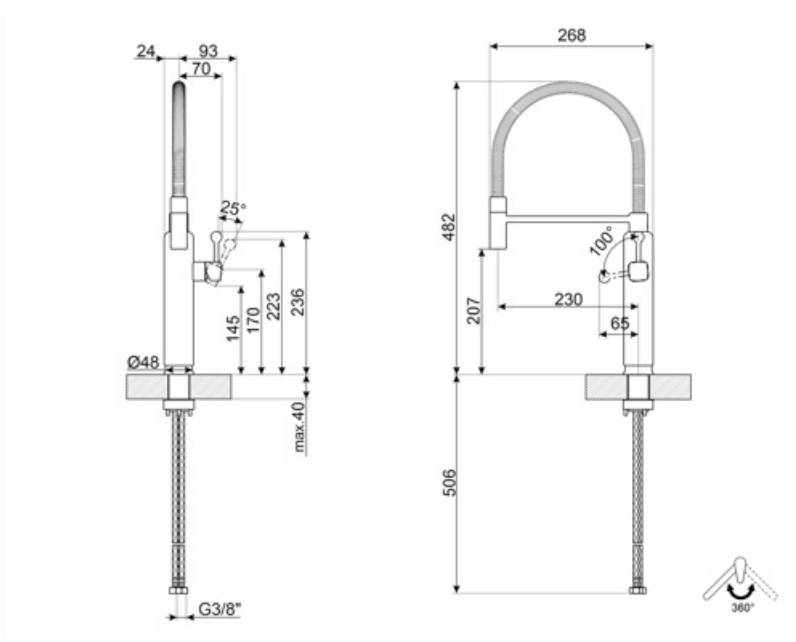

MDF50SS

Product family	Machos
Material	Brass
Bico giratório	Yes
Rotação do bico giratório	360 °

Aesthetics

Aesthetic	Estilo anos '50	Alça para abastecimento de água filtrada	No
Colour	Chrome	Handshower	Single jet
Acabamento	Chrome	Tipo de jato	Jato único
Tipo de bico	Bico de mola	Dispositivo de arejamento	Yes
Tap type	Alavanca única semiprofissional	Número de mangueiras flexíveis	2

Technical Features

Características	Esc	Pressão máxima	5 bar
Comprimento das mangueiras flexíveis	450 mm	Pressão mínima	0,5 bar
Conexão de mangueiras flexíveis	3/8 "	OTIMIZAÇÃO DA PRESSÃO	3 bar
Tipo de cartucho de disco cerâmico	25 Ø	Water production (l/min)	8,3 l
Filtro de depuração de água	No	Diâmetro do furo da torneira	35 mm

Logistic Information

Product height (mm)	482 mm
---------------------	--------

Alternative products

MDF50WH
Colour: White

MDF50BL
Colour: Black

MDF50RD
Colour: Red

MDF50PG
Colour: Pastel green

MDF50PB
Colour: Pastel blue

Spout rotation 360°