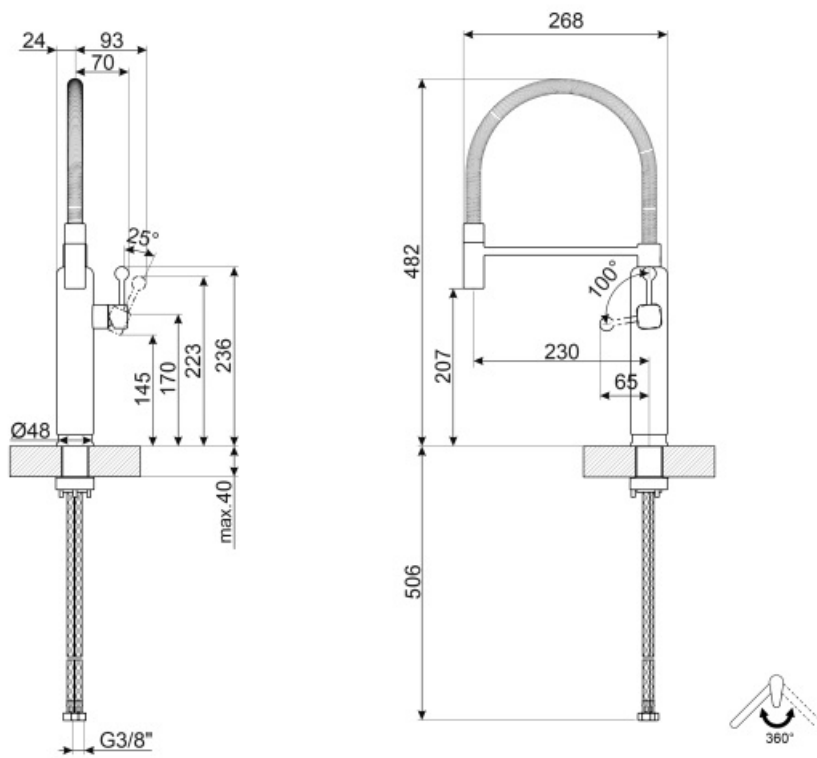

MDF50WH

Skupina výrobků	Kohoutky
Materiál	Mosaz
Otočná hubice	Ano
Otáčení otočné hubice	360 °

Aesthetics

Estetika	Styl 50. let	Ruční sprcha	Mobilní poloprofesionální
Barva	Bílá	Typ trysky	Jediná tryska
Povrchová úprava	Chróm	Perlátor	Ano
Typ výtokové trubice	Pružinová výtoková trubice	Počet pružných hadic	2
Typ kohoutku	Poloprofesionální jediná páka		

Technické parametry

Charakteristiky	ESC	Minimální tlak	0,5 bar
Délka pružných hadic	450 mm	Optimální tlak	3 bar
Připojení pružných hadic	3/8 "	Výroba vody (l/min)	8,3 l
Typ kartuše s keramickým diskem	25 Ø	Průměr otvoru na kohoutek	35 mm
Maximální tlak	5 bar		

Logistické informace

Výška výrobku (mm)	482 mm
--------------------	--------

Symbols glossary (TT)

ESC: se systémem ESC Energy Saving Cartridge ovládací páka umístěná uprostřed dávkuje pouze studenou vodu, nikoli 50 % teplé a 50 % studené

Otáčení otočné hubice 360°

Pohyblivá ruční sprcha baterií Semi-Professional s vysokou výtokovou trubicí umožňuje snadný přístup do všech míst umyvadla.