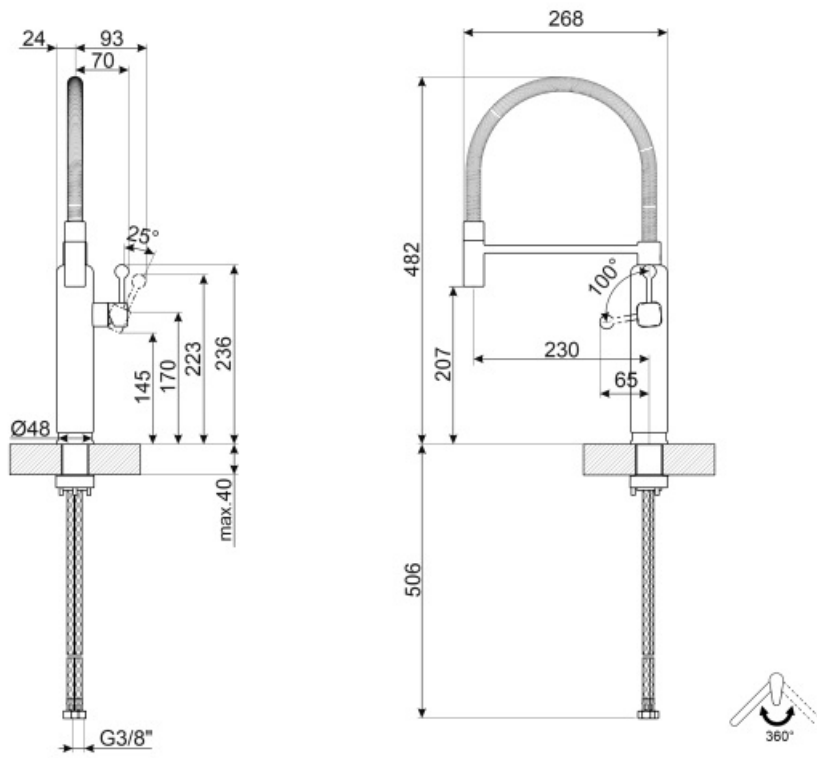

MDF50WH

Produktfamilie	Mischbatterien
Basismaterial	Messing
Schwenkbarer Auslauf	Ja
Schwenkbereich	360 °

Ästhetik

Ästhetik	50's Style	Handbrause	Semiprofessionell
Farbe	Weiß	Wasserstrahl	1 Jet-System
Oberfläche	Chrom	Luftsprudler	Ja
Schwenkarm	Spiralfedergeführt	Anzahl der flexiblen Anschlussschläuche	2
Art der Mischbatterie	Einhandhebelmischer		

Technische Eigenschaften

Eigenschaften	ESC-Energiesparfunktion	Min. Wasserdruck	0,5 bar
Länge der flexiblen Anschlussschläuche	450 mm	Empfohlener Wasserdruck	3,0 bar
Typ der flexiblen Anschlussschläuche	3/8 "	Max. Durchflussmenge (l/min.)	8,3 l
Keramikeinsatz	20 Ø	Ø Hahnlochbohrung	35 mm
Max. Wasserdruck	5,0 bar		

Logistik-Informationen

Produkthöhe	482 mm
-------------	--------

Symbols glossary (TT)

ESC: Mit der ESC-Energiesparfunktion bleibt der Bedienhebel der Mischbatterie primär in der Mitte stehen und gibt nur kaltes anstelle von 50 % heißem und 50 % kaltem Wasser ab.

Schwenkbereich 360°

The mobile hand shower of the Semi-Professional taps with high spout allows you to easily reach every point of the sink.