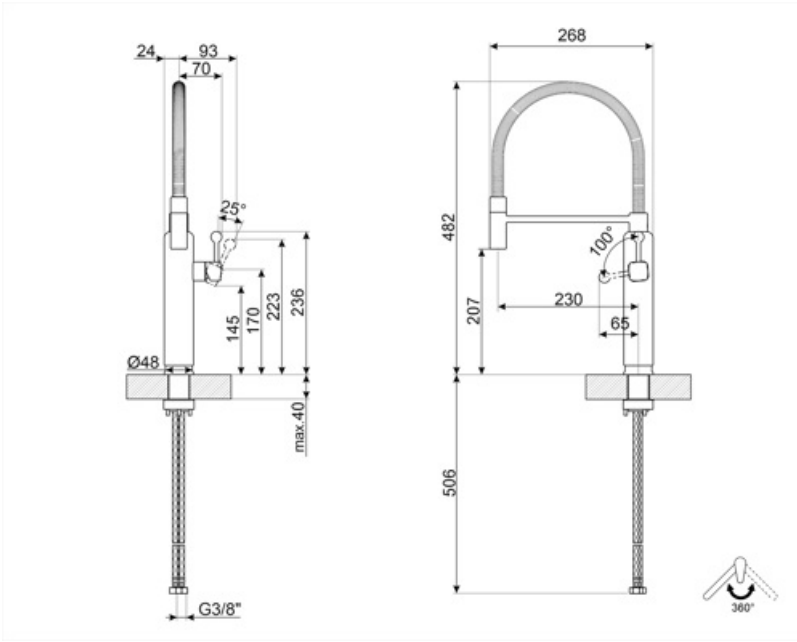

## MDF50WH

Familia	Grifo
Material	Latón
Caño giratorio	Sí
Rotación caño giratorio	360 °

## Características técnicas

Características	ESC	Presión óptima	3 bar
Longitud mangueras flexibles	450 mm	Water production (l/min)	8,3 l
Conexión de mangueras flexibles.	3/8 "	Tipo de cartucho	25 Ø
Presión máxima	5 bar	Diámetro del orificio del grifo	35 mm
Presión mínima	0,5 bar		

## Datos logísticos

Altura del producto (mm)	482 mm
-----------------------------	--------

---